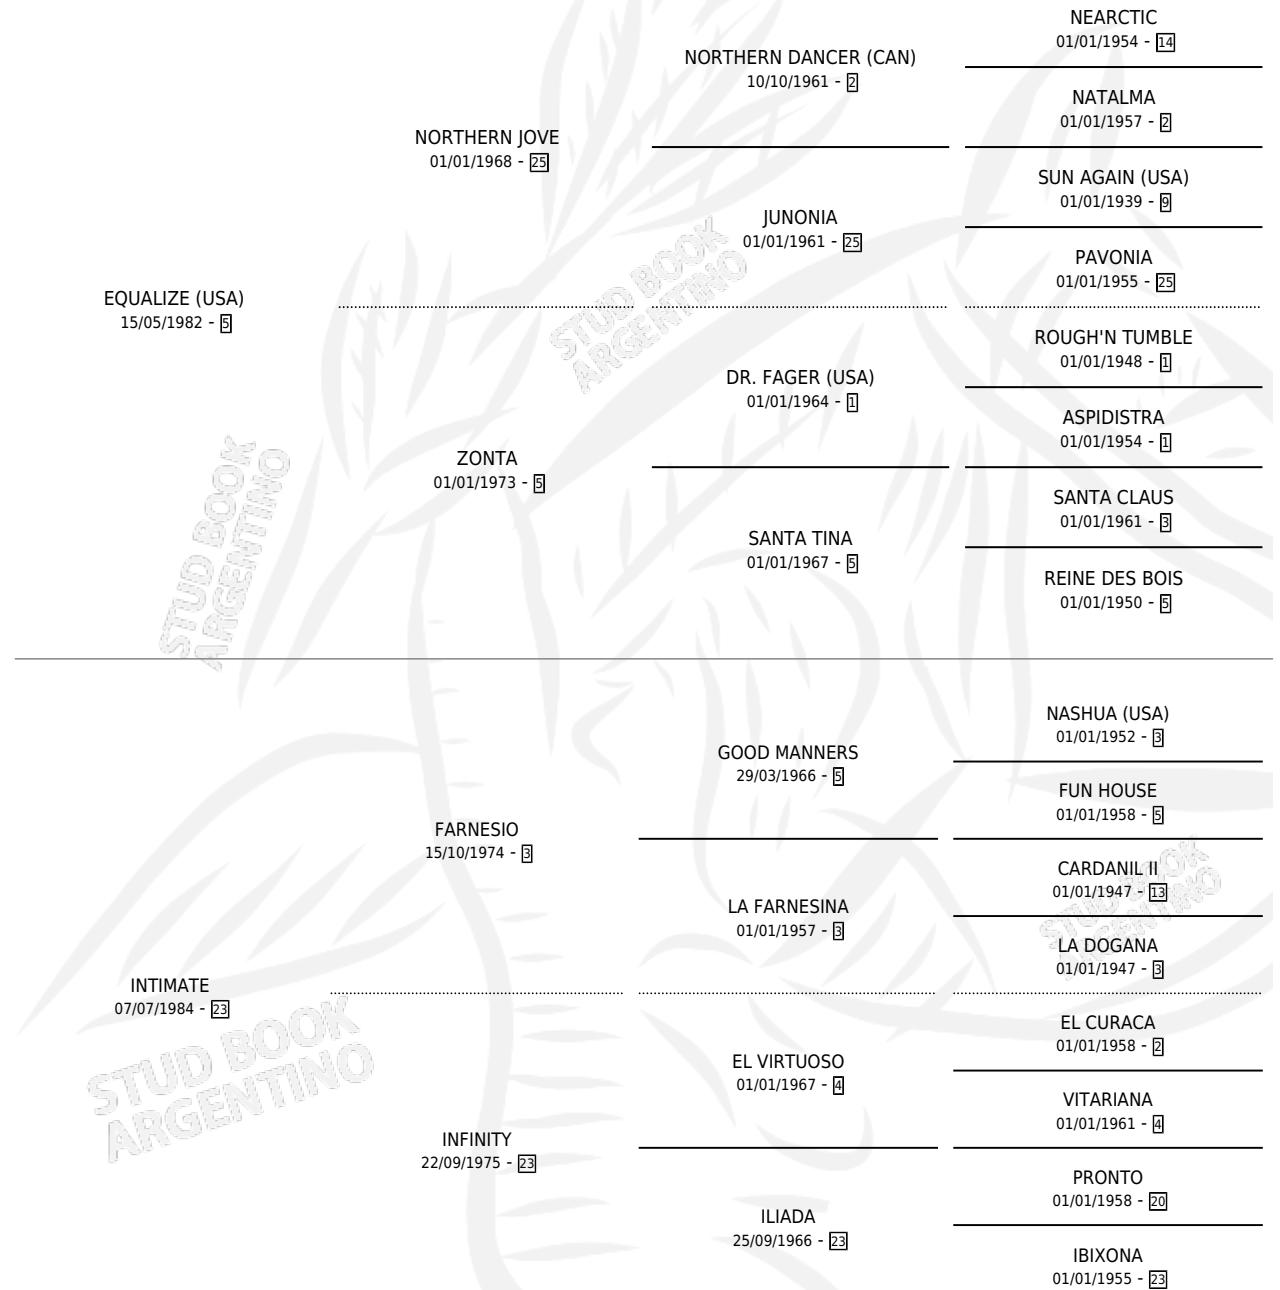

IDEALIZE

por EQUALIZE (USA) y INTIMATE por FARNESIO

Argentina · Hembra · Tordillo · SP · 06/08/1991
Familia 23-a · Volumen 34

ESTADO

TIPIFICACIÓN SANGUÍNEA	X
TIPIFICACIÓN POR ADN	X
PASAPORTE	X
IDENTIFICACIÓN POR MICROCHIP	X
REPRODUCTOR	X

Lugar de nacimiento: Abolengo

Criador: Abolengo

PEDIGREE

CAMPAÑA

Solo carreras oficiales de Argentina

POR EDAD

EDAD	CC	1°	2°	3°	4°	5°	NP	CLC	CLG	CLCG1	CLGG1	IMPORTE	GANANCIA / CC
2 AÑOS	2	0	1	0	0	0	1	0	0	0	0	\$2,460	\$1,230
3 AÑOS	2	1	0	0	1	0	0	0	0	0	0	\$9,365	\$4,683
TOTALES	4	1	1	0	1	0	1	0	0	0	0	\$11,825	\$2,956
%		25.0%	25.0%	0.0%	25.0%	0.0%	25.0%	0.0%	0.0%	0.0%	0.0%		

Ganadora en San Isidro - \$11,825, a los 3 años.

POR DISTANCIA

HIPODROMO	CC	1°	2°	3°	4°	5°	NP	CLC	CLG	CLCG1	CLGG1	IMPORTE
SAN ISIDRO	4	1	1	0	1	0	1	0	0	0	0	\$11,825
2000 MTS	1	1	0	0	0	0	0	0	0	0	0	\$8,750
1800 MTS	1	0	0	0	1	0	0	0	0	0	0	\$615
1600 MTS	1	0	1	0	0	0	0	0	0	0	0	\$2,460
1400 MTS	1	0	0	0	0	0	1	0	0	0	0	\$0