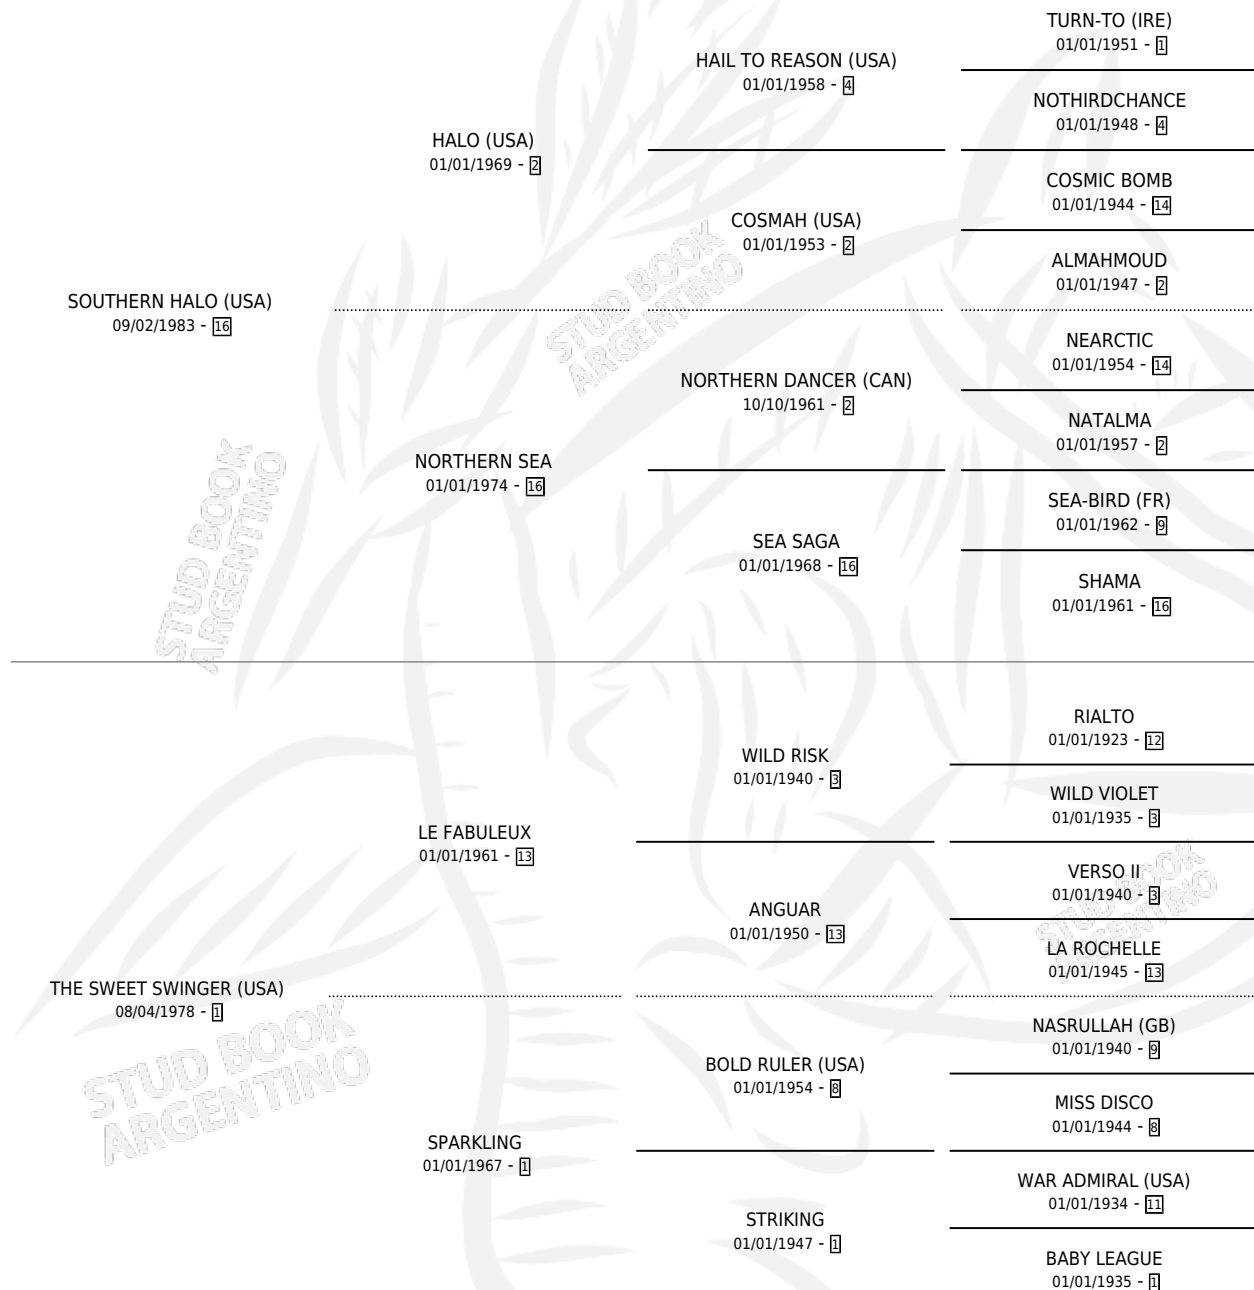

# SWEET HALO

por SOUTHERN HALO (USA) y THE SWEET SWINGER (USA) por LE FABULEUX

Argentina · Hembra · Zaino Doradillo · SP · 24/07/1991  
Familia 1-x · Volumen 34

## ESTADO

TIPIFICACIÓN SANGUÍNEA	✓
TIPIFICACIÓN POR ADN	X
PASAPORTE	X
IDENTIFICACIÓN POR MICROCHIP	X
REPRODUCTOR	✓

**Lugar de nacimiento:** La Quebrada

**Criador:** Ceriani Cernadas Hernan y Ferrer Reyes Sara Ceriani De

## PEDIGREE

**EXPORTACIÓN / IMPORTACIÓN**

FECHA	MOVIMIENTO	PAÍS
24/01/2005	EXPORTADO	ESTADOS UNIDOS

~

**CAMPAÑA**

Solo carreras oficiales de Argentina