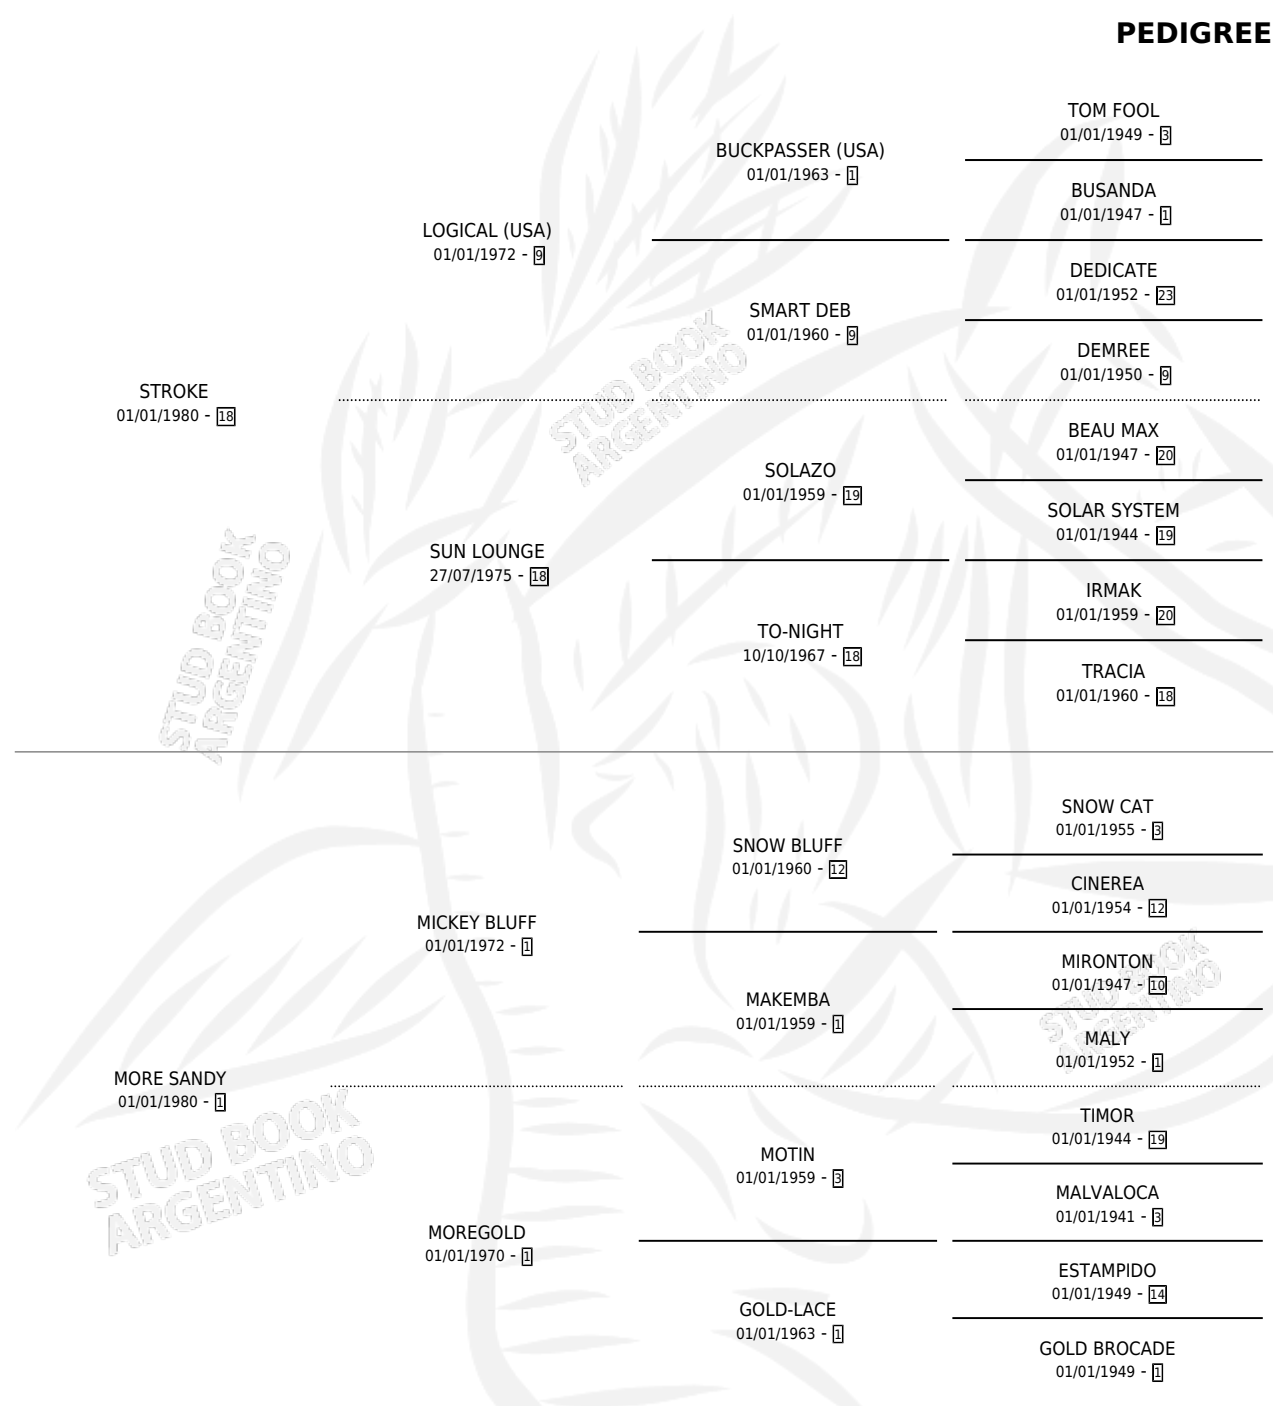

SISANDY

por **STROKE** y **MORE SANDY** por **MICKEY BLUFF**

Argentina · Macho · Zaino · SP · 16/07/1991
Familia 1 · Volumen 34

ESTADO

TIPIFICACIÓN SANGUÍNEA	X
TIPIFICACIÓN POR ADN	X
PASAPORTE	X
IDENTIFICACIÓN POR MICROCHIP	X
REPRODUCTOR	X

Lugar de nacimiento: El Rosillo

Criador: Sin dato

PEDIGREE

SISANDY

Datos oficiales del Stud Book Argentino

Documento generado el 25/04/2026

studbook.org.ar