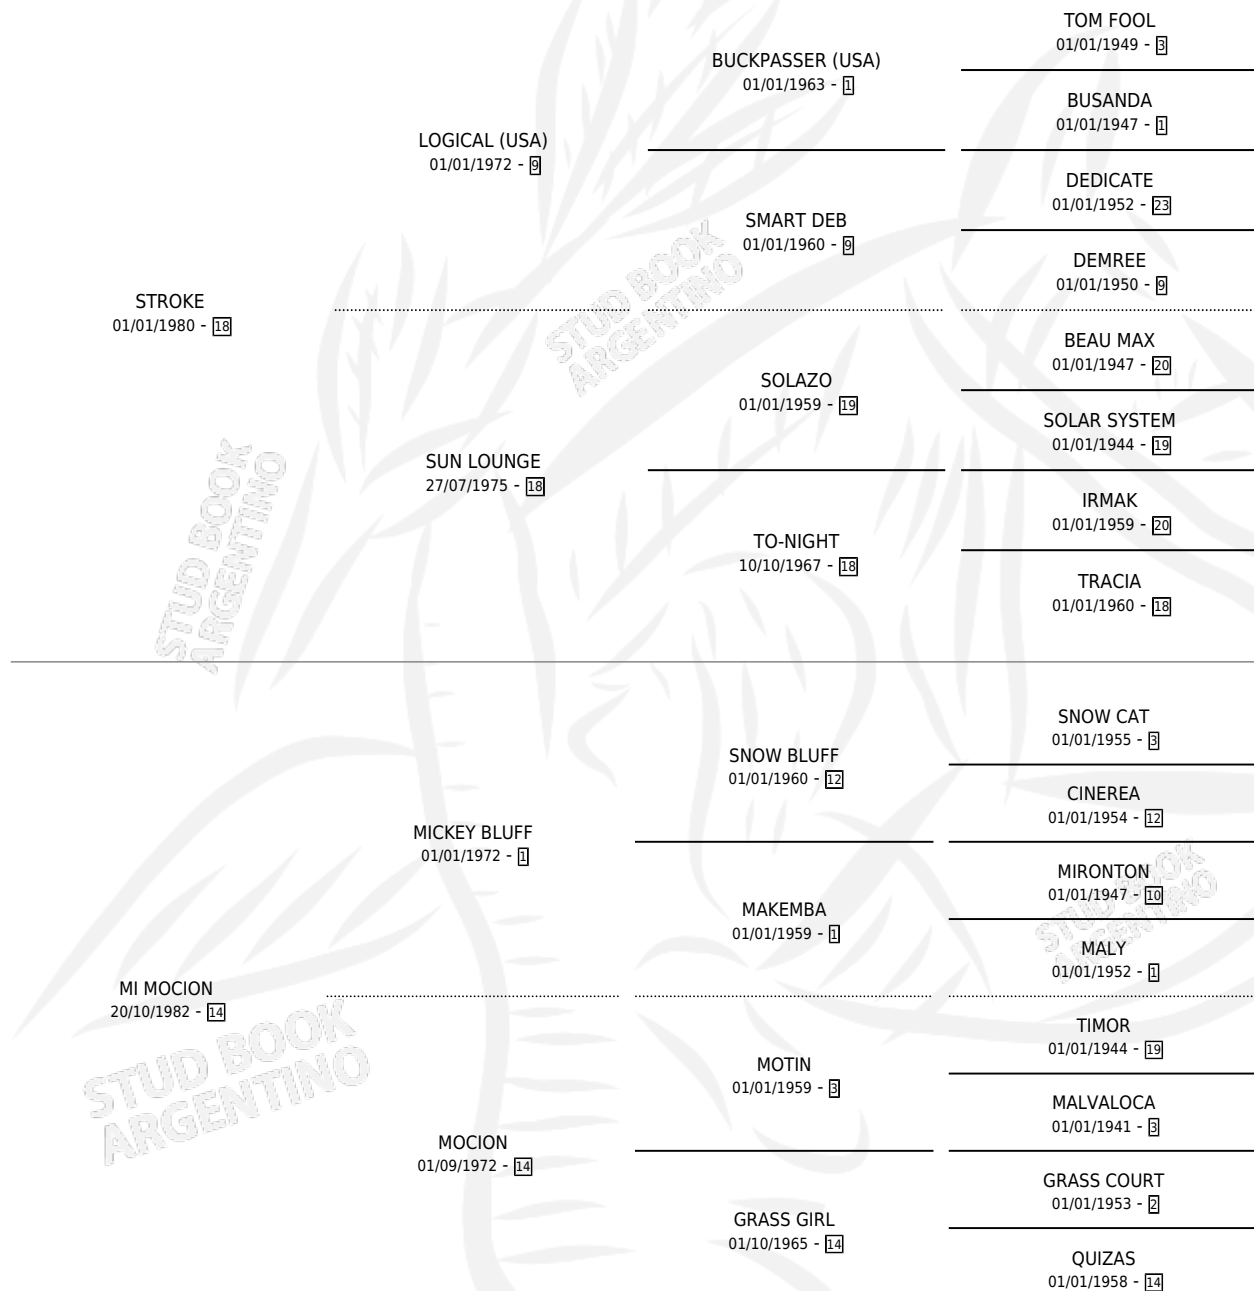

STRAMA

por **STROKE** y **MI MOCION** por **MICKEY BLUFF**

Argentina · Hembra · Alazan · SP · 29/07/1991
Familia 14 · Volumen 34

ESTADO

TIPIFICACIÓN SANGUÍNEA	✓
TIPIFICACIÓN POR ADN	X
PASAPORTE	X
IDENTIFICACIÓN POR MICROCHIP	X
REPRODUCTOR	✓

Lugar de nacimiento: El Rosillo

Criador: El Rosillo

~

HIJOS

	MACHOS	HEMBRAS
1 NACIERON	0	1

SIN ACTUACIONES

PEDIGREE

CAMPAÑA

Solo carreras oficiales de Argentina

POR EDAD

EDAD	CC	1°	2°	3°	4°	5°	NP	CLC	CLG	CLCG1	CLGG1	IMPORTE	GANANCIA / CC
4 AÑOS	4	0	0	0	0	0	4	0	0	0	0	\$0	\$0
TOTALES	4	0	0	0	0	0	4	0	0	0	0	\$0	\$0
%		0.0%	0.0%	0.0%	0.0%	0.0%	100%	0.0%	0.0%	0.0%	0.0%		