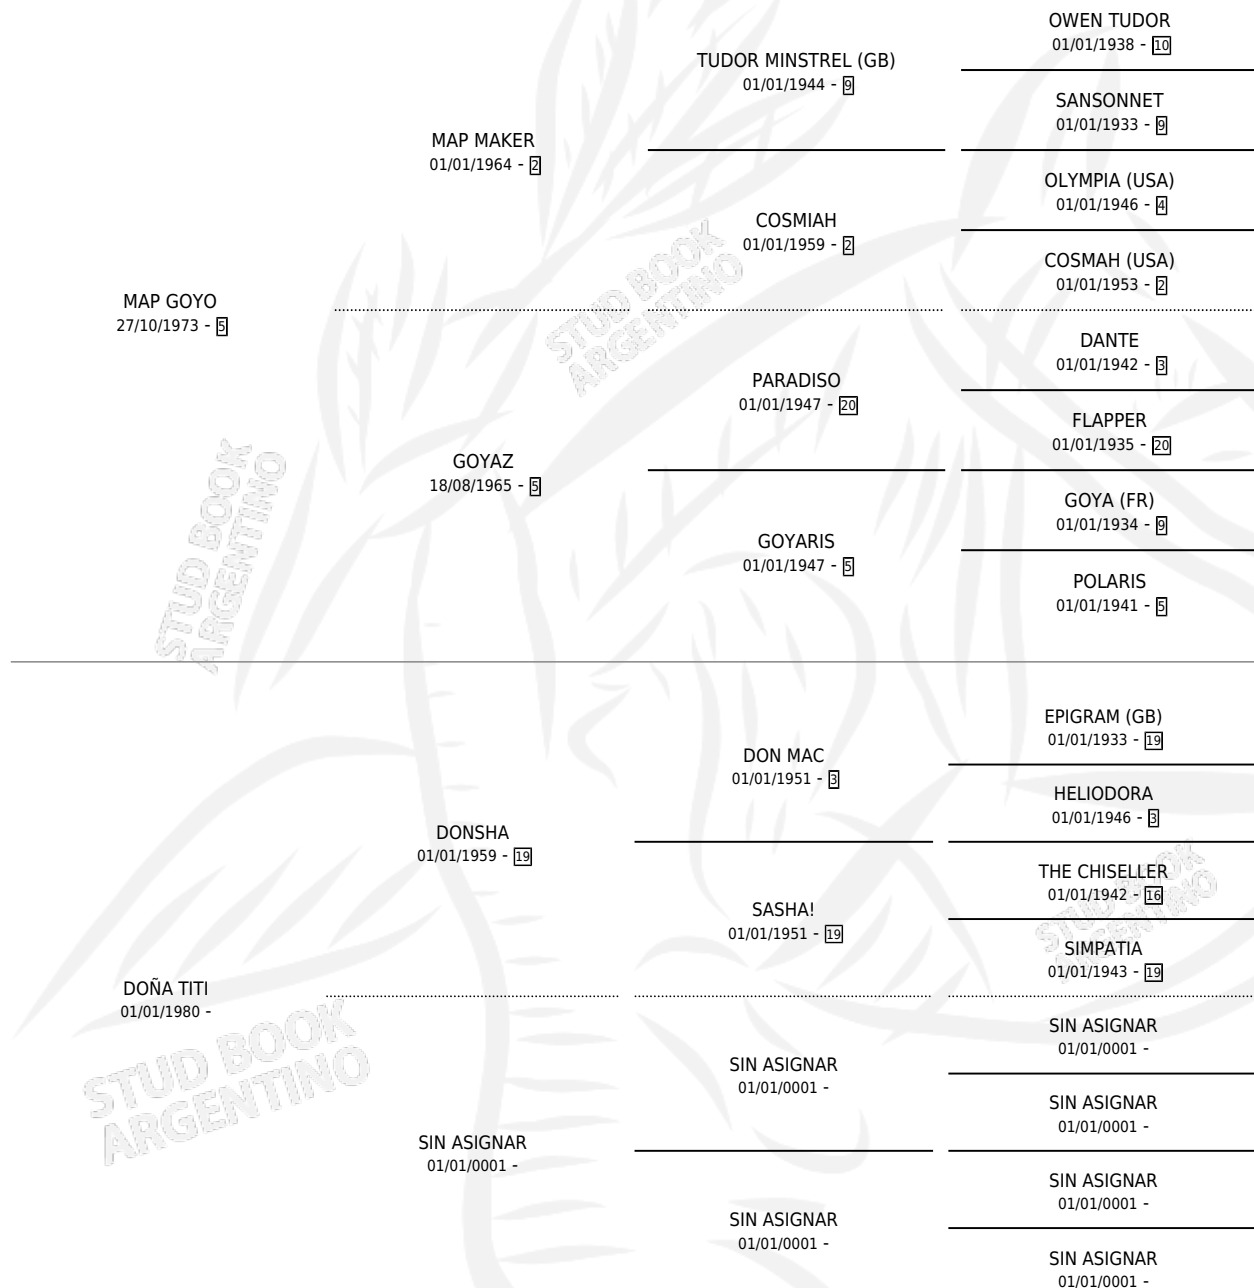

MAP NEVADO

por MAP GOYO y DOÑA TITI por DONSHA

Argentina · Macho · Zaino · SP · 27/07/1991
Familia · Volumen 34

ESTADO

TIPIFICACIÓN SANGUÍNEA	X
TIPIFICACIÓN POR ADN	X
PASAPORTE	X
IDENTIFICACIÓN POR MICROCHIP	X
REPRODUCTOR	X

Lugar de nacimiento: Nahuel

Criador: Nahuel

PEDIGREE

MAP NEVADO

Datos oficiales del Stud Book Argentino

Documento generado el 04/05/2026

studbook.org.ar