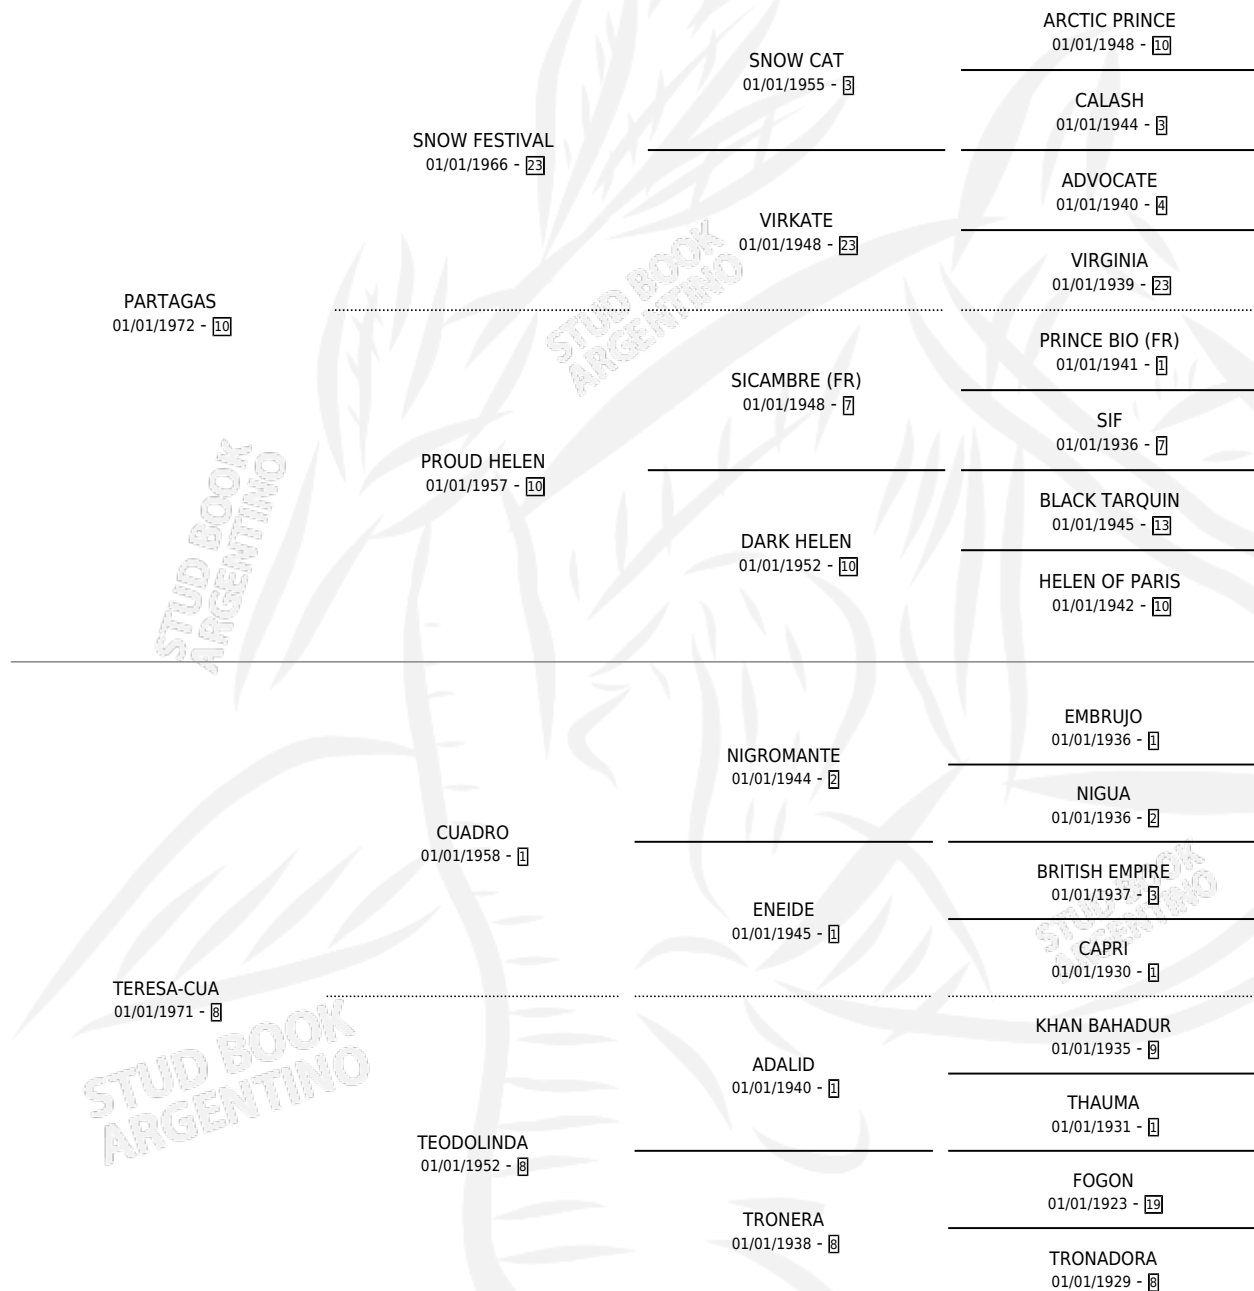

RELINCHO WAL

por PARTAGAS y TERESA-CUA por CUADRO

Argentina · Macho · Rosillo · SP · 01/08/1991
Familia 8-a · Volumen 34

ESTADO

TIPIFICACIÓN SANGUÍNEA	X
TIPIFICACIÓN POR ADN	X
PASAPORTE	X
IDENTIFICACIÓN POR MICROCHIP	X
REPRODUCTOR	X

Lugar de nacimiento: Don Waldino

Criador: Don Waldino

PEDIGREE

CAMPAÑA

Solo carreras oficiales de Argentina

POR EDAD

EDAD	CC	1°	2°	3°	4°	5°	NP	CLC	CLG	CLCG1	CLGG1	IMPORTE	GANANCIA / CC
5 AÑOS	1	0	0	0	0	0	1	0	0	0	0	\$0	\$0
6 AÑOS	6	1	0	0	2	0	3	0	0	0	0	\$5,070	\$845
TOTALES	7	1	0	0	2	0	4	0	0	0	0	\$5,070	\$724
%		14.3%	0.0%	0.0%	28.6%	0.0%	57.1%	0.0%	0.0%	0.0%	0.0%		