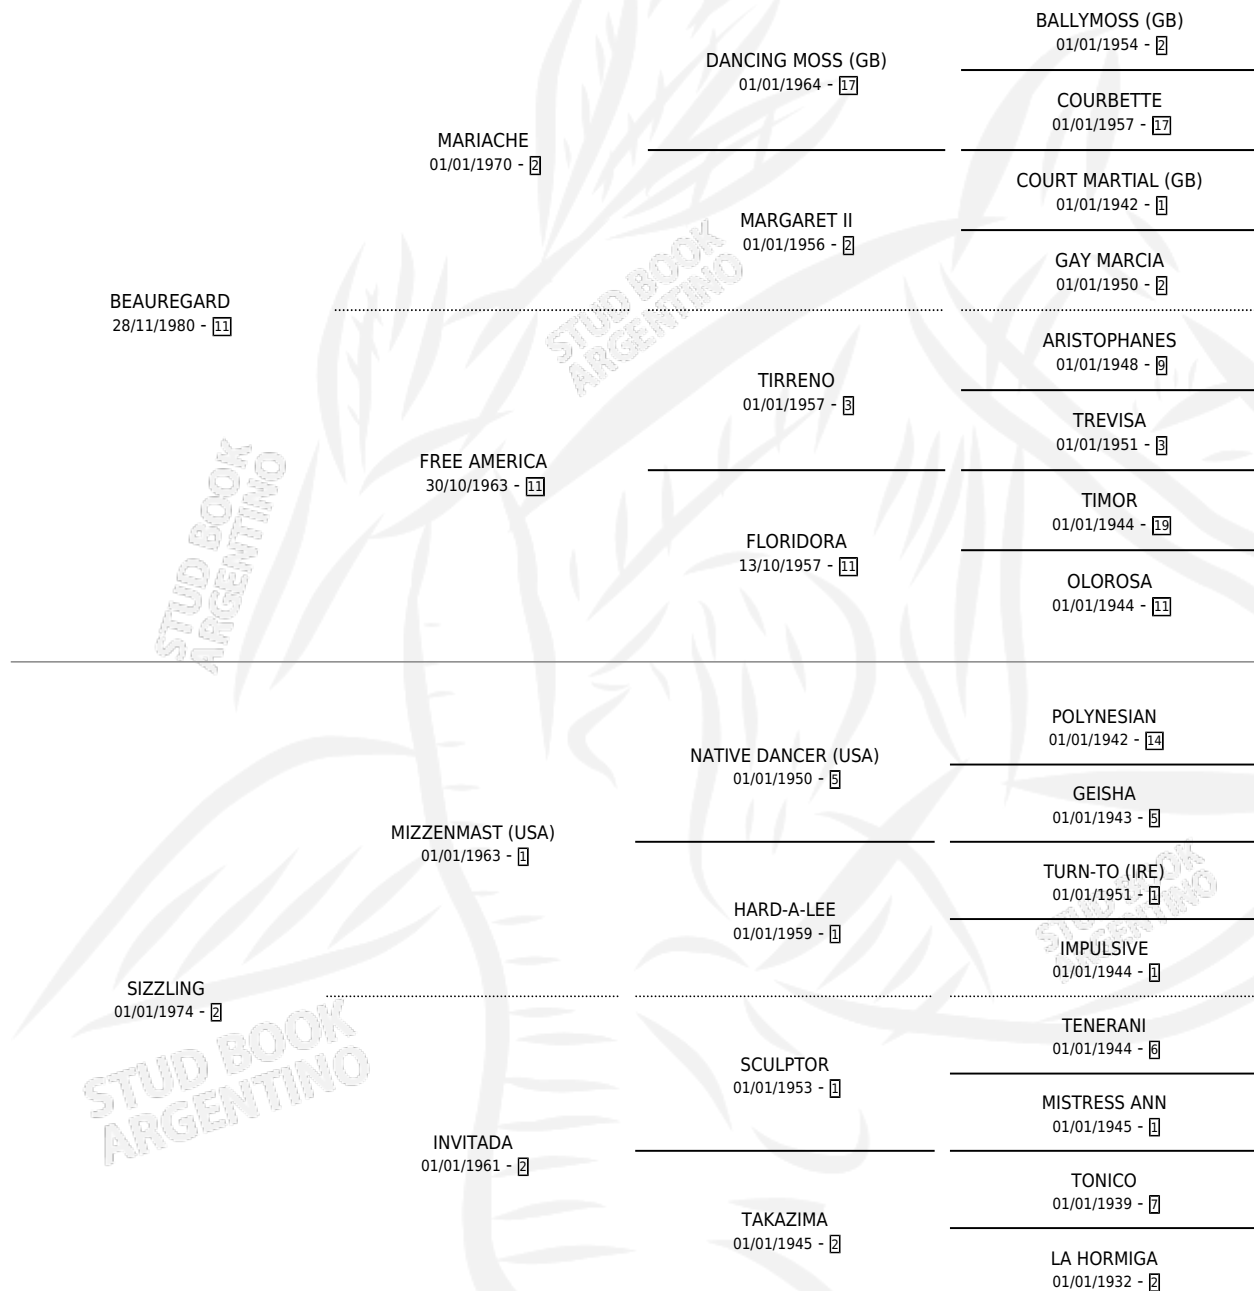

EL ARLEQUIN

por **BEAUREGARD** y **SIZZLING** por **MIZZENMAST (USA)**

Argentina · Macho · Alazan · SP · 15/07/1991
Familia 2-h · Volumen 34

ESTADO

TIPIFICACIÓN SANGUÍNEA	X
TIPIFICACIÓN POR ADN	X
PASAPORTE	X
IDENTIFICACIÓN POR MICROCHIP	X
REPRODUCTOR	X

Lugar de nacimiento: Lezama

Criador: Sin dato

PEDIGREE

EL ARLEQUIN

Datos oficiales del Stud Book Argentino

Documento generado el 08/05/2026

studbook.org.ar