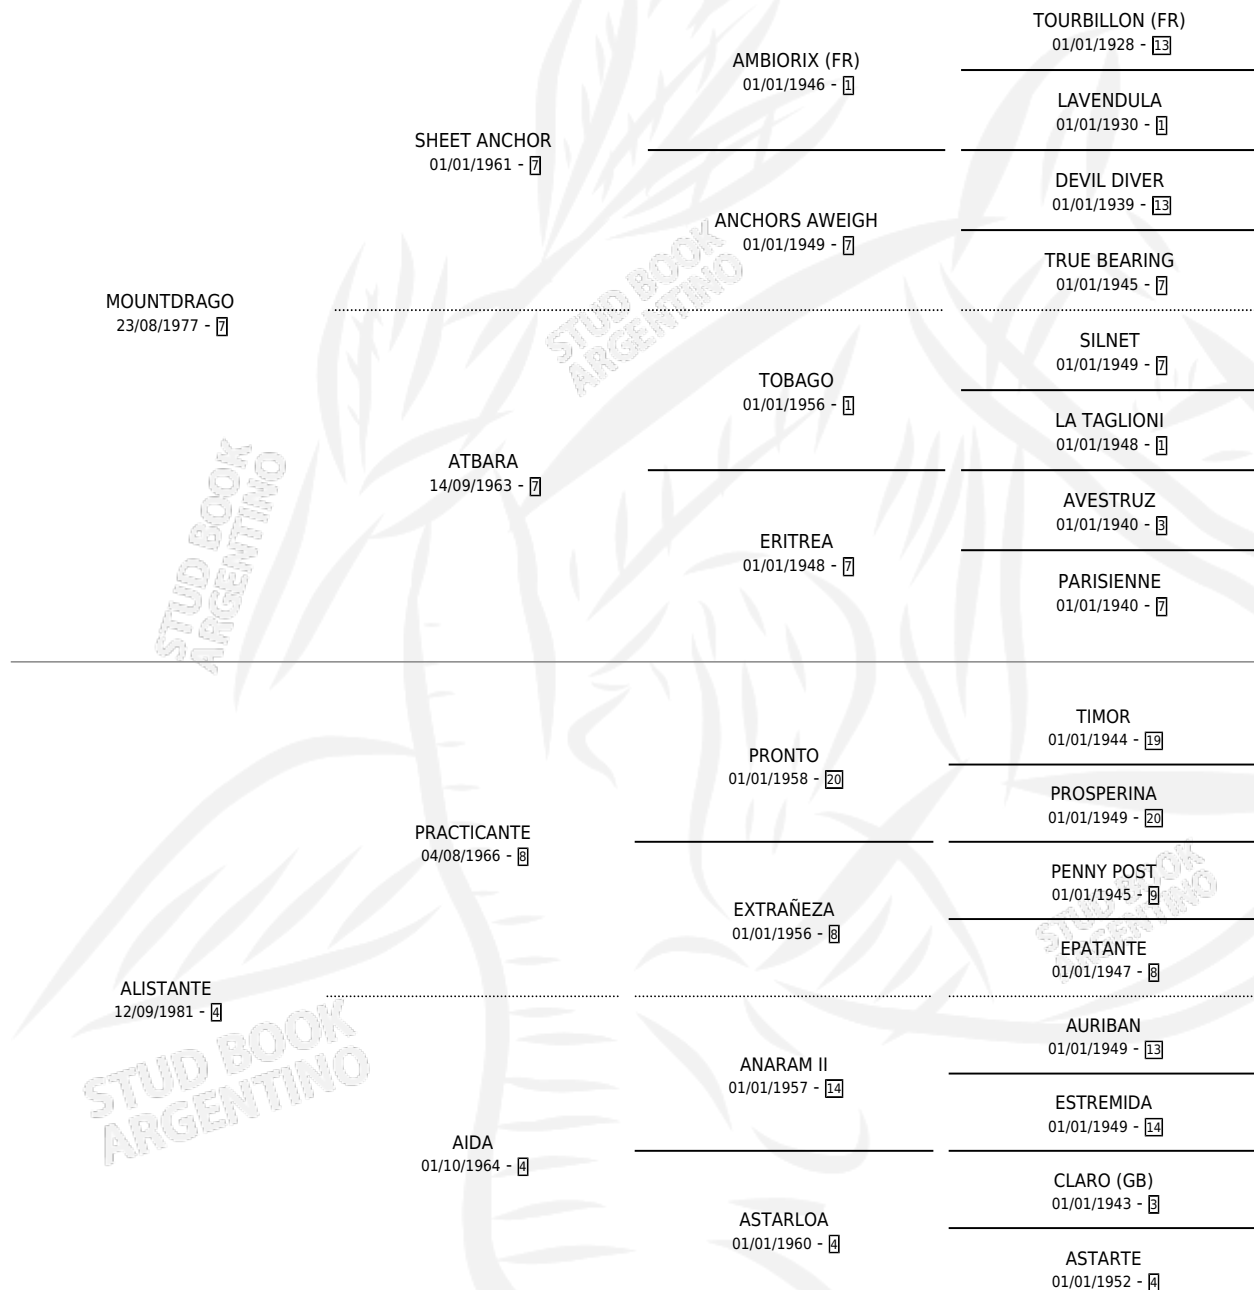

MATIN

por MOUNTDRAGO y ALISTANTE por PRACTICANTE

Argentina · Hembra · Zaino · SP · 23/07/1991
Familia 4-b · Volumen 34

ESTADO

TIPIFICACIÓN SANGUÍNEA	X
TIPIFICACIÓN POR ADN	X
PASAPORTE	X
IDENTIFICACIÓN POR MICROCHIP	X
REPRODUCTOR	X

Lugar de nacimiento: La Biznaga

Criador: Sin dato

PEDIGREE

MATIN

Datos oficiales del Stud Book Argentino

Documento generado el 04/05/2026

studbook.org.ar