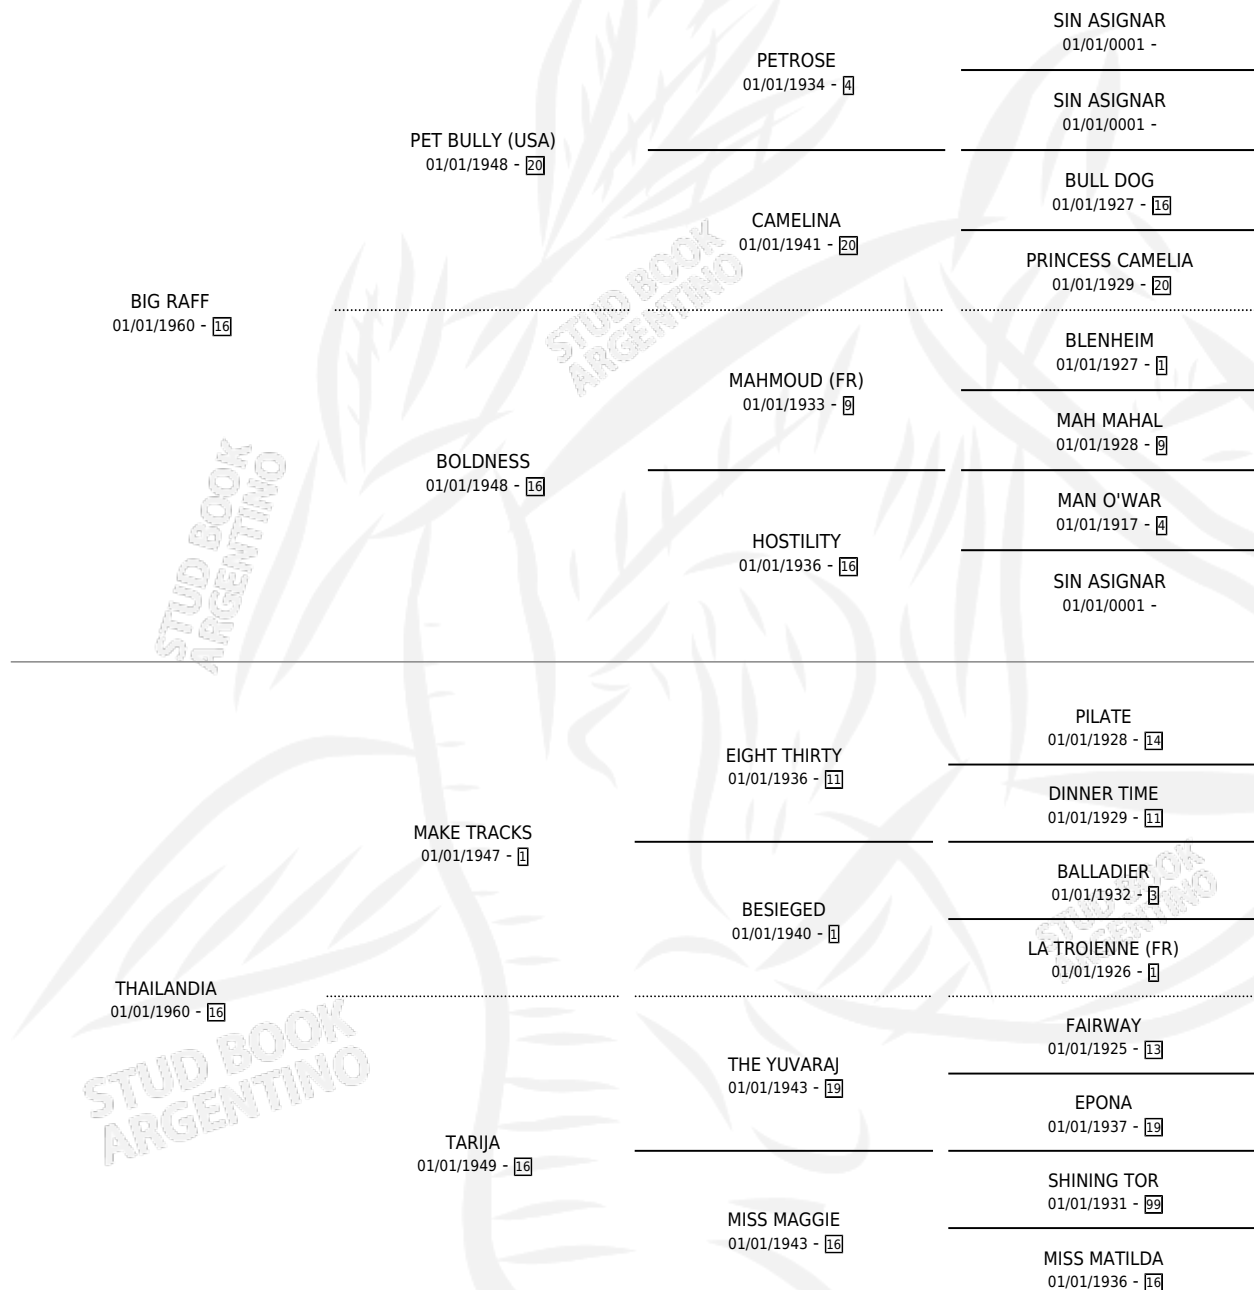

THAI-SAN

por **BIG RAFF** y **THAILANDIA** por **MAKE TRACKS**

Argentina · Hembra · Zaino Doradillo · SP · 01/01/1971
Familia 16-f · Volumen 27

ESTADO

TIPIFICACIÓN SANGUÍNEA	X
TIPIFICACIÓN POR ADN	X
PASAPORTE	X
IDENTIFICACIÓN POR MICROCHIP	X
REPRODUCTOR	✓

Lugar de nacimiento: Campo particular
Criador: Fiorda Hermanos Sociedad Anonima

~

HIJOS

	MACHOS	HEMBRAS
7 NACIERON	2	5
2 CORRIERON	1	1
2 GANARON	1	1
0 GANADORES CL	0 GANADORES GR	0 GANADORES G1

PEDIGREE