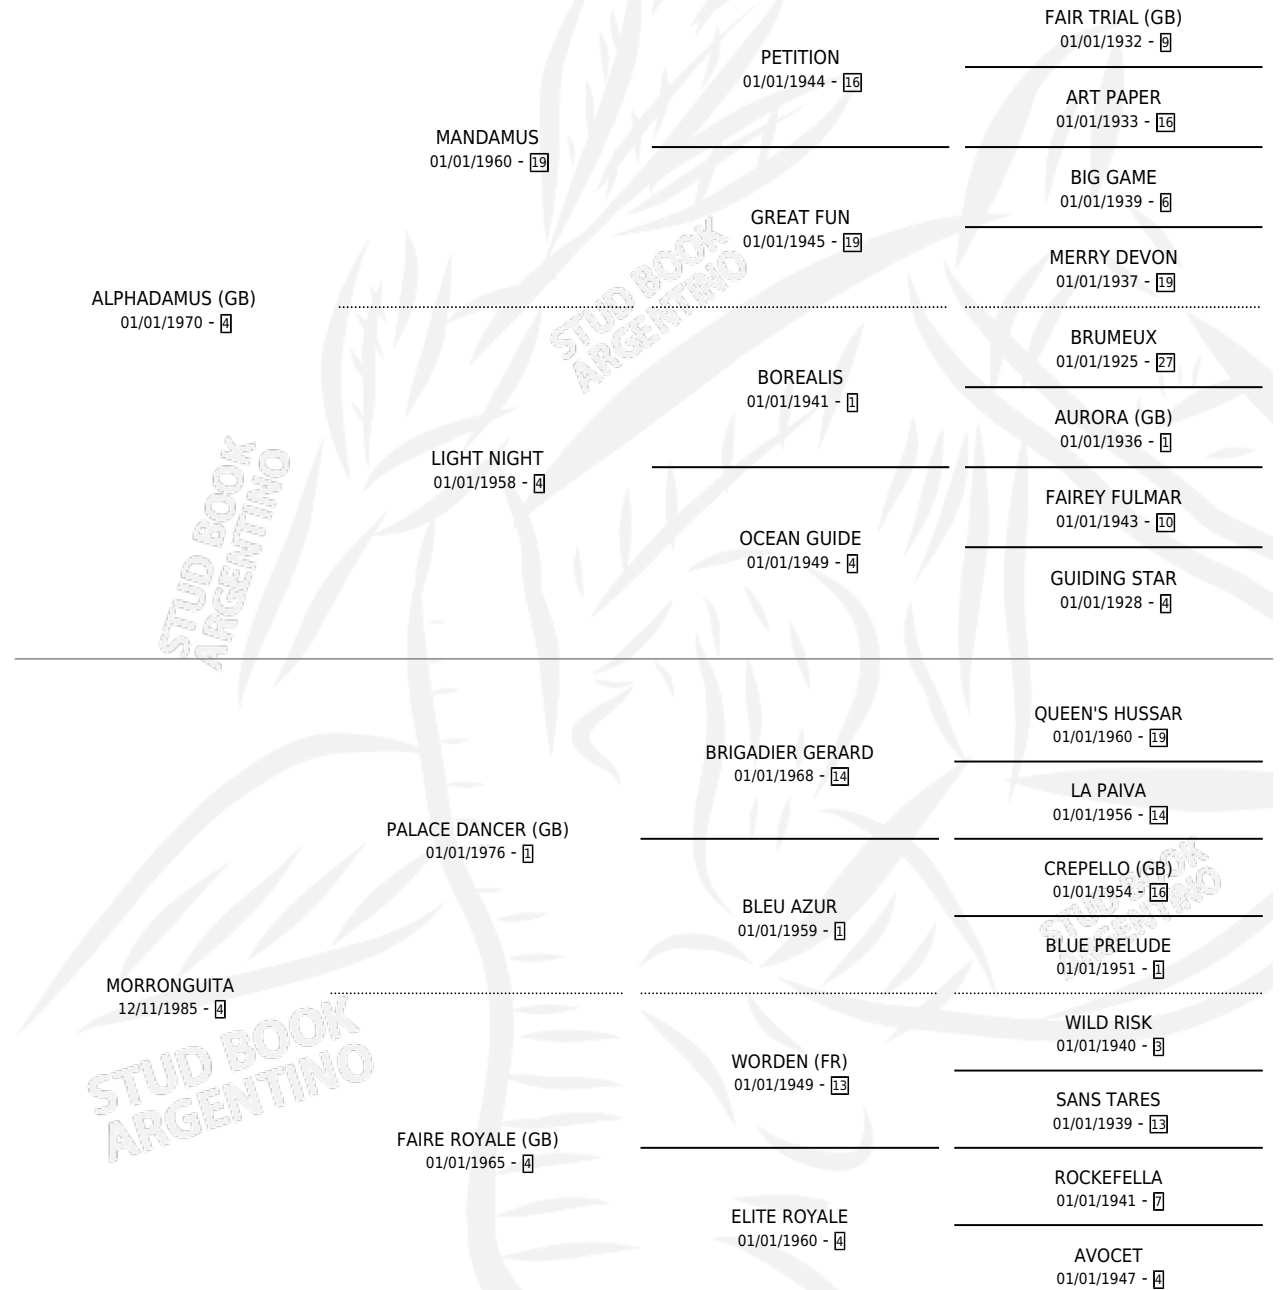

ZIVKO ZIC

por **ALPHADAMUS (GB)** y **MORRONGUITA** por **PALACE DANCER (GB)**

Argentina · Macho · Zaino Doradillo · SP · 14/08/1991
Familia 4-k · Volumen 34

ESTADO

TIPIFICACIÓN SANGUÍNEA	X
TIPIFICACIÓN POR ADN	X
PASAPORTE	X
IDENTIFICACIÓN POR MICROCHIP	X
REPRODUCTOR	X

Lugar de nacimiento: Uriel

Criador: Sin dato

PEDIGREE

CAMPAÑA

Solo carreras oficiales de Argentina

POR EDAD

EDAD	CC	1°	2°	3°	4°	5°	NP	CLC	CLG	CLCG1	CLGG1	IMPORTE	GANANCIA / CC
3 AÑOS	2	0	0	0	0	0	2	0	0	0	0	\$0	\$0
4 AÑOS	3	0	0	0	0	0	3	0	0	0	0	\$0	\$0
5 AÑOS	1	0	0	0	0	0	1	0	0	0	0	\$0	\$0
TOTALES	6	0	0	0	0	0	6	0	0	0	0	\$0	\$0
%		0.0%	0.0%	0.0%	0.0%	0.0%	100%	0.0%	0.0%	0.0%	0.0%		