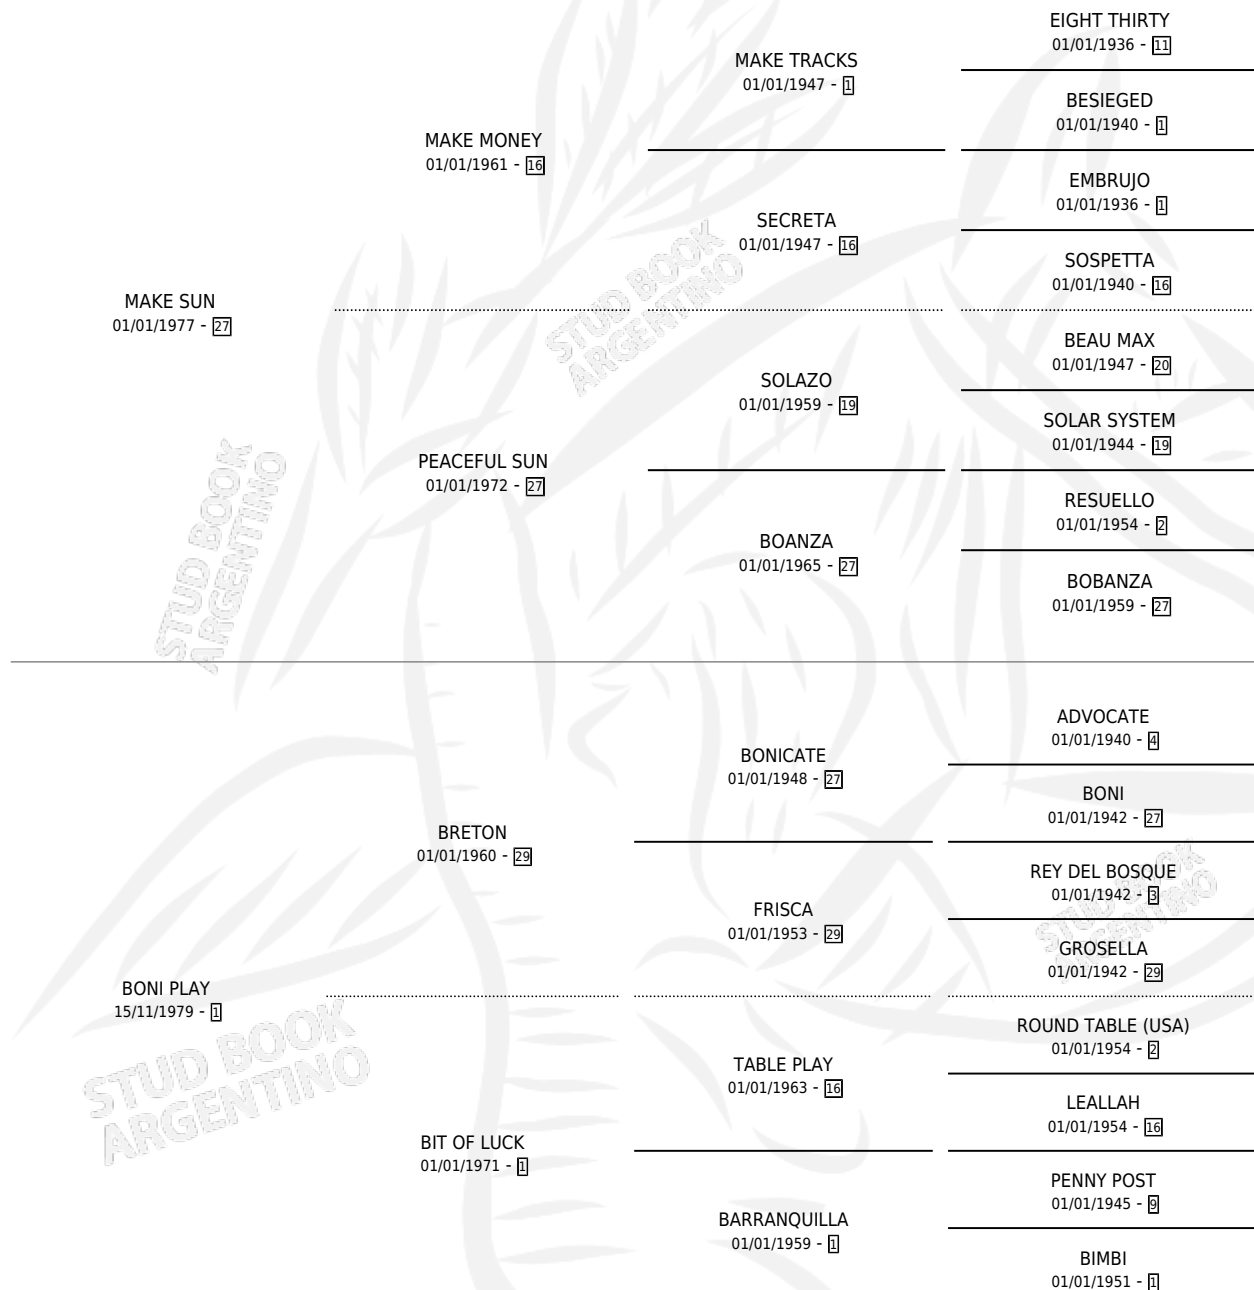

PARANADIE

por **MAKE SUN** y **BONI PLAY** por **BRETON**

Argentina · Hembra · Zaino · SP · 21/07/1991
Familia 1-b · Volumen 34

ESTADO

TIPIFICACIÓN SANGUÍNEA	✓
TIPIFICACIÓN POR ADN	X
PASAPORTE	X
IDENTIFICACIÓN POR MICROCHIP	X
REPRODUCTOR	✓

Lugar de nacimiento: Mira Pampa
Criador: Corti Luis Eliseo

~

HIJOS

	MACHOS	HEMBRAS
3 NACIERON	3	0
1 CORRIERON	1	0
1 GANARON	1	0
0 GANADORES CL	0 GANADORES GR	0 GANADORES G1

PEDIGREE