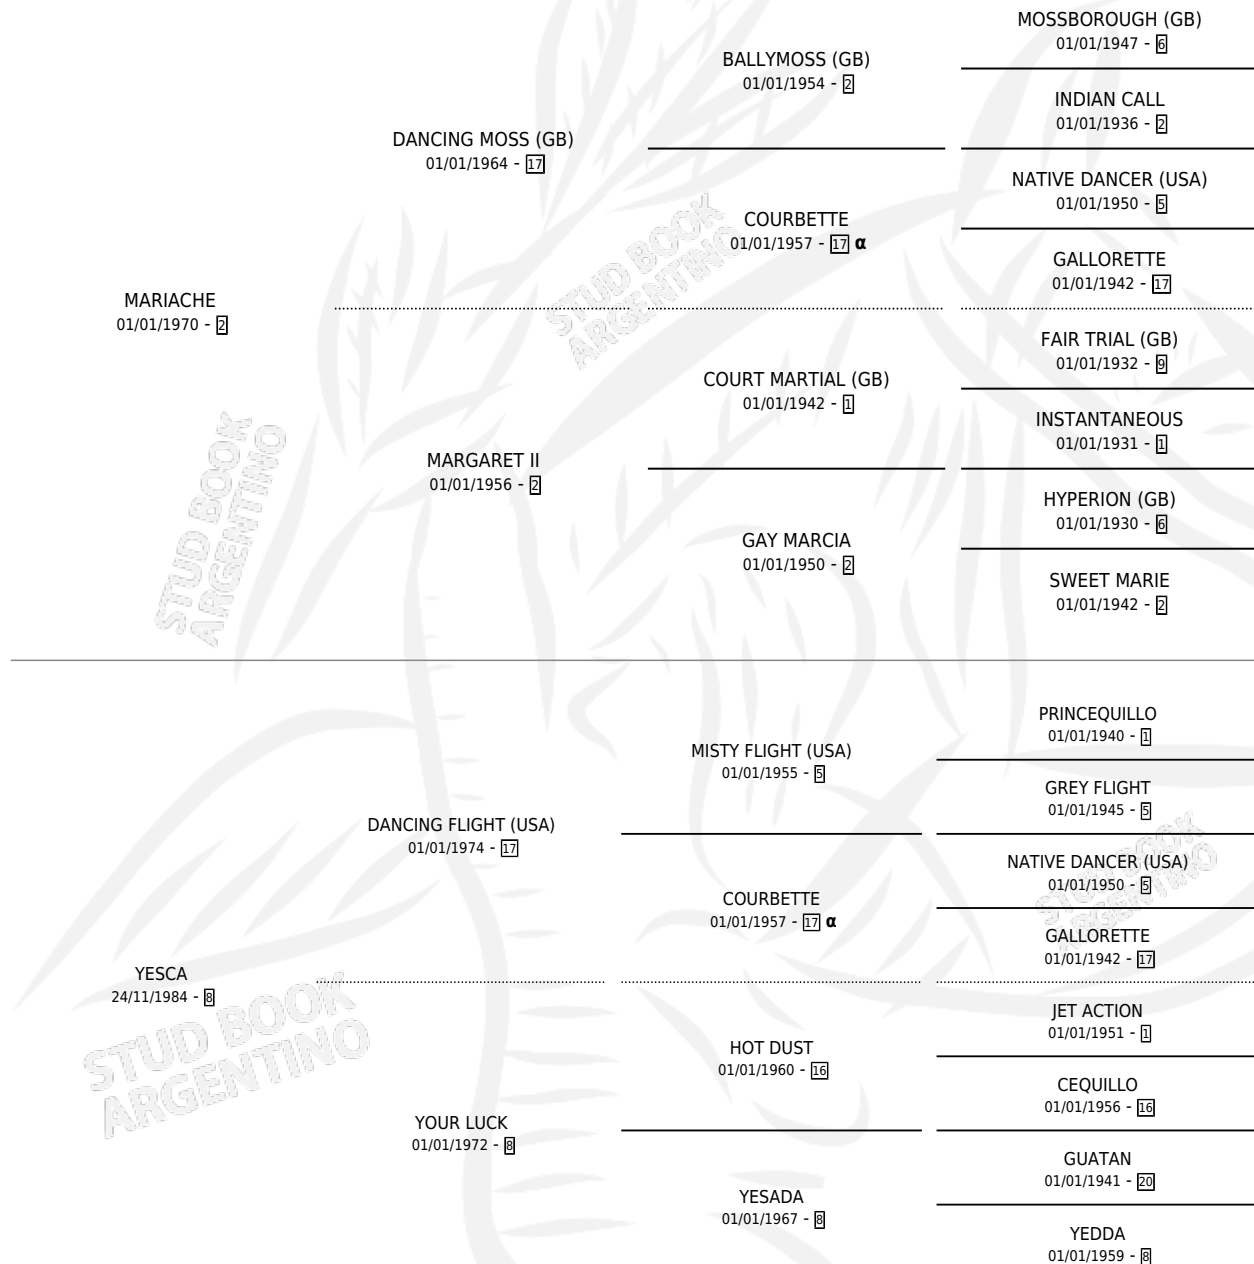

YAPURA

por **MARIACHE** y **YESCA** por **DANCING FLIGHT (USA)**

Argentina · Hembra · Alazan · SP · 10/08/1991
Familia 8-j · Volumen 34

ESTADO

TIPIFICACIÓN SANGUÍNEA	✓
TIPIFICACIÓN POR ADN	✓
PASAPORTE	X
IDENTIFICACIÓN POR MICROCHIP	X
REPRODUCTOR	✓

Lugar de nacimiento: Vacacion

Criador: Vacacion

~

HIJOS

	MACHOS	HEMBRAS
5 NACIERON	1	4
4 CORRIERON	1	3
3 GANARON	1	2
0 GANADORES CL	0 GANADORES GR	0 GANADORES G1

PEDIGREE

INBREEDING : α