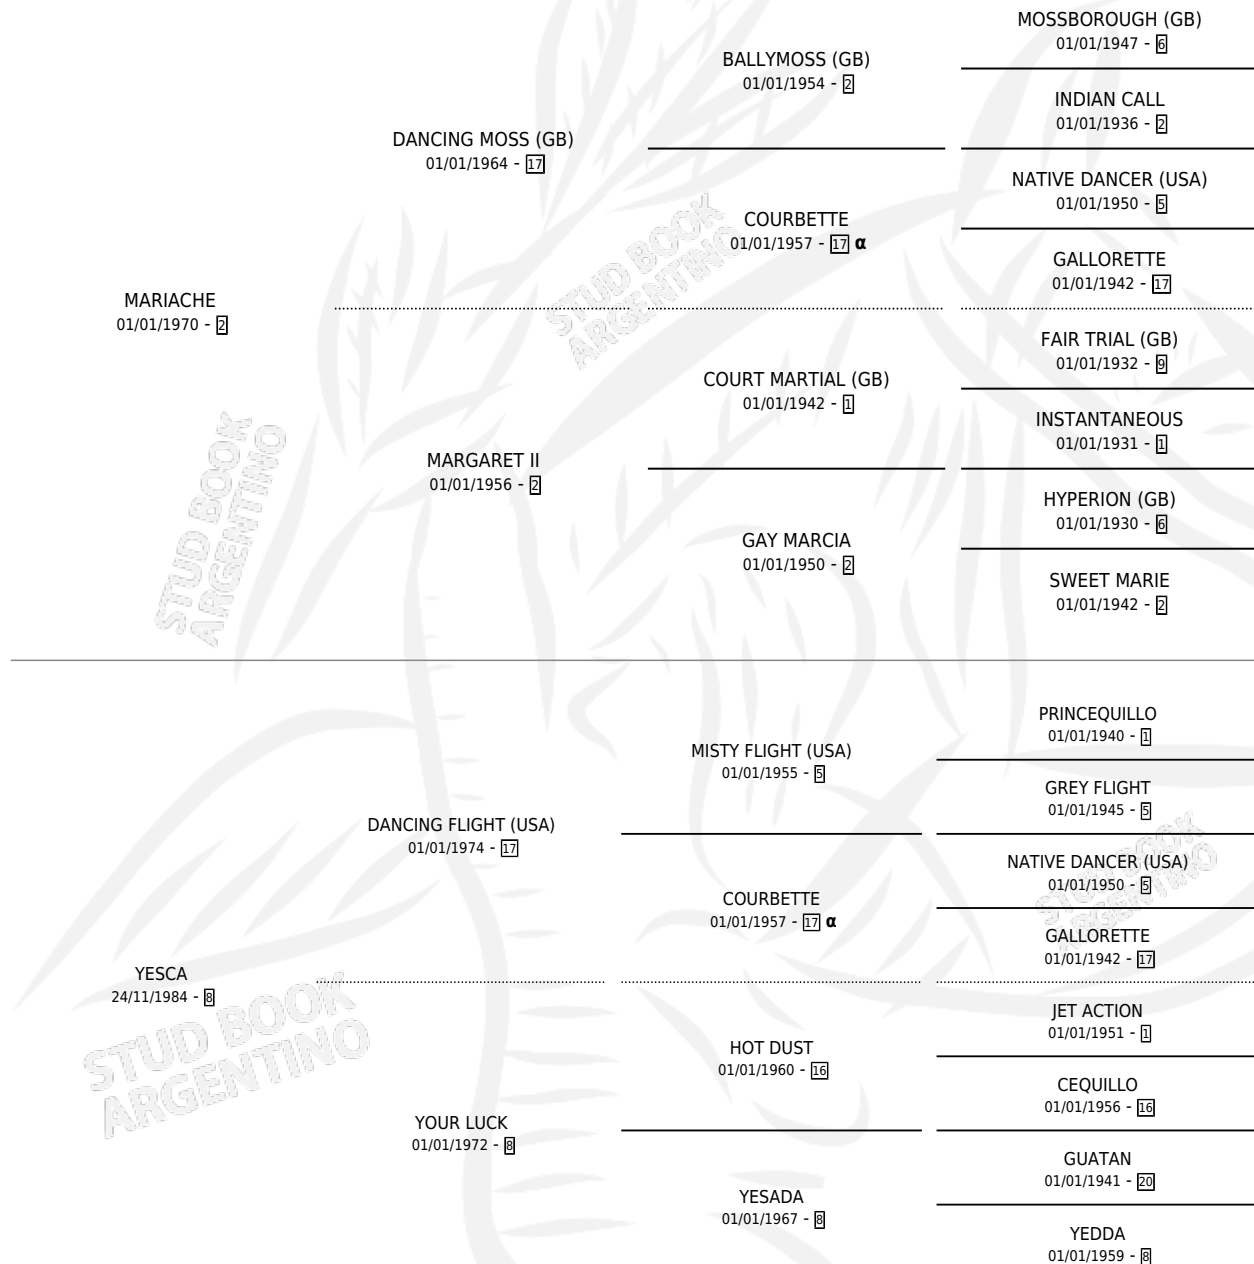

YAPURA

por **MARIACHE** y **YESCA** por **DANCING FLIGHT (USA)**

Argentina · Hembra · Alazan · SP · 10/08/1991
Familia 8-j · Volumen 34

ESTADO

TIPIFICACIÓN SANGUÍNEA	✓
TIPIFICACIÓN POR ADN	✓
PASAPORTE	X
IDENTIFICACIÓN POR MICROCHIP	X
REPRODUCTOR	✓

Lugar de nacimiento: Vacacion

Criador: Vacacion

~

HIJOS

	MACHOS	HEMBRAS
5 NACIERON	1	4
4 CORRIERON	1	3
3 GANARON	1	2
0 GANADORES CL	0 GANADORES GR	0 GANADORES G1

PEDIGREE

INBREEDING : α

CAMPAÑA

Solo carreras oficiales de Argentina

POR EDAD

EDAD	CC	1°	2°	3°	4°	5°	NP	CLC	CLG	CLCG1	CLGG1	IMPORTE	GANANCIA / CC
4 AÑOS	1	0	0	0	1	0	0	0	0	0	0	\$222	\$222
5 AÑOS	4	1	0	0	1	0	2	0	0	0	0	\$3,922	\$981
TOTALES	5	1	0	0	2	0	2	0	0	0	0	\$4,144	\$829
%		20.0%	0.0%	0.0%	40.0%	0.0%	40.0%	0.0%	0.0%	0.0%	0.0%		

Ganadora en La Plata - \$4,144, a los 5 años.

POR DISTANCIA

HIPODROMO	CC	1°	2°	3°	4°	5°	NP	CLC	CLG	CLCG1	CLGG1	IMPORTE
LA PLATA	5	1	0	0	2	0	2	0	0	0	0	\$4,144
1100 MTS	4	0	0	0	2	0	2	0	0	0	0	\$444
1000 MTS	1	1	0	0	0	0	0	0	0	0	0	\$3,700