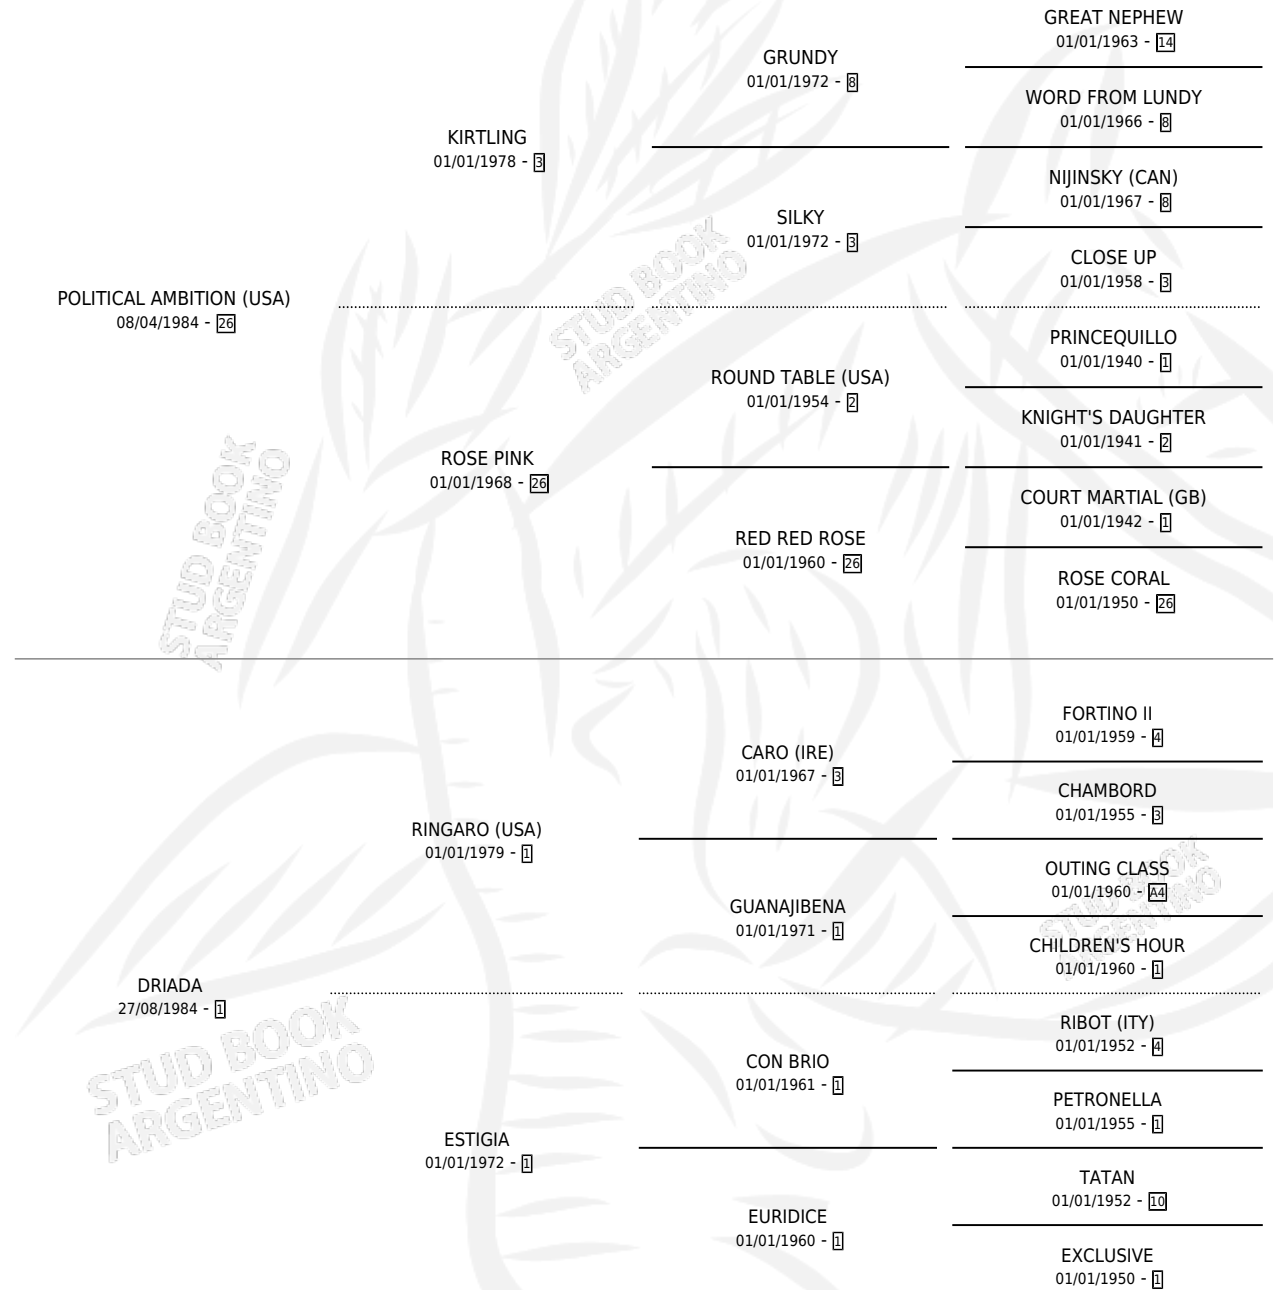

DRUSA

por **POLITICAL AMBITION (USA)** y **DRIADA** por **RINGARO (USA)**

Argentina · Hembra · Tordillo · SP · 11/08/1991
Familia 1-l · Volumen 34

ESTADO

TIPIFICACIÓN SANGUÍNEA	✓
TIPIFICACIÓN POR ADN	✓
PASAPORTE	X
IDENTIFICACIÓN POR MICROCHIP	X
REPRODUCTOR	✓

Lugar de nacimiento: Vacacion
Criador: Vacacion

~

HIJOS

	MACHOS	HEMBRAS
7 NACIERON	3	4
3 CORRIERON	2	1
1 GANARON	0	1
0 GANADORES CL	0 GANADORES GR	0 GANADORES G1

PEDIGREE