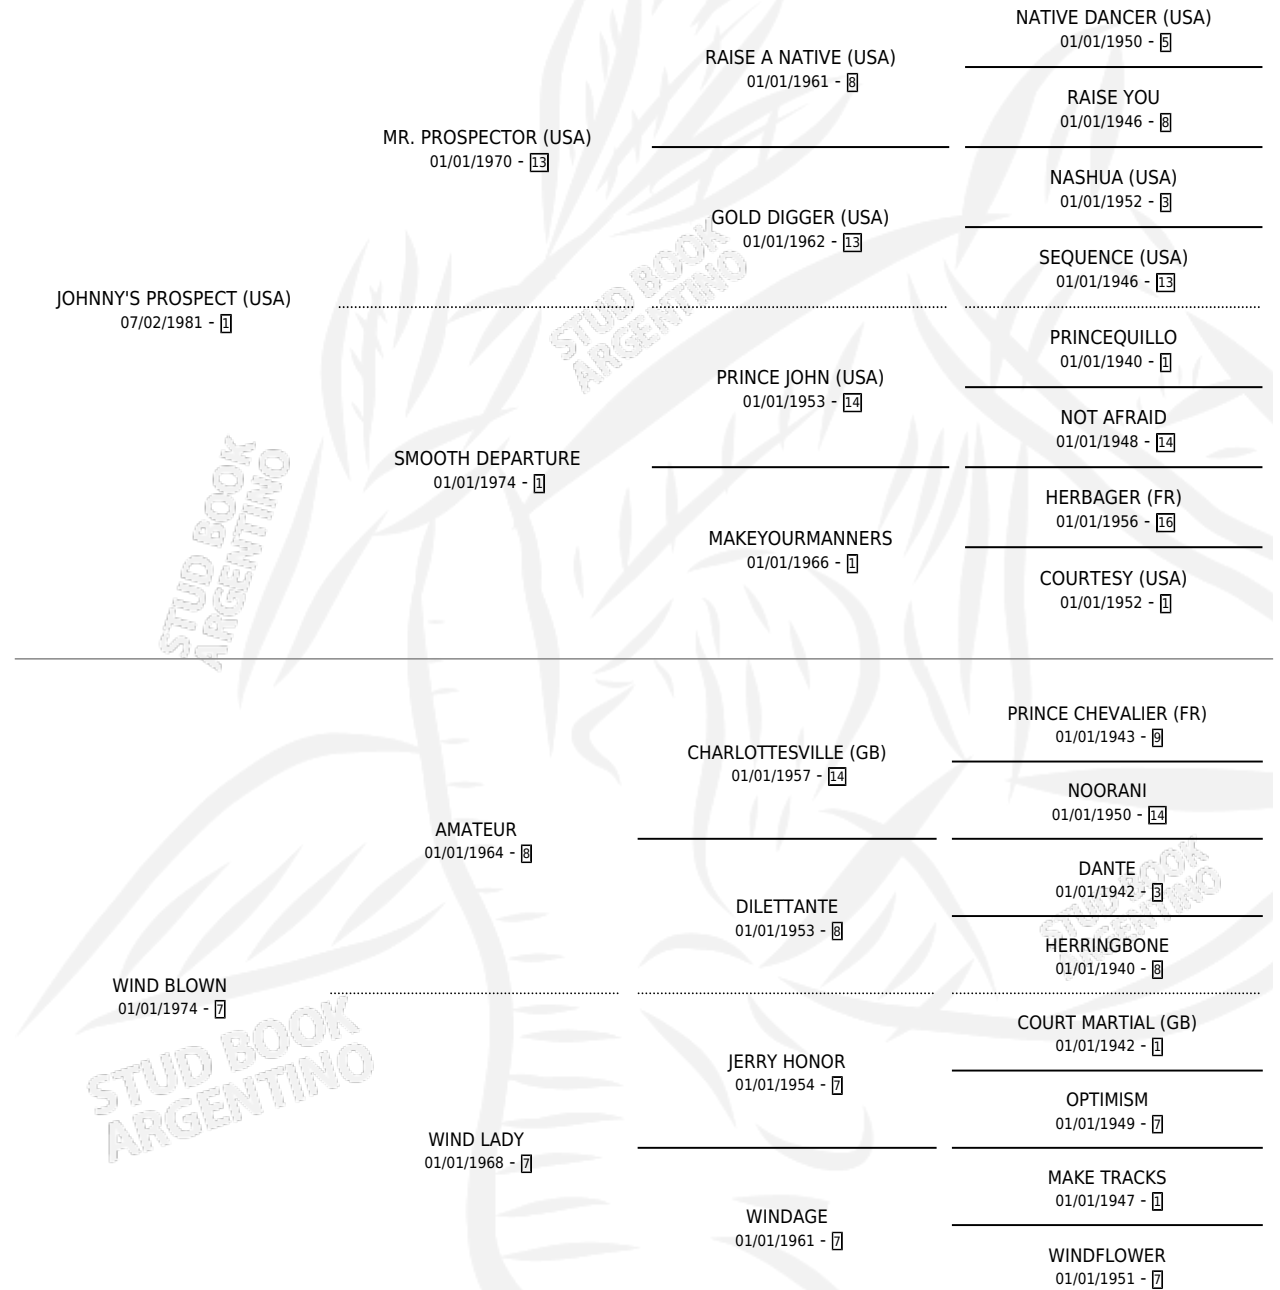

Lugar de nacimiento: Vacacion
Criador: Vacacion

~

HIJOS

	MACHOS	HEMBRAS
7 NACIERON	4	3
2 CORRIERON	1	1
2 GANARON	1	1

1	1	0
GANADORES CL	GANADORES GR	GANADORES G1

PEDIGREE

CAMPAÑA

Solo carreras oficiales de Argentina