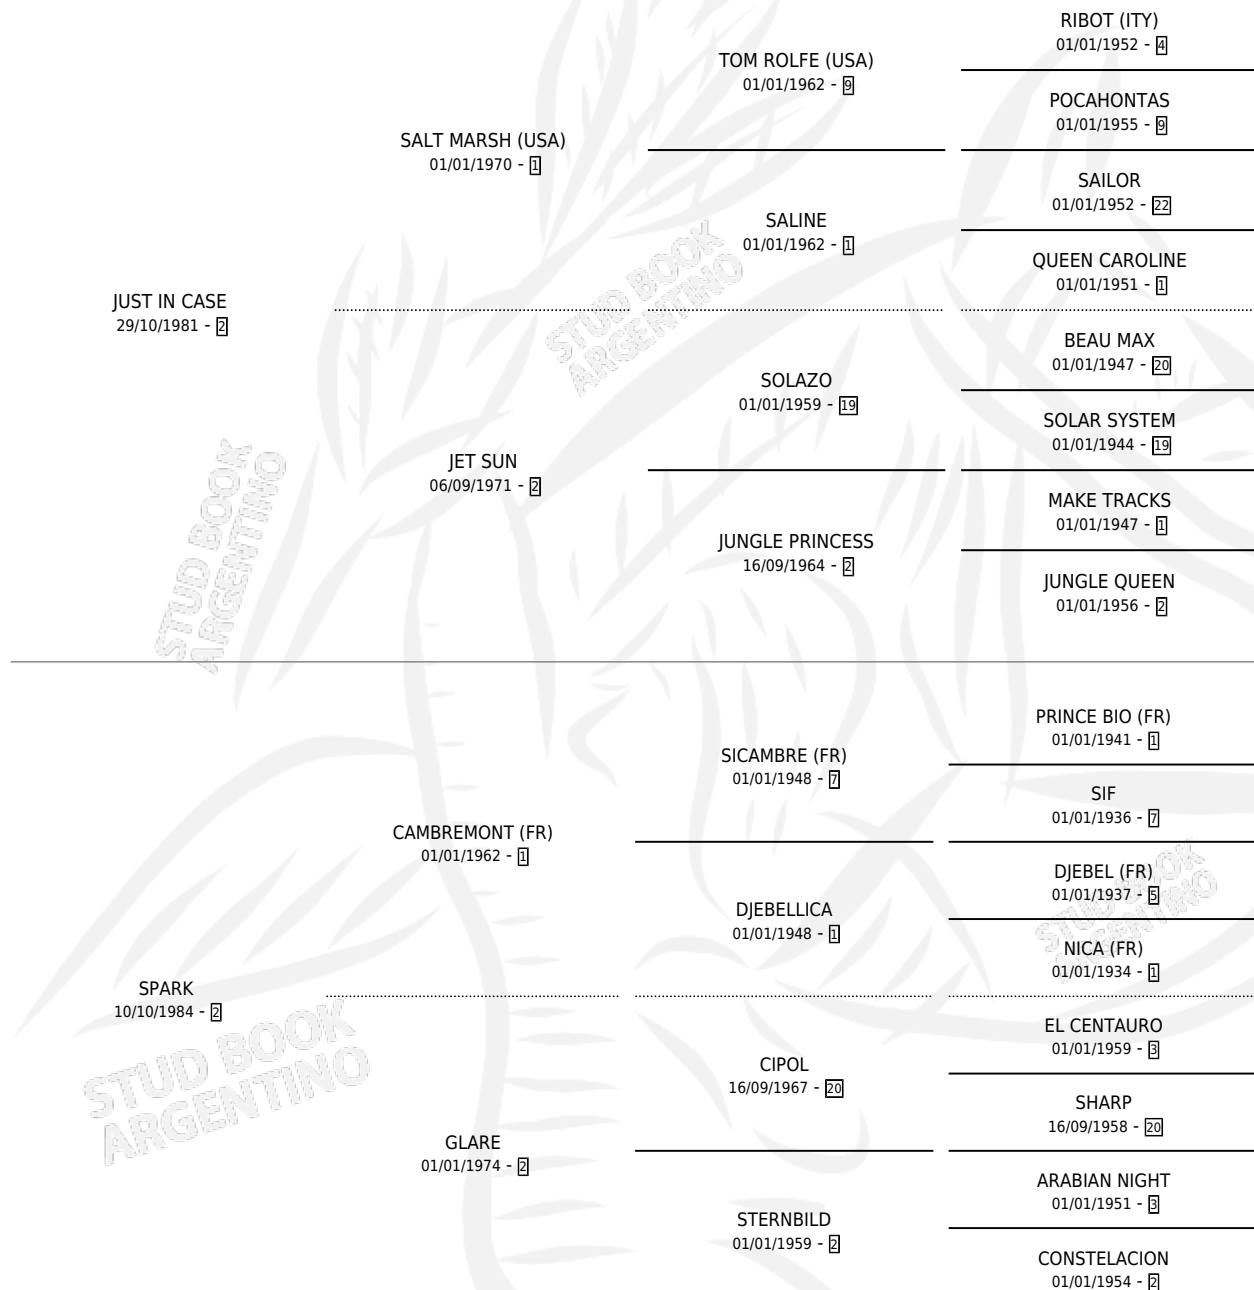

Lugar de nacimiento: Comalal

Criador: Comalal

~

HIJOS

	MACHOS	HEMBRAS
5 NACIERON	3	2
SIN ACTUACIONES		

PEDIGREE

CAMPAÑA

Solo carreras oficiales de Argentina