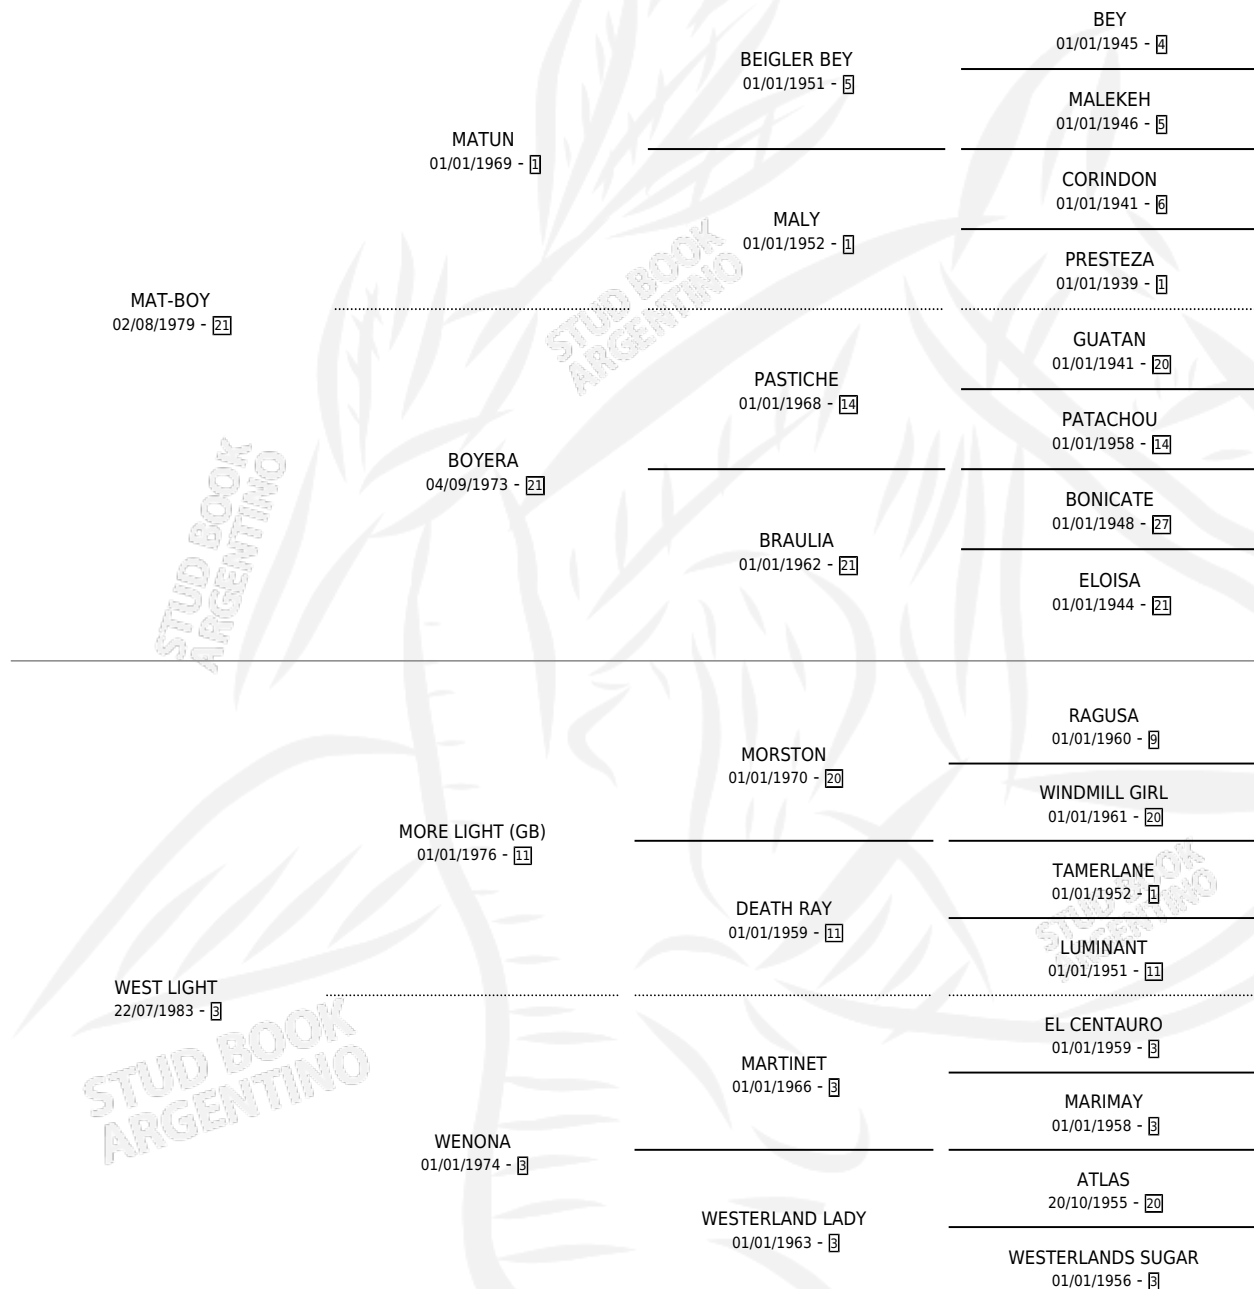

WEST TAHO

por **MAT-BOY** y **WEST LIGHT** por **MORE LIGHT (GB)**

Argentina · Macho · Alazan · SP · 23/08/1991
Familia 3-i · Volumen 34

ESTADO

TIPIFICACIÓN SANGUÍNEA	X
TIPIFICACIÓN POR ADN	X
PASAPORTE	X
IDENTIFICACIÓN POR MICROCHIP	X
REPRODUCTOR	X

Lugar de nacimiento: La Tahona

Criador: Sin dato

PEDIGREE

WEST TAHO

Datos oficiales del Stud Book Argentino

Documento generado el 12/05/2026

studbook.org.ar