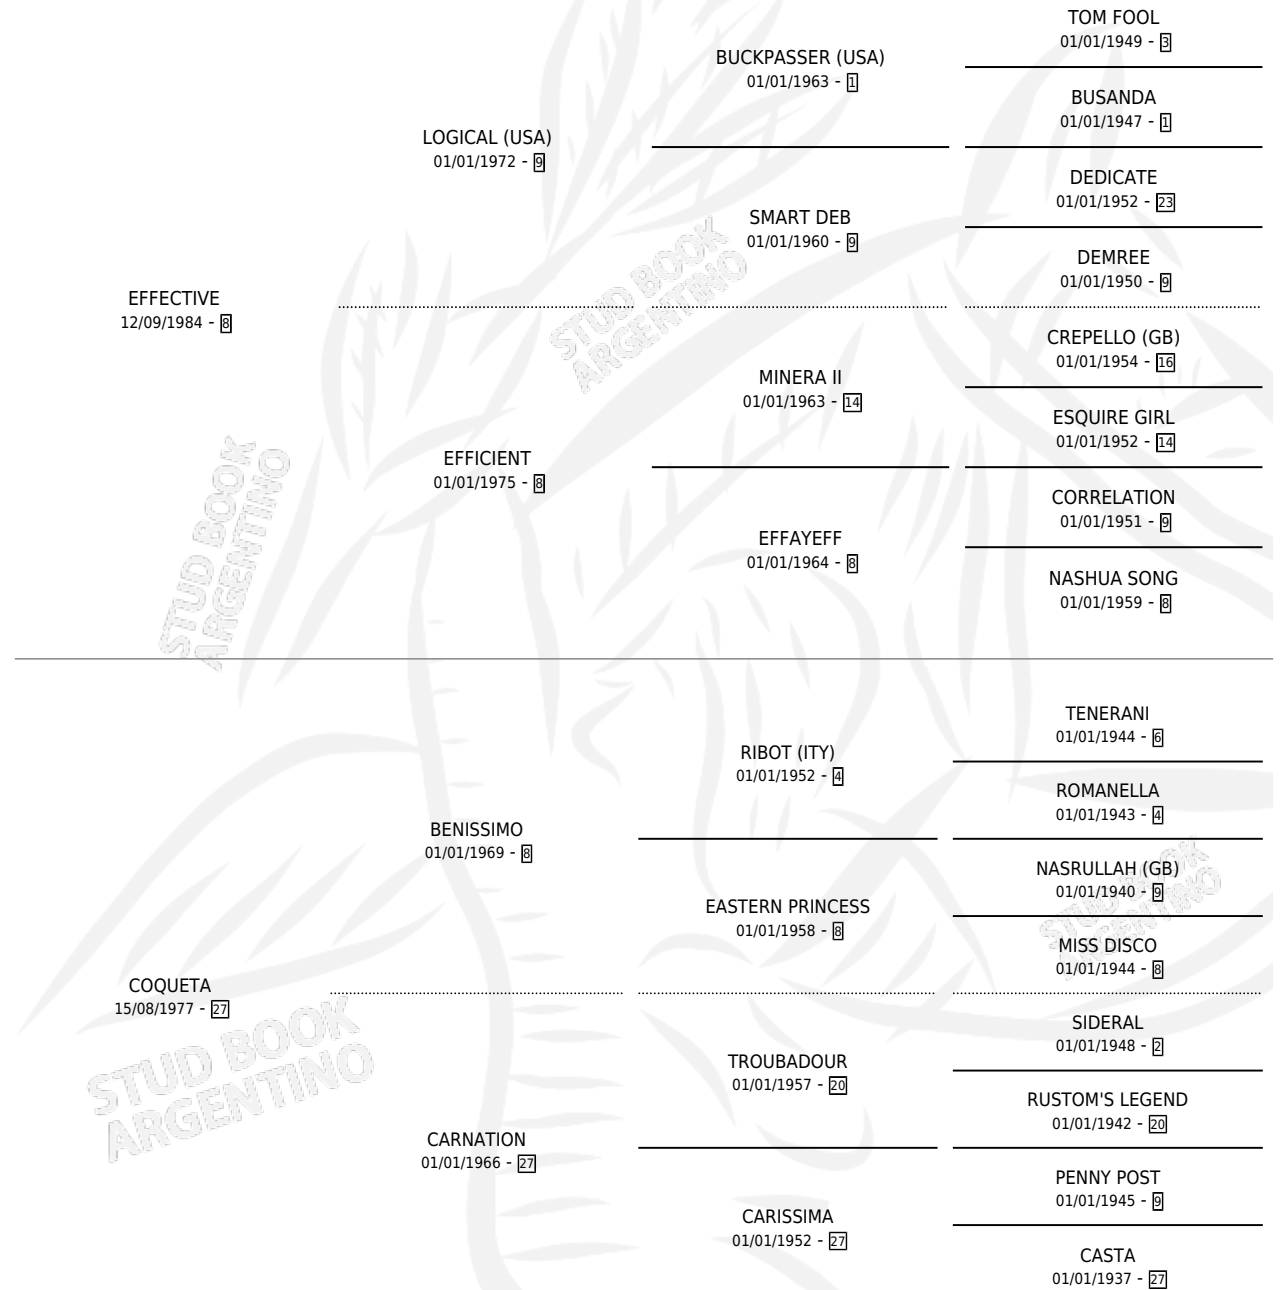

LA GONDOLA

por **EFFECTIVE** y **COQUETA** por **BENISSIMO**

Argentina · Hembra · Alazan · SP · 22/07/1991
Familia 27 · Volumen 34

ESTADO

TIPIFICACIÓN SANGUÍNEA	X
TIPIFICACIÓN POR ADN	X
PASAPORTE	X
IDENTIFICACIÓN POR MICROCHIP	X
REPRODUCTOR	X

Lugar de nacimiento:

Criador: Sin dato

PEDIGREE