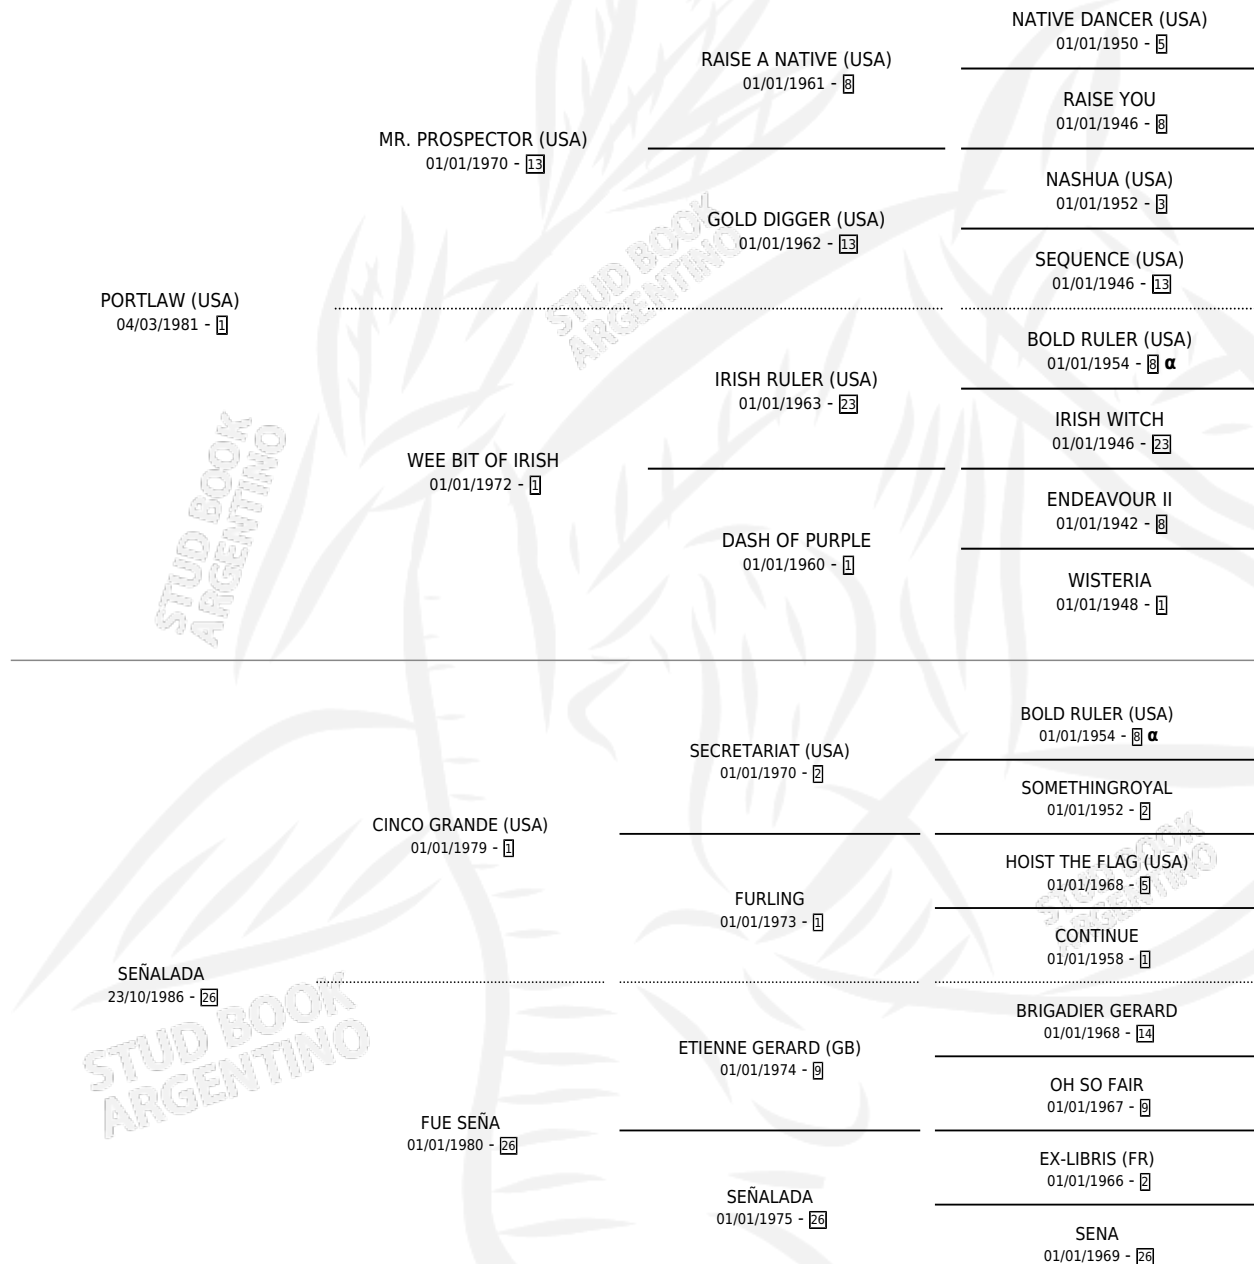

GRANDE SEÑA

por **PORTLAW (USA)** y **SEÑALADA** por **CINCO GRANDE (USA)**

Argentina · Hembra · Zaino · SP · 19/08/1991
Familia 26 · Volumen 34

ESTADO

TIPIFICACIÓN SANGUÍNEA	✓
TIPIFICACIÓN POR ADN	X
PASAPORTE	X
IDENTIFICACIÓN POR MICROCHIP	X
REPRODUCTOR	✓

Lugar de nacimiento: Las Dos Manos
Criador: Las Dos Manos

~

HIJOS

	MACHOS	HEMBRAS
2 NACIERON	1	1
2 CORRIERON	1	1
1 GANARON	1	0
0 GANADORES CL	0 GANADORES GR	0 GANADORES G1

PEDIGREE

INBREEDING : α