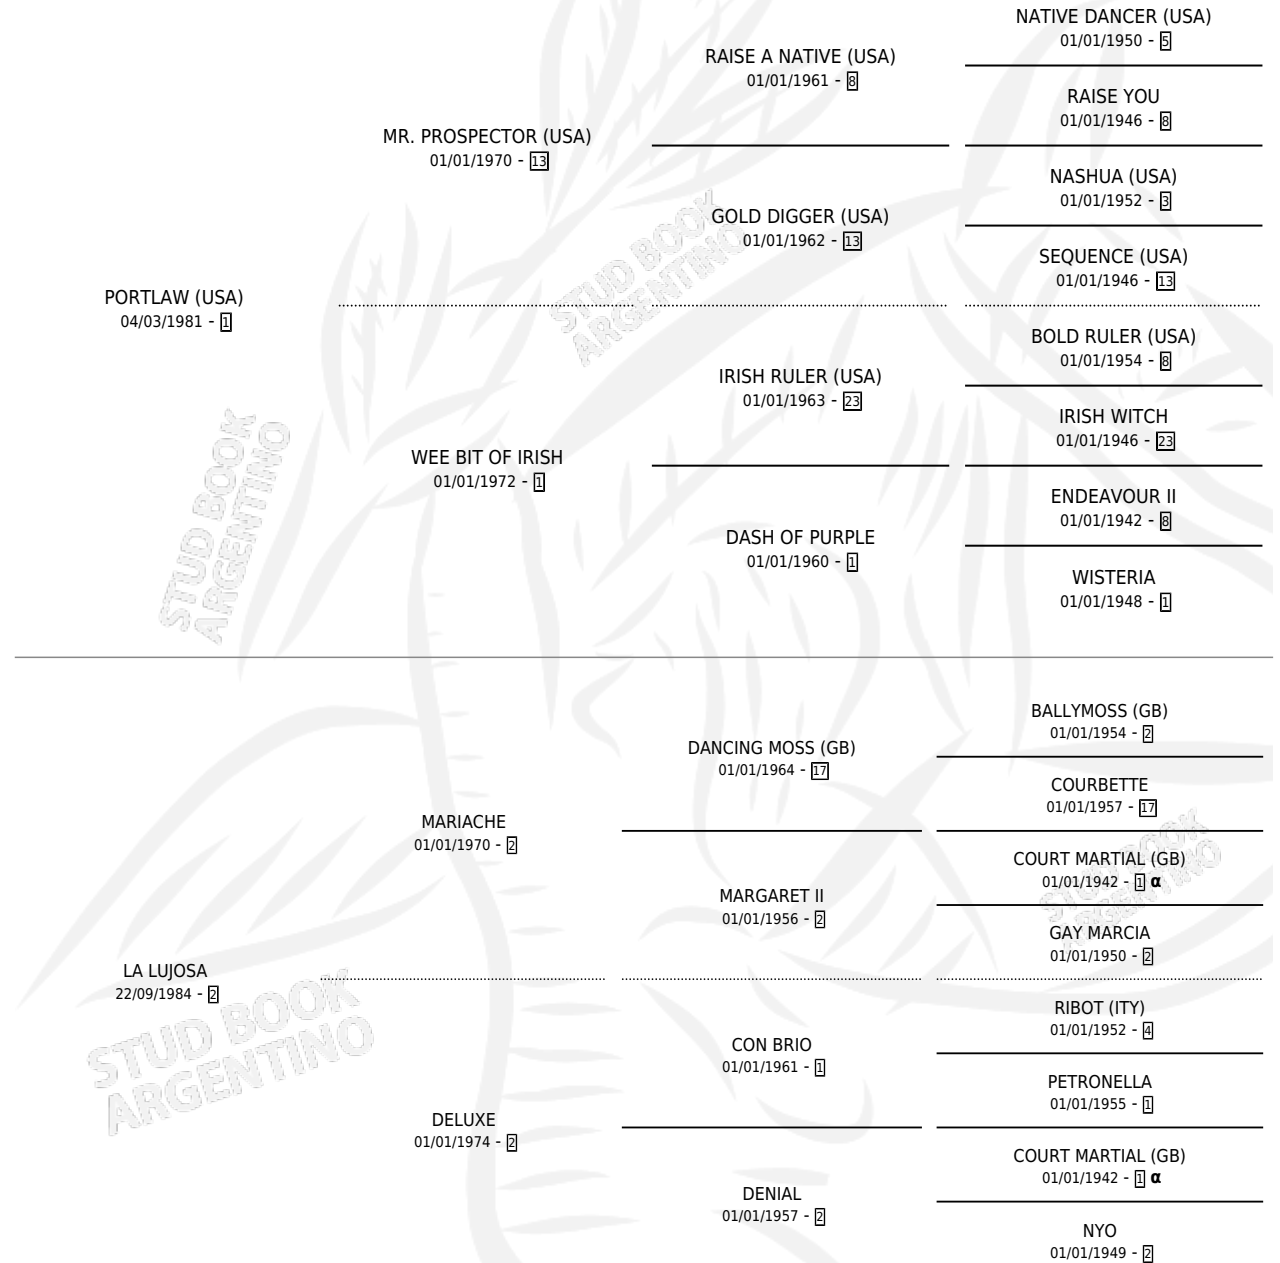

EL LUJO

por **PORTLAW (USA)** y **LA LUJOSA** por **MARIACHE**

Argentina · Macho · Zaino · SP · 13/08/1991
Familia 2-i · Volumen 34

ESTADO

TIPIFICACIÓN SANGUÍNEA	X
TIPIFICACIÓN POR ADN	X
PASAPORTE	X
IDENTIFICACIÓN POR MICROCHIP	X
REPRODUCTOR	X

Lugar de nacimiento: Las Dos Manos

Criador: Las Dos Manos

PEDIGREE

INBREEDING : α

EL LUJO

Datos oficiales del Stud Book Argentino

Documento generado el 03/05/2026

studbook.org.ar