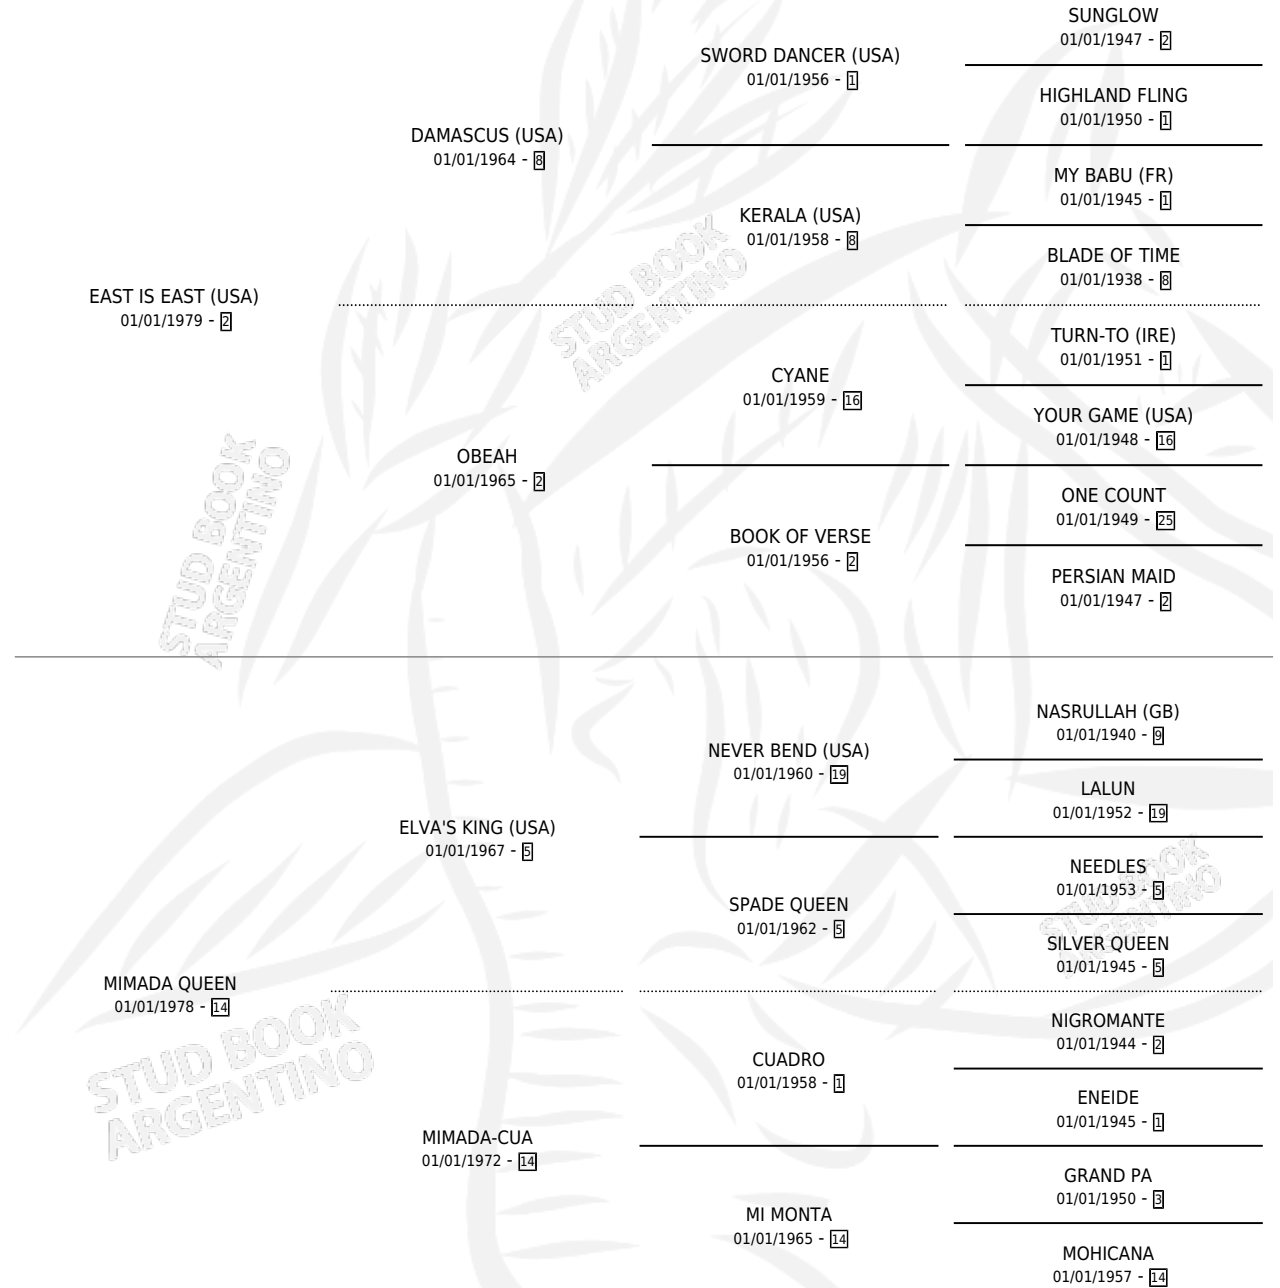

ES CHICOTE

por **EAST IS EAST (USA)** y **MIMADA QUEEN** por **ELVA'S KING (USA)**

Argentina · Macho · Zaino · SP · 10/08/1991
Familia 14-a · Volumen 34

ESTADO

TIPIFICACIÓN SANGUÍNEA	X
TIPIFICACIÓN POR ADN	X
PASAPORTE	X
IDENTIFICACIÓN POR MICROCHIP	X
REPRODUCTOR	X

Lugar de nacimiento: Suerte Al Salto

Criador: Sin dato

PEDIGREE