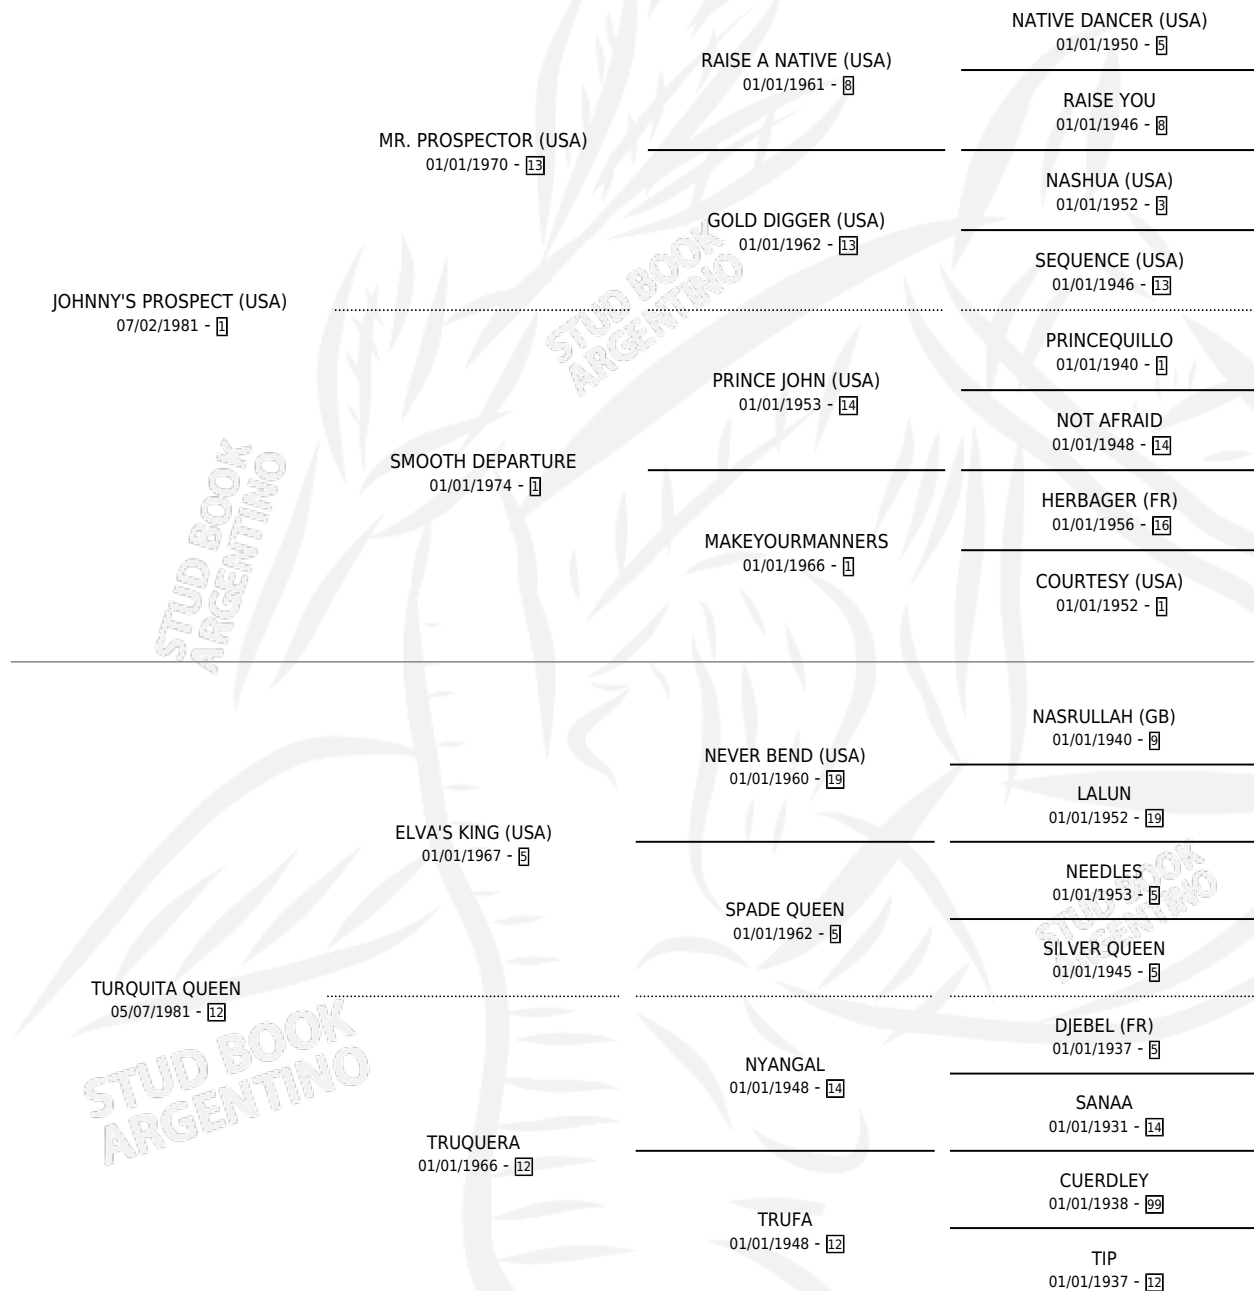

TURCO NEGRO

por JOHNNY'S PROSPECT (USA) y TURQUITA QUEEN por
ELVA'S KING (USA)

Argentina · Macho · Zaino Negro · SP · 03/08/1991
Familia 12-g · Volumen 34

ESTADO

TIPIFICACIÓN SANGUÍNEA	X
TIPIFICACIÓN POR ADN	X
PASAPORTE	X
IDENTIFICACIÓN POR MICROCHIP	X
REPRODUCTOR	X

Lugar de nacimiento: Suerte Al Salto

Criador: Sin dato

PEDIGREE