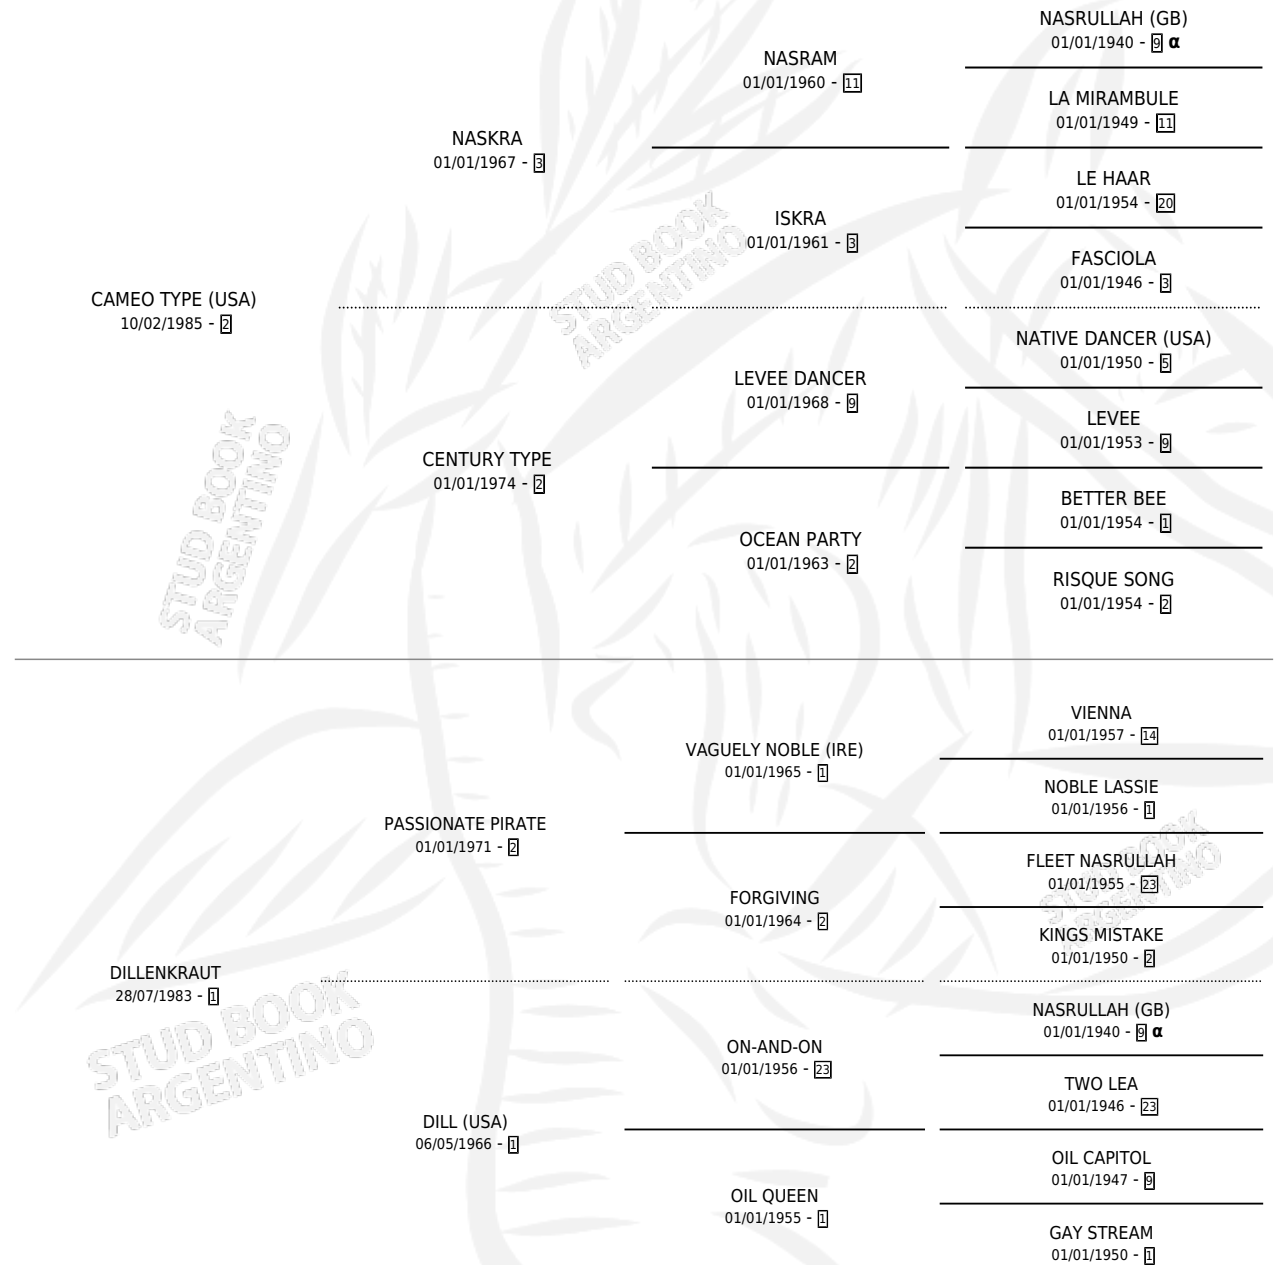

DILL TYPE

por **CAMEO TYPE (USA)** y **DILLENKRAUT** por **PASSIONATE PIRATE**

Argentina · Macho · Alazan · SP · 21/07/1991
Familia 1-o · Volumen 34

ESTADO

TIPIFICACIÓN SANGUÍNEA	X
TIPIFICACIÓN POR ADN	X
PASAPORTE	X
IDENTIFICACIÓN POR MICROCHIP	X
REPRODUCTOR	X

Lugar de nacimiento:

Criador: Sin dato

PEDIGREE

INBREEDING : α

CAMPAÑA

Solo carreras oficiales de Argentina

POR EDAD

EDAD	CC	1°	2°	3°	4°	5°	NP	CLC	CLG	CLCG1	CLGG1	IMPORTE	GANANCIA / CC
3 AÑOS	7	1	0	1	1	2	2	1	0	0	0	\$8,407	\$1,201
4 AÑOS	5	0	0	0	0	1	4	0	0	0	0	\$160	\$32
5 AÑOS	3	1	0	1	0	0	1	0	0	0	0	\$5,480	\$1,827
TOTALES	15	2	0	2	1	3	7	1	0	0	0	\$14,047	\$936
%		13.3%	0.0%	13.3%	6.7%	20.0%	46.7%	6.7%	0.0%	0.0%	0.0%		

Ganador de 2 carreras en San Isidro - \$14,047, a los 3 y 5 años.

POR DISTANCIA

HIPODROMO	CC	1°	2°	3°	4°	5°	NP	CLC	CLG	CLCG1	CLGG1	IMPORTE
SAN ISIDRO	6	2	0	0	1	1	2	0	0	0	0	\$13,407
1100 MTS	1	1	0	0	0	0	0	0	0	0	0	\$5,000
1200 MTS	3	1	0	0	0	1	1	0	0	0	0	\$7,845
1400 MTS	2	0	0	0	1	0	1	0	0	0	0	\$562
PALERMO	3	0	0	0	0	0	3	1	0	0	0	\$0
1300 MTS	1	0	0	0	0	0	1	0	0	0	0	\$0
1200 MTS	1	0	0	0	0	0	1	0	0	0	0	\$0
1800 MTS	1	0	0	0	0	0	1	1	0	0	0	\$0
LA PLATA	5	0	0	1	0	2	2	0	0	0	0	\$640
1000 MTS	2	0	0	1	0	1	0	0	0	0	0	\$640
1100 MTS	1	0	0	0	0	0	1	0	0	0	0	\$0
1200 MTS	2	0	0	0	0	1	1	0	0	0	0	\$0
GUALEGUAYCHU	1	0	0	1	0	0	0	0	0	0	0	\$0
1700 MTS	1	0	0	1	0	0	0	0	0	0	0	\$0