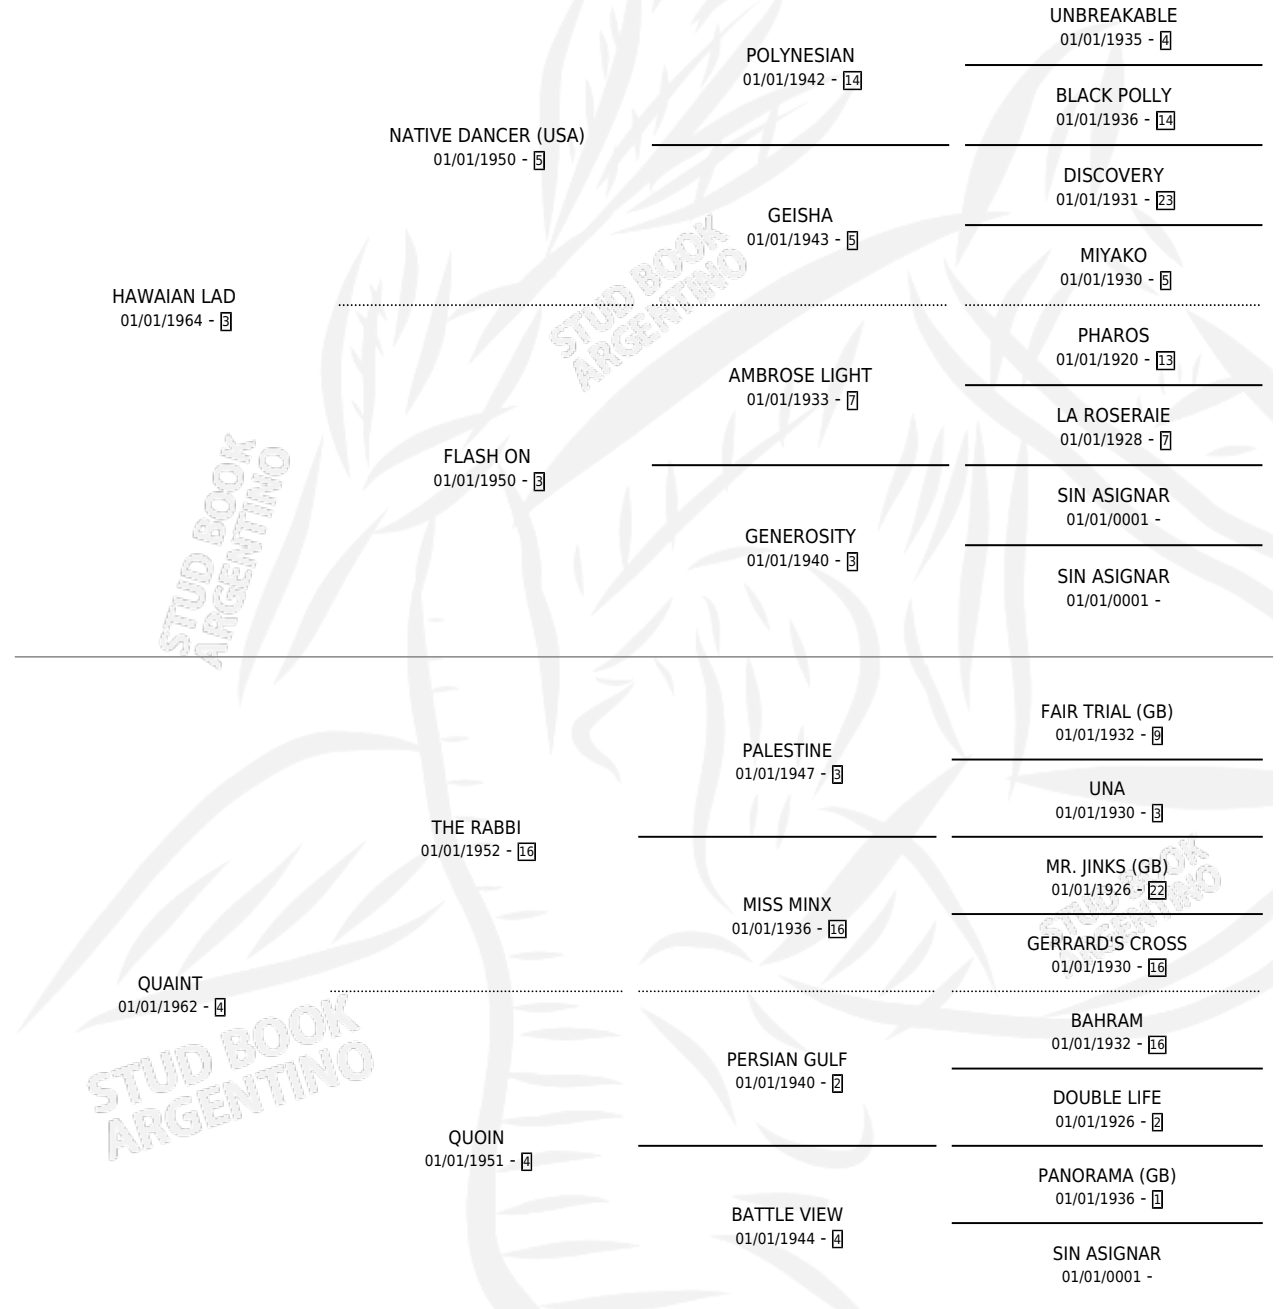

QUEBRACHALES

por HAWAIAN LAD y QUAINT por THE RABBI

Argentina · Macho · Zaino Negro · SP · 14/08/1971
Familia 4-I · Volumen 27

ESTADO

TIPIFICACIÓN SANGUÍNEA	X
TIPIFICACIÓN POR ADN	X
PASAPORTE	X
IDENTIFICACIÓN POR MICROCHIP	X
REPRODUCTOR	✓

Lugar de nacimiento: Campo particular

Criador: Omodeo Juan Jose

~

HIJOS

	MACHOS	HEMBRAS
4 NACIERON	2	2
SIN ACTUACIONES		

PEDIGREE