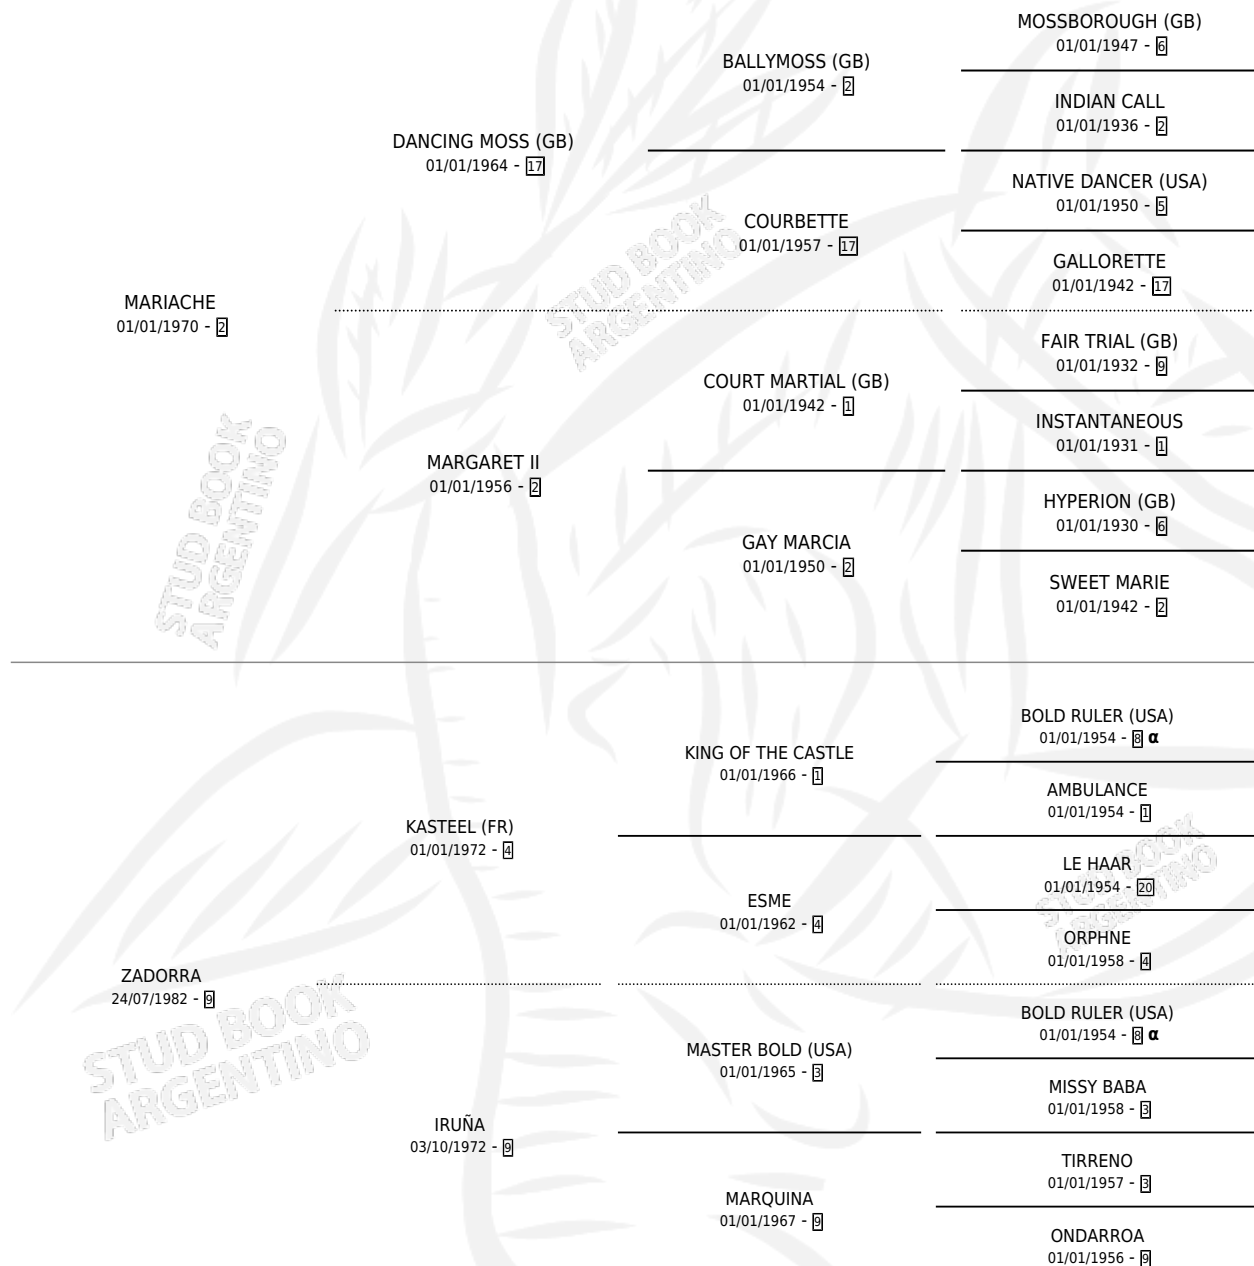

ZARAUZ

por **MARIACHE** y **ZADORRA** por **KASTEEL (FR)**

Argentina · Macho · Zaino Colorado · SP · 06/08/1991
Familia 9-g · Volumen 34

ESTADO

TIPIFICACIÓN SANGUÍNEA	X
TIPIFICACIÓN POR ADN	X
PASAPORTE	X
IDENTIFICACIÓN POR MICROCHIP	X
REPRODUCTOR	X

Lugar de nacimiento: San Lorenzo de Areco

Criador: Sin dato

PEDIGREE

INBREEDING : α

CAMPAÑA

Solo carreras oficiales de Argentina

POR EDAD

EDAD	CC	1°	2°	3°	4°	5°	NP	CLC	CLG	CLCG1	CLGG1	IMPORTE	GANANCIA / CC
2 AÑOS	5	1	1	0	1	1	1	2	0	0	0	\$11,812	\$2,362
3 AÑOS	2	0	0	0	0	0	2	0	0	0	0	\$0	\$0
4 AÑOS	7	0	0	1	0	1	5	0	0	0	0	\$1,076	\$154
5 AÑOS	2	0	0	0	0	0	2	0	0	0	0	\$0	\$0
TOTALES	16	1	1	1	1	2	10	2	0	0	0	\$12,888	\$806
%		6.3%	6.3%	6.3%	6.3%	12.5%	62.5%	12.5%	0.0%	0.0%	0.0%		