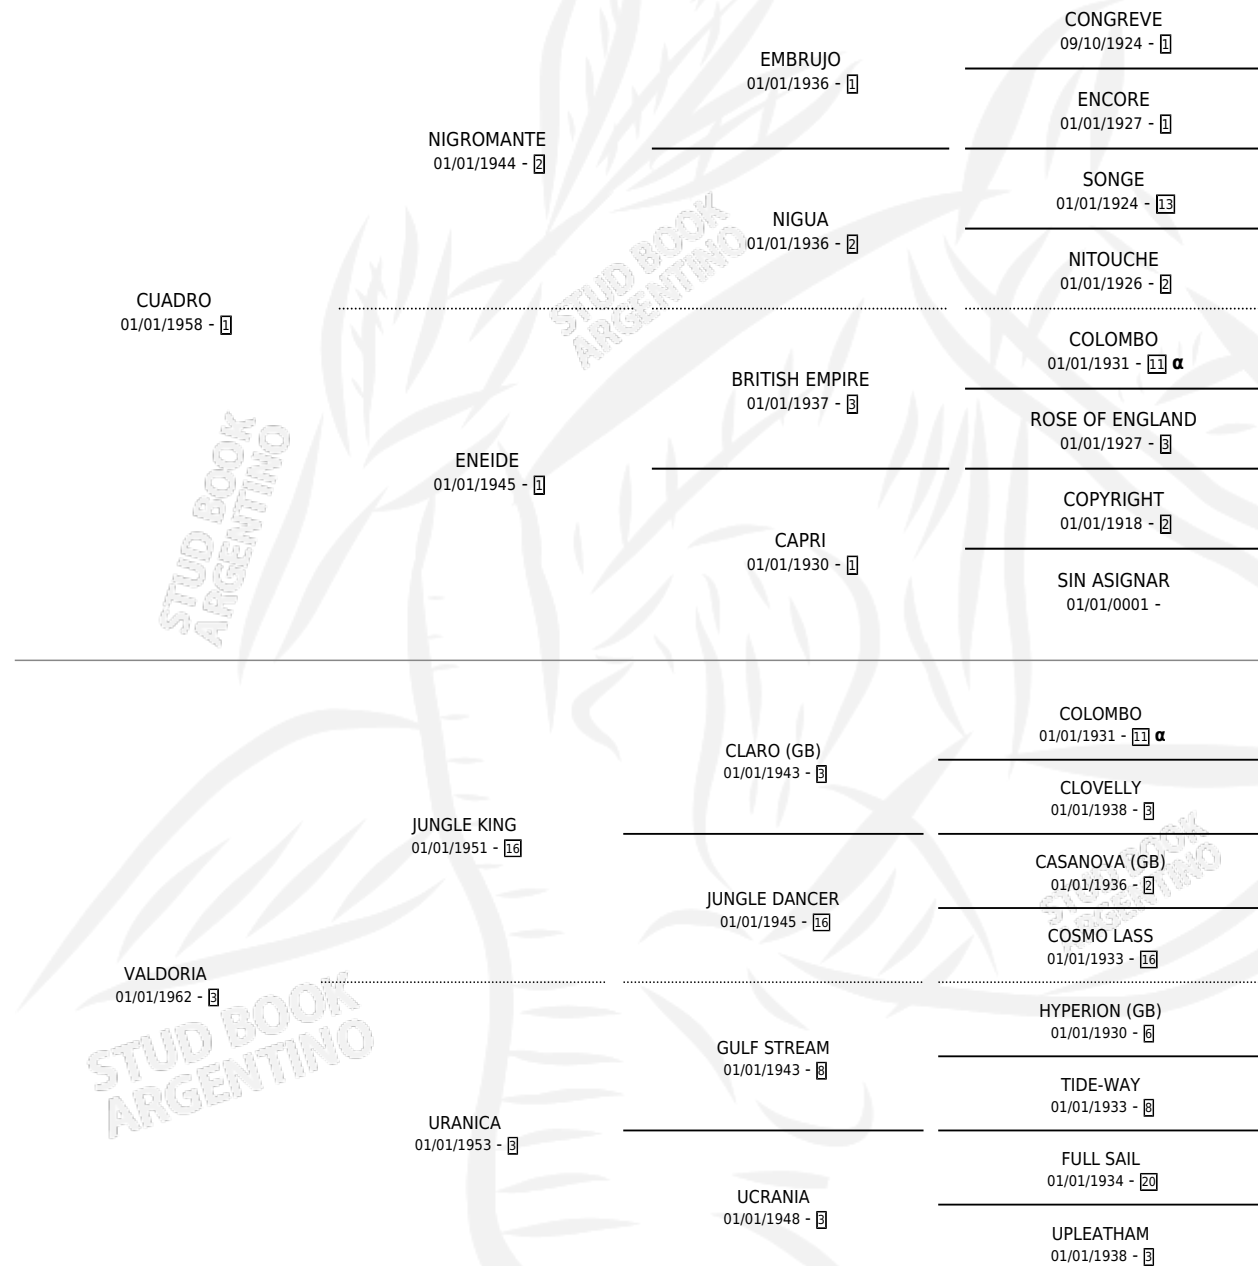

# VALERIA-CUA

por CUADRO y VALDORIA por JUNGLE KING

PEDIGREE

Argentina · Hembra · Zaino Negro · SP · 01/01/1971  
Familia 3-d · Volumen 27

## ESTADO

TIPIFICACIÓN SANGUÍNEA	X
TIPIFICACIÓN POR ADN	X
PASAPORTE	X
IDENTIFICACIÓN POR MICROCHIP	X
REPRODUCTOR	✓

**Lugar de nacimiento:** Campo particular

**Criador:** Sin dato

~

## HIJOS

	MACHOS	HEMBRAS
4 NACIERON	1	3
1 CORRIERON	0	1
1 GANARON	0	1
<b>0</b> GANADORES CL	<b>0</b> GANADORES GR	<b>0</b> GANADORES G1

INBREEDING : α

S

mientos 2 / Efectividad 100%

**PADRILLO**

**PRODUCTO**

NEW VALLEY (M Z, 28/09/1985)

SIN DATO

**Datos oficiales del Stud Book Argentino**

MURIÓ EL 06/05/1986

Documento generado el 15/05/2026

studbook.org.ar