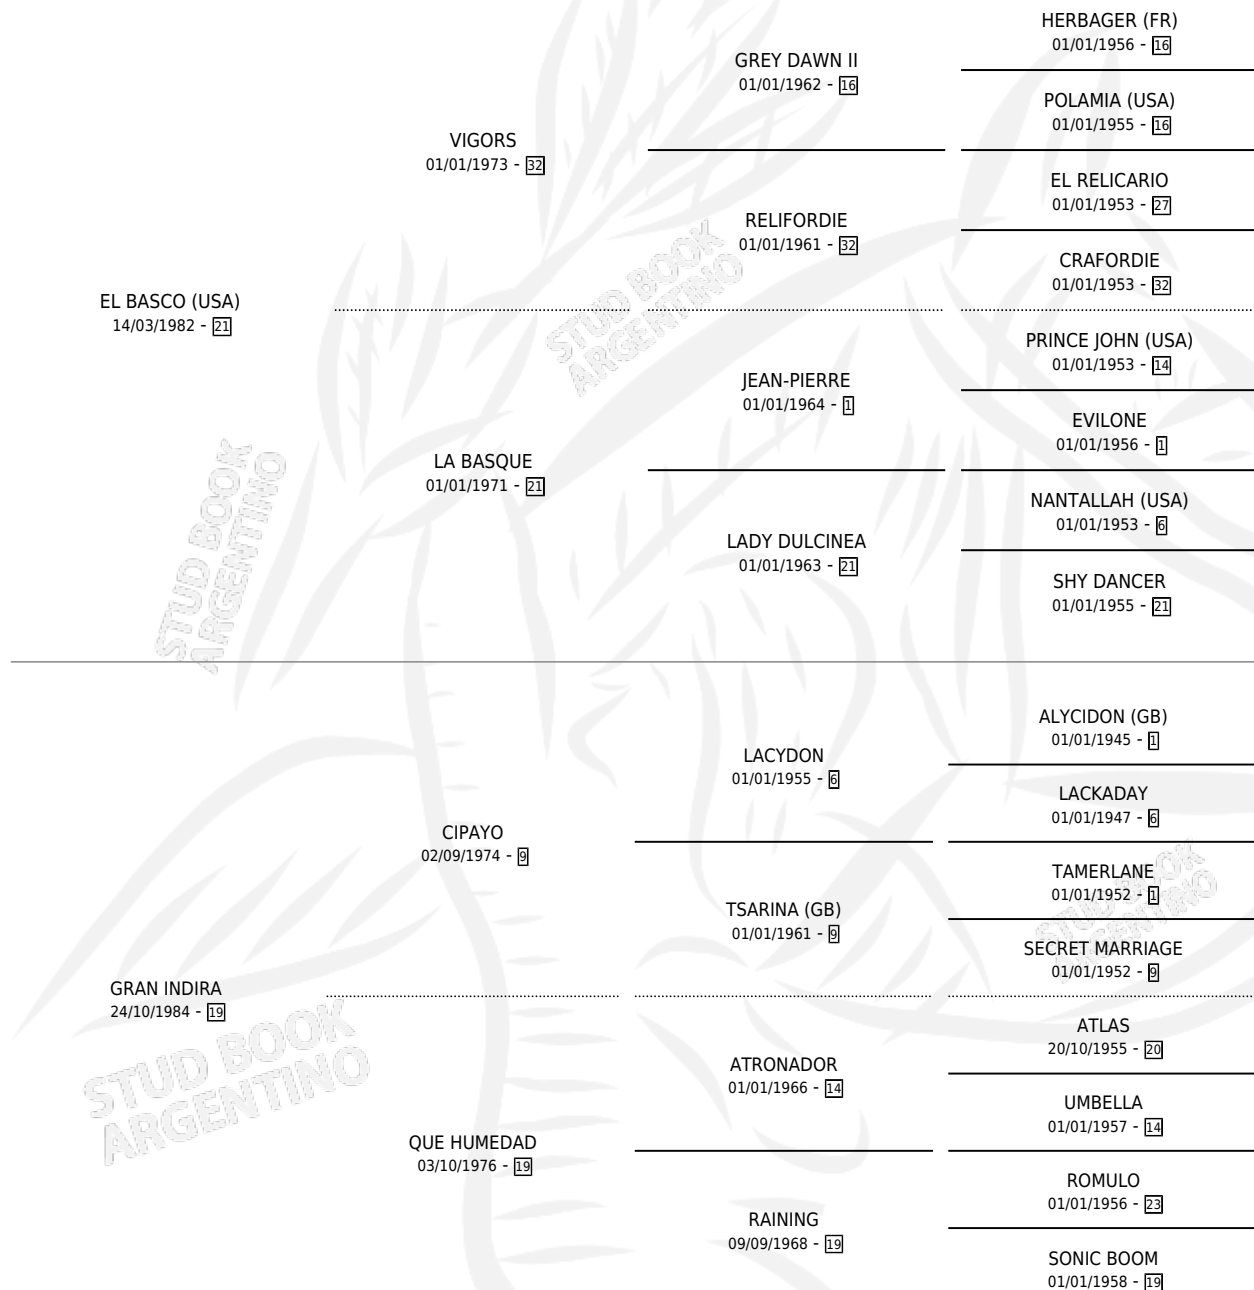

INDIFFERENT

por **EL BASCO (USA)** y **GRAN INDIRA** por **CIPAYO**

Argentina · Macho · Alazan Tostado · SP · 14/07/1991
Familia 19-c · Volumen 34

ESTADO

TIPIFICACIÓN SANGUÍNEA	✓
TIPIFICACIÓN POR ADN	X
PASAPORTE	X
IDENTIFICACIÓN POR MICROCHIP	X
REPRODUCTOR	✓

Lugar de nacimiento: La Colina

Criador: Sin dato

~

HIJOS

	MACHOS	HEMBRAS
14 NACIERON	5	9
3 CORRIERON	1	2
1 GANARON	0	1
0 GANADORES CL	0 GANADORES GR	0 GANADORES G1

PEDIGREE