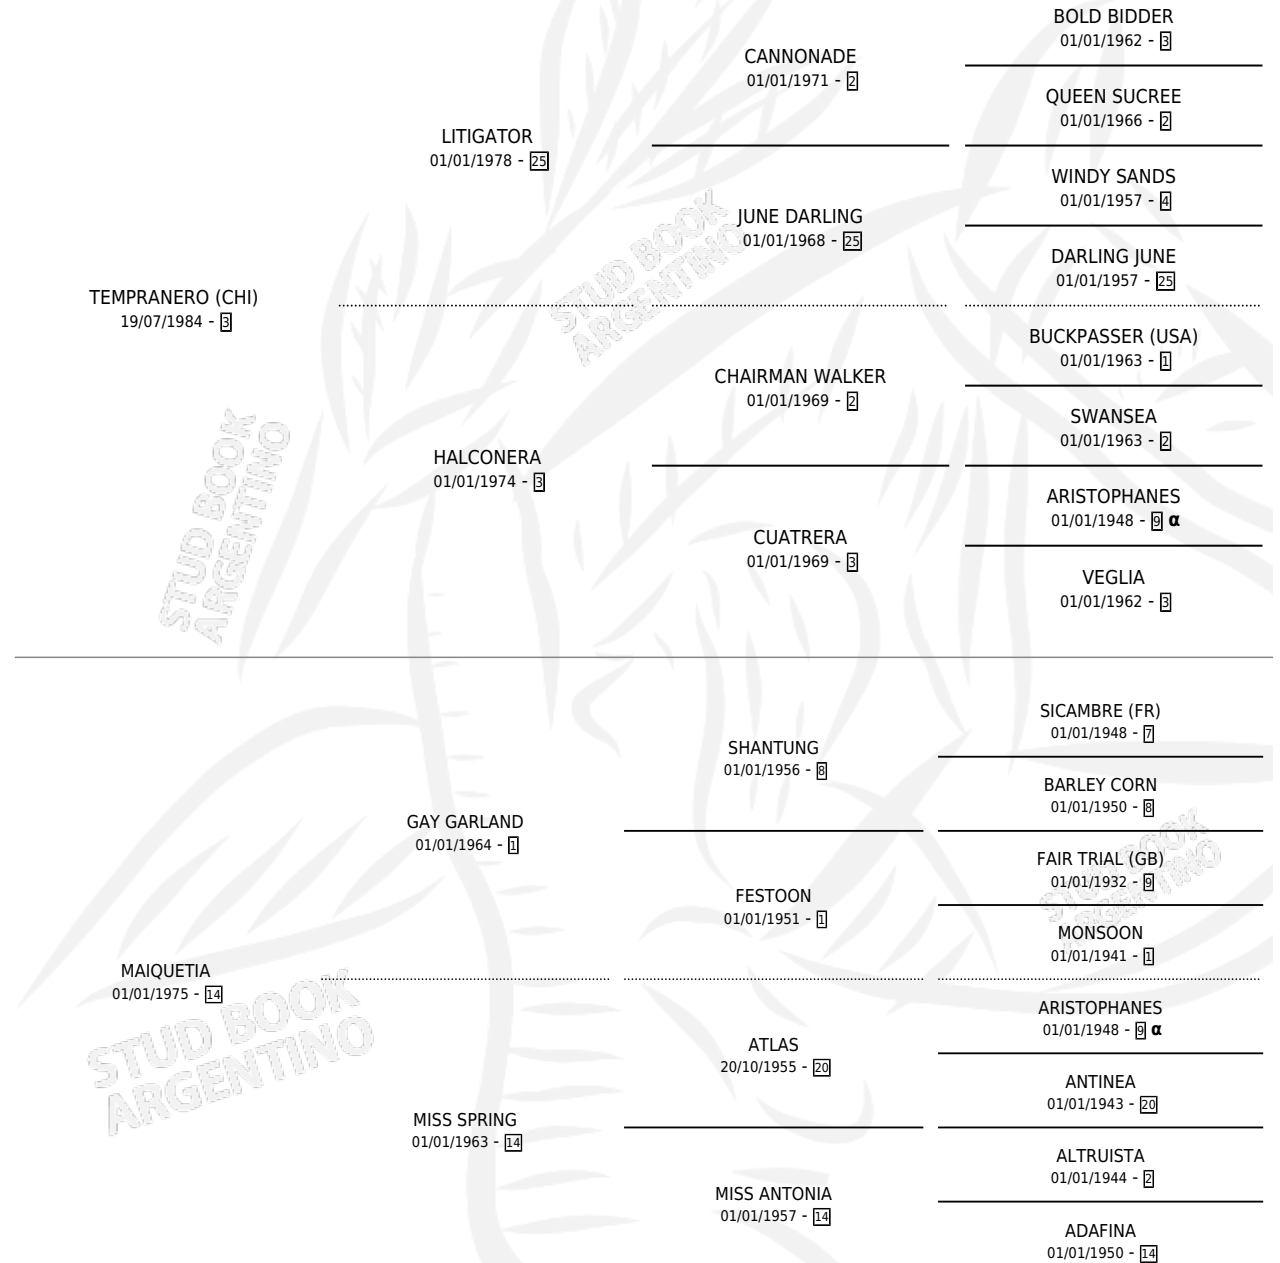

FORDWICH

por TEMPRANERO (CHI) y MAIQUETIA por GAY GARLAND

Argentina · Macho · Zaino · SP · 03/08/1991
Familia 14-f · Volumen 34

ESTADO

TIPIFICACIÓN SANGUÍNEA	X
TIPIFICACIÓN POR ADN	X
PASAPORTE	X
IDENTIFICACIÓN POR MICROCHIP	X
REPRODUCTOR	X

Lugar de nacimiento: El Alfalfar

Criador: El Alfalfar

PEDIGREE

INBREEDING : α

CAMPAÑA

Solo carreras oficiales de Argentina

POR EDAD

EDAD	CC	1°	2°	3°	4°	5°	NP	CLC	CLG	CLCG1	CLGG1	IMPORTE	GANANCIA / CC
3 AÑOS	2	0	0	0	0	0	2	0	0	0	0	\$0	\$0
4 AÑOS	6	0	0	0	0	1	5	0	0	0	0	\$148	\$25
5 AÑOS	8	0	0	1	0	0	7	0	0	0	0	\$528	\$66
TOTALES	16	0	0	1	0	1	14	0	0	0	0	\$676	\$42
%		0.0%	0.0%	6.3%	0.0%	6.3%	87.5%	0.0%	0.0%	0.0%	0.0%		

Placés en Palermo en 16 carreras disputadas.

POR DISTANCIA

HIPODROMO	CC	1°	2°	3°	4°	5°	NP	CLC	CLG	CLCG1	CLGG1	IMPORTE
PALERMO	12	0	0	1	0	0	11	0	0	0	0	\$528
1400 MTS	4	0	0	1	0	0	3	0	0	0	0	\$528
1000 MTS	1	0	0	0	0	0	1	0	0	0	0	\$0
1200 MTS	4	0	0	0	0	0	4	0	0	0	0	\$0
1600 MTS	3	0	0	0	0	0	3	0	0	0	0	\$0
LA PLATA	1	0	0	0	0	1	0	0	0	0	0	\$148
1400 MTS	1	0	0	0	0	1	0	0	0	0	0	\$148
SAN ISIDRO	3	0	0	0	0	0	3	0	0	0	0	\$0
1200 MTS	2	0	0	0	0	0	2	0	0	0	0	\$0
1400 MTS	1	0	0	0	0	0	1	0	0	0	0	\$0