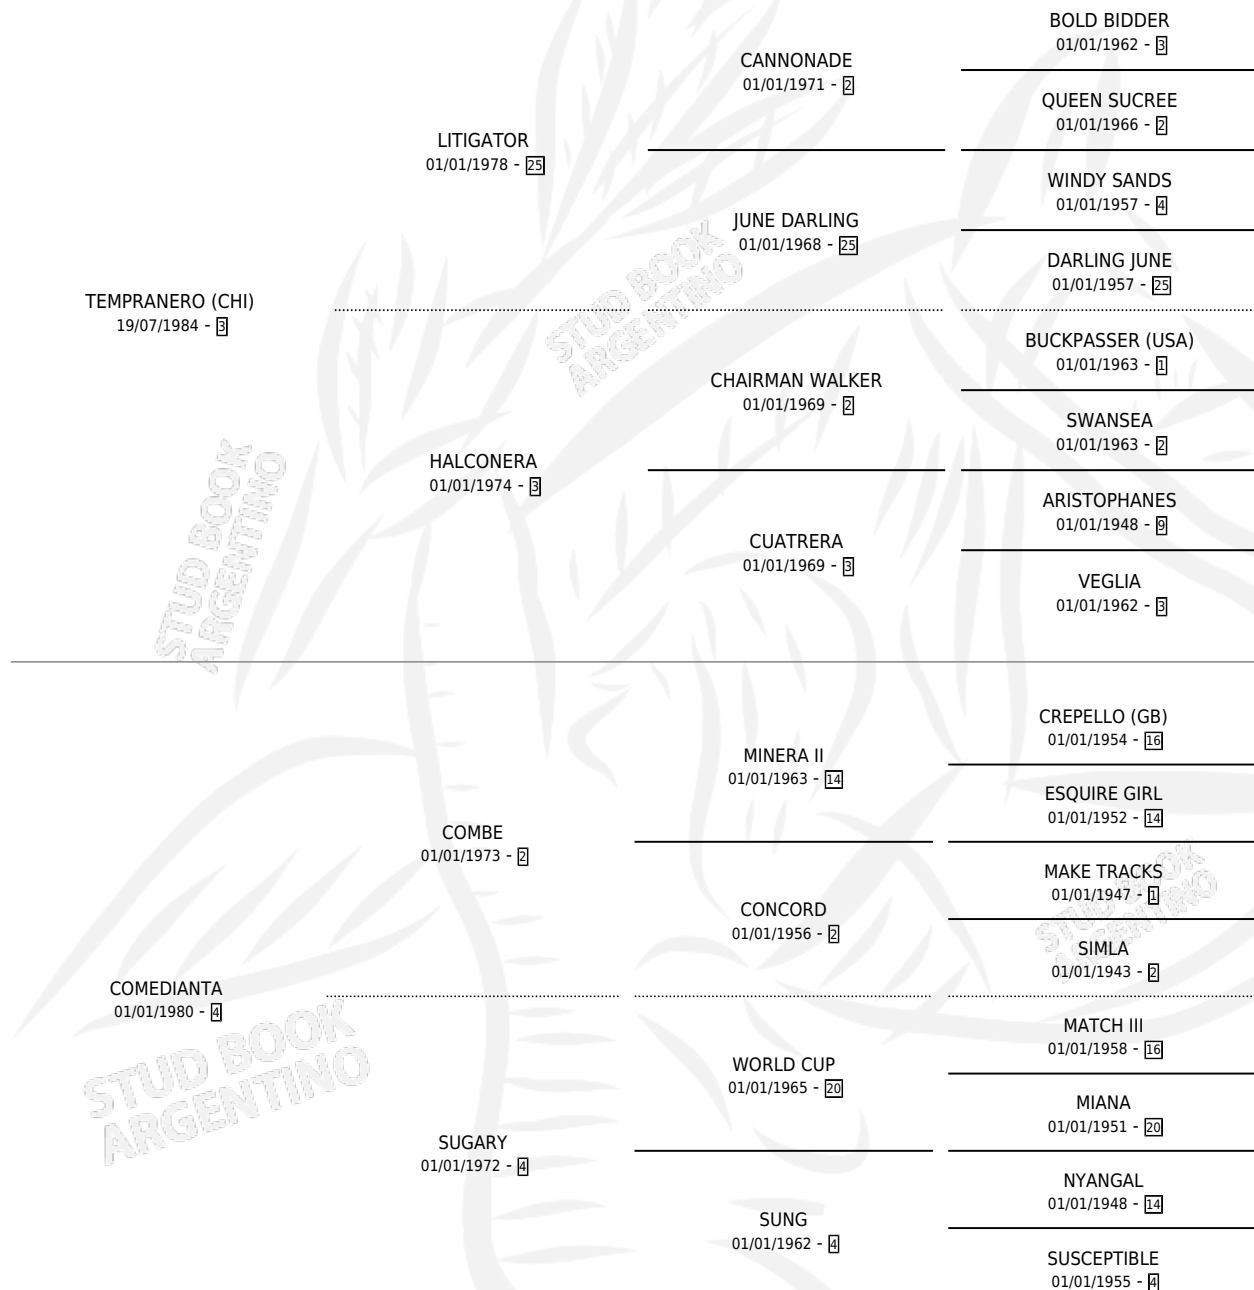

Lugar de nacimiento: El Alfalar

Criador: El Alfalar

~

HIJOS

	MACHOS	HEMBRAS
14 NACIERON	10	4
11 CORRIERON	8	3
9 GANARON	7	2
4 GANADORES CL	3 GANADORES GR	1 GANADORES G1

PEDIGREE

CAMPAÑA

Solo carreras oficiales de Argentina

SERVICIOS

Servicios **18** / Nacimientos **14** / Efectividad **77.78%**

PADRILLO	PRODUCTO	CRIADOR	1ER SERVICIO	ÚLTIMO SERVICIO
KEY DEPUTY (USA)	∅		05/11/2014	05/11/2014
KEY DEPUTY (USA)	∅		21/09/2013	25/10/2013
KEY DEPUTY (USA)	LA CUMPARSITA KEY (H ZD, 02/09/2013)	EL ALFALFAR	24/08/2012	21/09/2012
LLORON CAT	∅		21/10/2011	23/11/2011
LLORON CAT	CIGALA MIO (M Z, 04/10/2011)	EL ALFALFAR	08/09/2010	01/11/2010
KEY DEPUTY (USA)	TODO TANGO KEY (M Z, 15/08/2010)	EL ALFALFAR	08/09/2009	12/09/2009
KEY DEPUTY (USA)	MILONGUERO KEY (M Z, 05/08/2009)	EL ALFALFAR	30/08/2008	01/09/2008
EASING ALONG (USA)	∅		31/08/2007	21/09/2007
EASING ALONG (USA)	TANGUITO CAT (M Z, 07/08/2007)	EL ALFALFAR	23/08/2006	26/08/2006
EASING ALONG (USA)	TANGO VIEJO CAT (M Z, 24/07/2006)	EL ALFALFAR	27/08/2005	27/08/2005
EASING ALONG (USA)	ARRABALERO CAT (M Z, 24/07/2005) •MURIÓ EL 12/12/2005•	EL ALFALFAR	19/08/2004	22/08/2004
CORWYN BAY (GB)	BAILARIN BAY (M Z, 07/09/2003) •MURIÓ EL 03/12/2003•	EL ALFALFAR	08/10/2002	12/10/2002
CORWYN BAY (GB)	AMARRETE BAY (M T, 09/09/2002) •MURIÓ EL 10/12/2004•	EL ALFALFAR	07/10/2001	07/10/2001
CONTESTED BID (USA)	BIEN REA (H ZN, 13/08/2001)	EL ALFALFAR	22/09/2000	22/09/2000
RITON (FR)	RITMO TOTAL (M Z, 21/08/2000)	EL ALFALFAR	10/09/1999	14/09/1999
CONTESTED BID (USA)	LA PERCANTA (H ZD, 03/08/1999)	EL ALFALFAR	12/09/1998	12/09/1998
RUDY'S FANTASY (USA)	LA MISTONGUITA (H ZD, 11/08/1998) •MURIÓ EL 23/08/2004•	EL ALFALFAR	12/09/1997	12/09/1997
GOLD SPRING	TANGUERO (M Z, 08/08/1997)	EL ALFALFAR	27/08/1996	27/08/1996