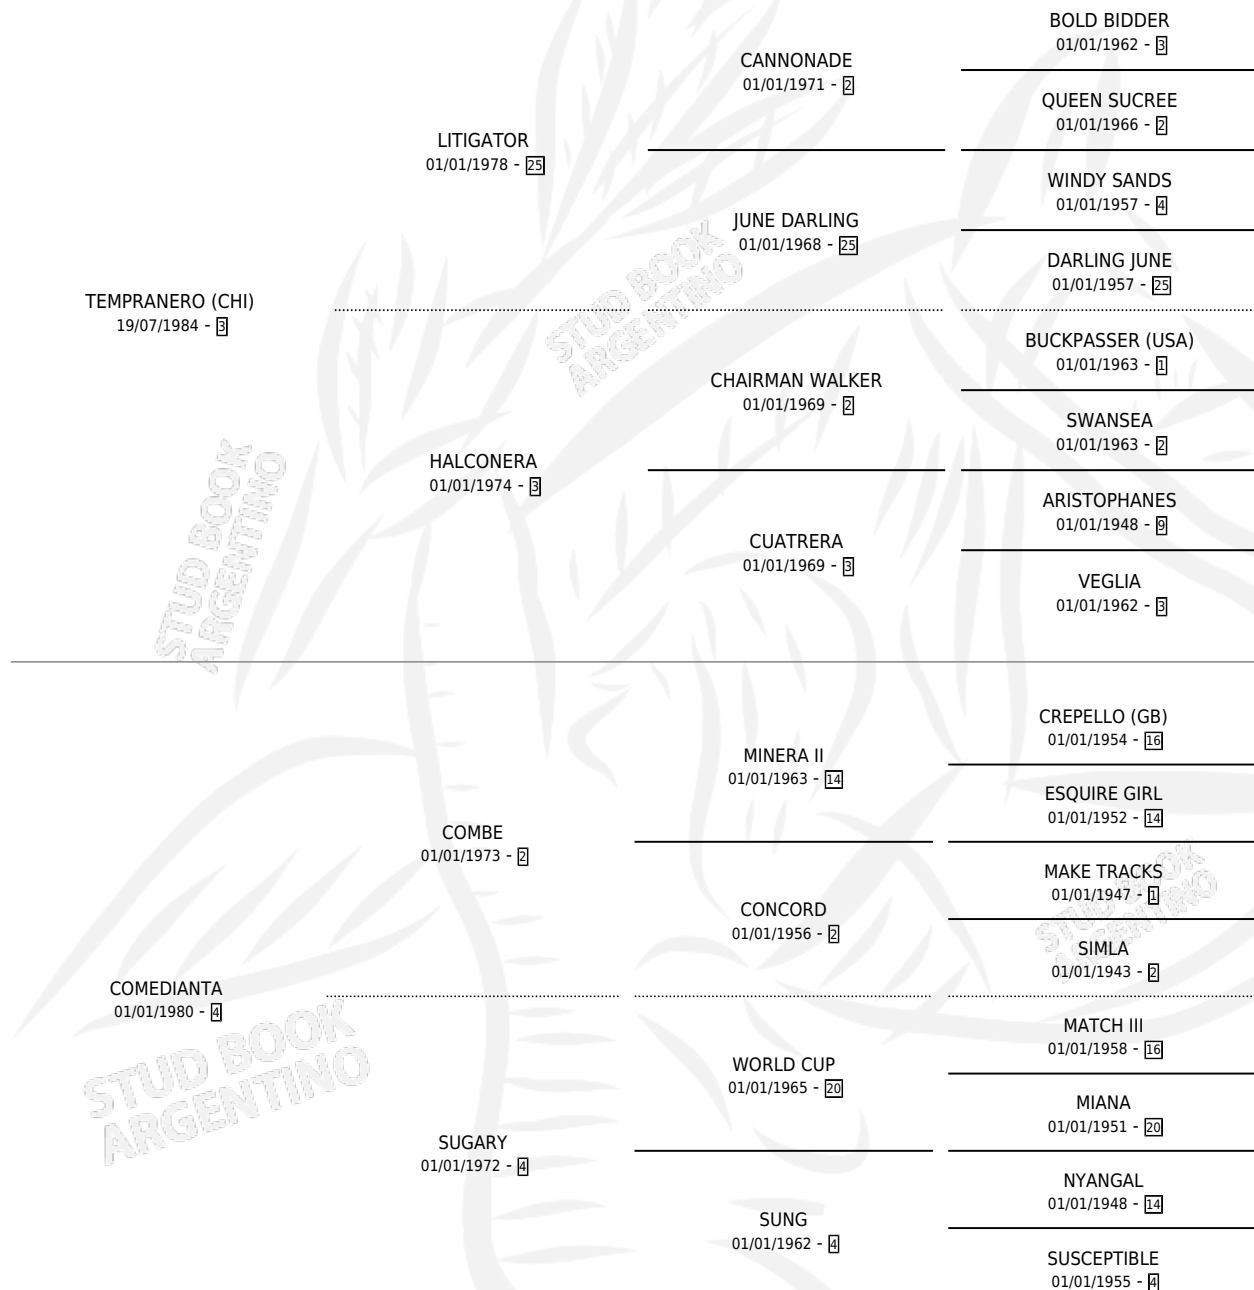

LA MISTONGA

por **TEMPRANERO (CHI)** y **COMEDIANTA** por **COMBE**

Argentina · Hembra · Zaino · SP · 19/07/1991
Familia 4-p · Volumen 34

ESTADO

TIPIFICACIÓN SANGUÍNEA	✓
TIPIFICACIÓN POR ADN	✓
PASAPORTE	X
IDENTIFICACIÓN POR MICROCHIP	X
REPRODUCTOR	✓

Lugar de nacimiento: El Alfalar

Criador: El Alfalar

~

HIJOS

	MACHOS	HEMBRAS
14 NACIERON	10	4
11 CORRIERON	8	3
9 GANARON	7	2

4	3	1
GANADORES CL	GANADORES GR	GANADORES G1

PEDIGREE

CAMPAÑA

SERVICIOS

Servicios **18** / Nacimientos **14** / Efectividad **77.78%**

PADRILLO	PRODUCTO	CRIADOR	1ER SERVICIO	ÚLTIMO SERVICIO
KEY DEPUTY (USA)	∅		05/11/2014	05/11/2014
KEY DEPUTY (USA)	∅		21/09/2013	25/10/2013
KEY DEPUTY (USA)	LA CUMPARSITA KEY (H ZD, 02/09/2013)	EL ALFALFAR	24/08/2012	21/09/2012
LLORON CAT	∅		21/10/2011	23/11/2011
LLORON CAT	CIGALA MIO (M Z, 04/10/2011)	EL ALFALFAR	08/09/2010	01/11/2010
KEY DEPUTY (USA)	TODO TANGO KEY (M Z, 15/08/2010)	EL ALFALFAR	08/09/2009	12/09/2009
KEY DEPUTY (USA)	MILONGUERO KEY (M Z, 05/08/2009)	EL ALFALFAR	30/08/2008	01/09/2008
EASING ALONG (USA)	∅		31/08/2007	21/09/2007
EASING ALONG (USA)	TANGUITO CAT (M Z, 07/08/2007)	EL ALFALFAR	23/08/2006	26/08/2006
EASING ALONG (USA)	TANGO VIEJO CAT (M Z, 24/07/2006)	EL ALFALFAR	27/08/2005	27/08/2005
EASING ALONG (USA)	ARRABALERO CAT (M Z, 24/07/2005) •MURIÓ EL 12/12/2005•	EL ALFALFAR	19/08/2004	22/08/2004
CORWYN BAY (GB)	BAILARIN BAY (M Z, 07/09/2003) •MURIÓ EL 03/12/2003•	EL ALFALFAR	08/10/2002	12/10/2002
CORWYN BAY (GB)	AMARRETE BAY (M T, 09/09/2002) •MURIÓ EL 10/12/2004•	EL ALFALFAR	07/10/2001	07/10/2001
CONTESTED BID (USA)	BIEN REA (H ZN, 13/08/2001)	EL ALFALFAR	22/09/2000	22/09/2000
RITON (FR)	RITMO TOTAL (M Z, 21/08/2000)	EL ALFALFAR	10/09/1999	14/09/1999
CONTESTED BID (USA)	LA PERCANTA (H ZD, 03/08/1999)	EL ALFALFAR	12/09/1998	12/09/1998
RUDY'S FANTASY (USA)	LA MISTONGUITA (H ZD, 11/08/1998) •MURIÓ EL 23/08/2004•	EL ALFALFAR	12/09/1997	12/09/1997
GOLD SPRING	TANGUERO (M Z, 08/08/1997)	EL ALFALFAR	27/08/1996	27/08/1996