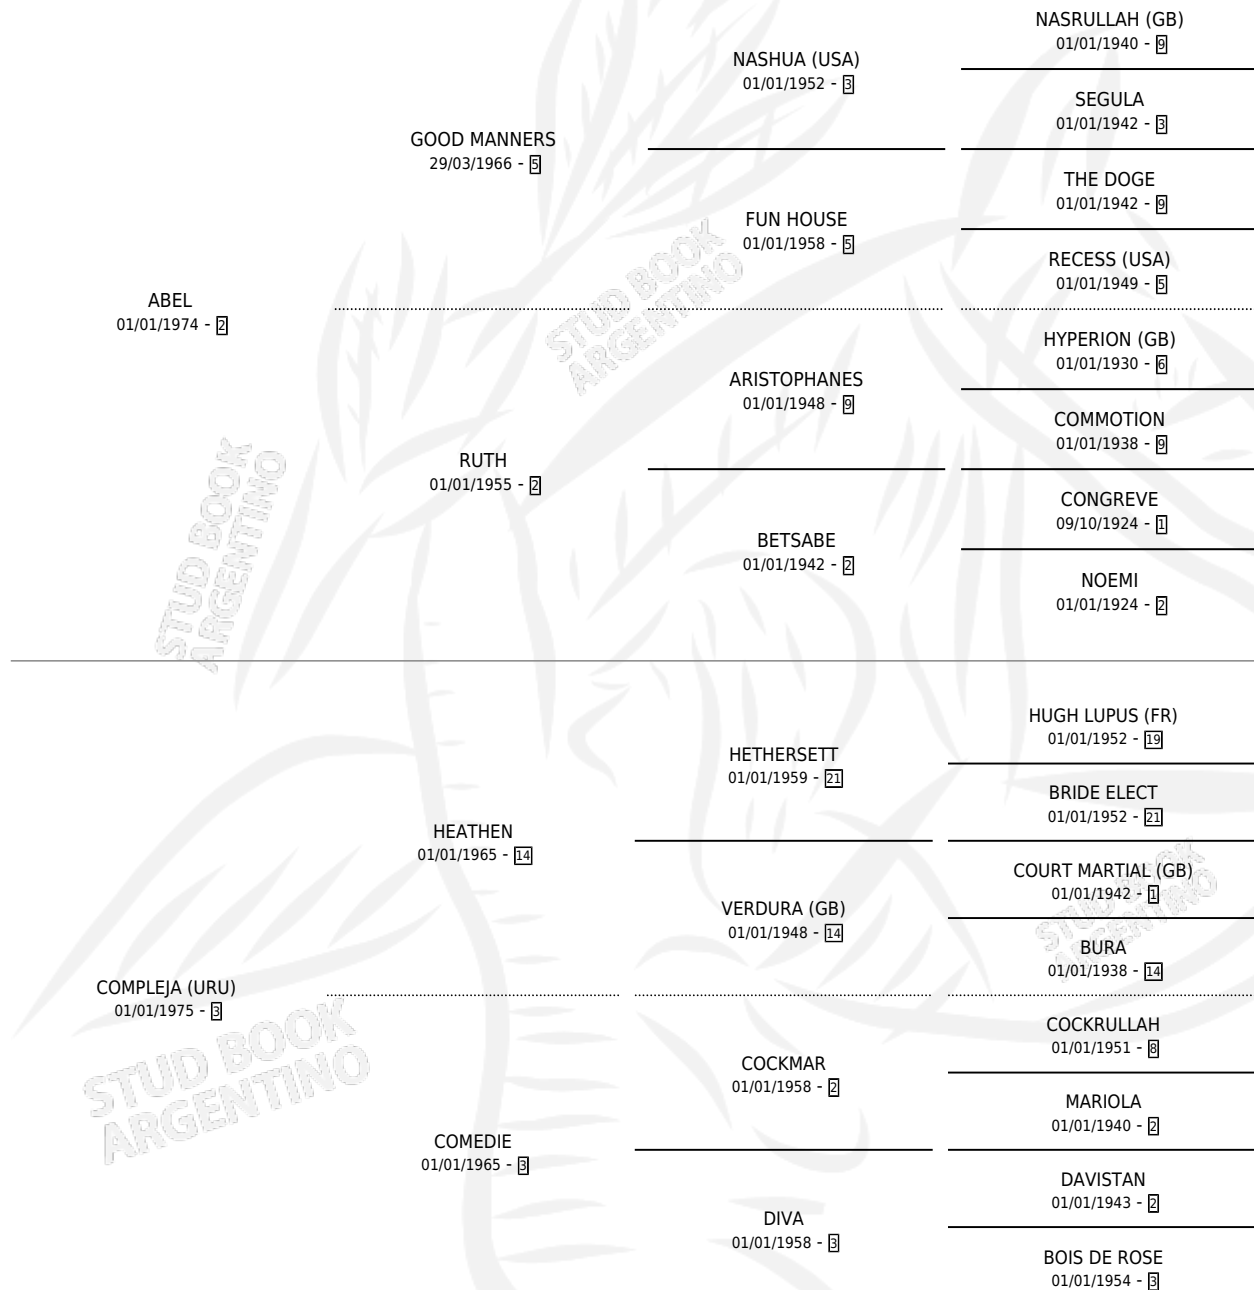

# AUYERO (URU)

por ABEL y COMPLEJA (URU) por HEATHEN

Uruguay · Macho · Zaino Negro · SP · 29/08/1985  
Familia 3 · Volumen web

## ESTADO

TIPIFICACIÓN SANGUÍNEA	X
TIPIFICACIÓN POR ADN	X
PASAPORTE	X
IDENTIFICACIÓN POR MICROCHIP	X
REPRODUCTOR	X

**Lugar de nacimiento:** Uruguay

**Criador:** Extranjero

## PEDIGREE

**EXPORTACIÓN / IMPORTACIÓN**

FECHA	MOVIMIENTO	PAÍS
27/08/1991	IMPORTADO	URUGUAY

~

**CAMPAÑA**

Solo carreras oficiales de Argentina