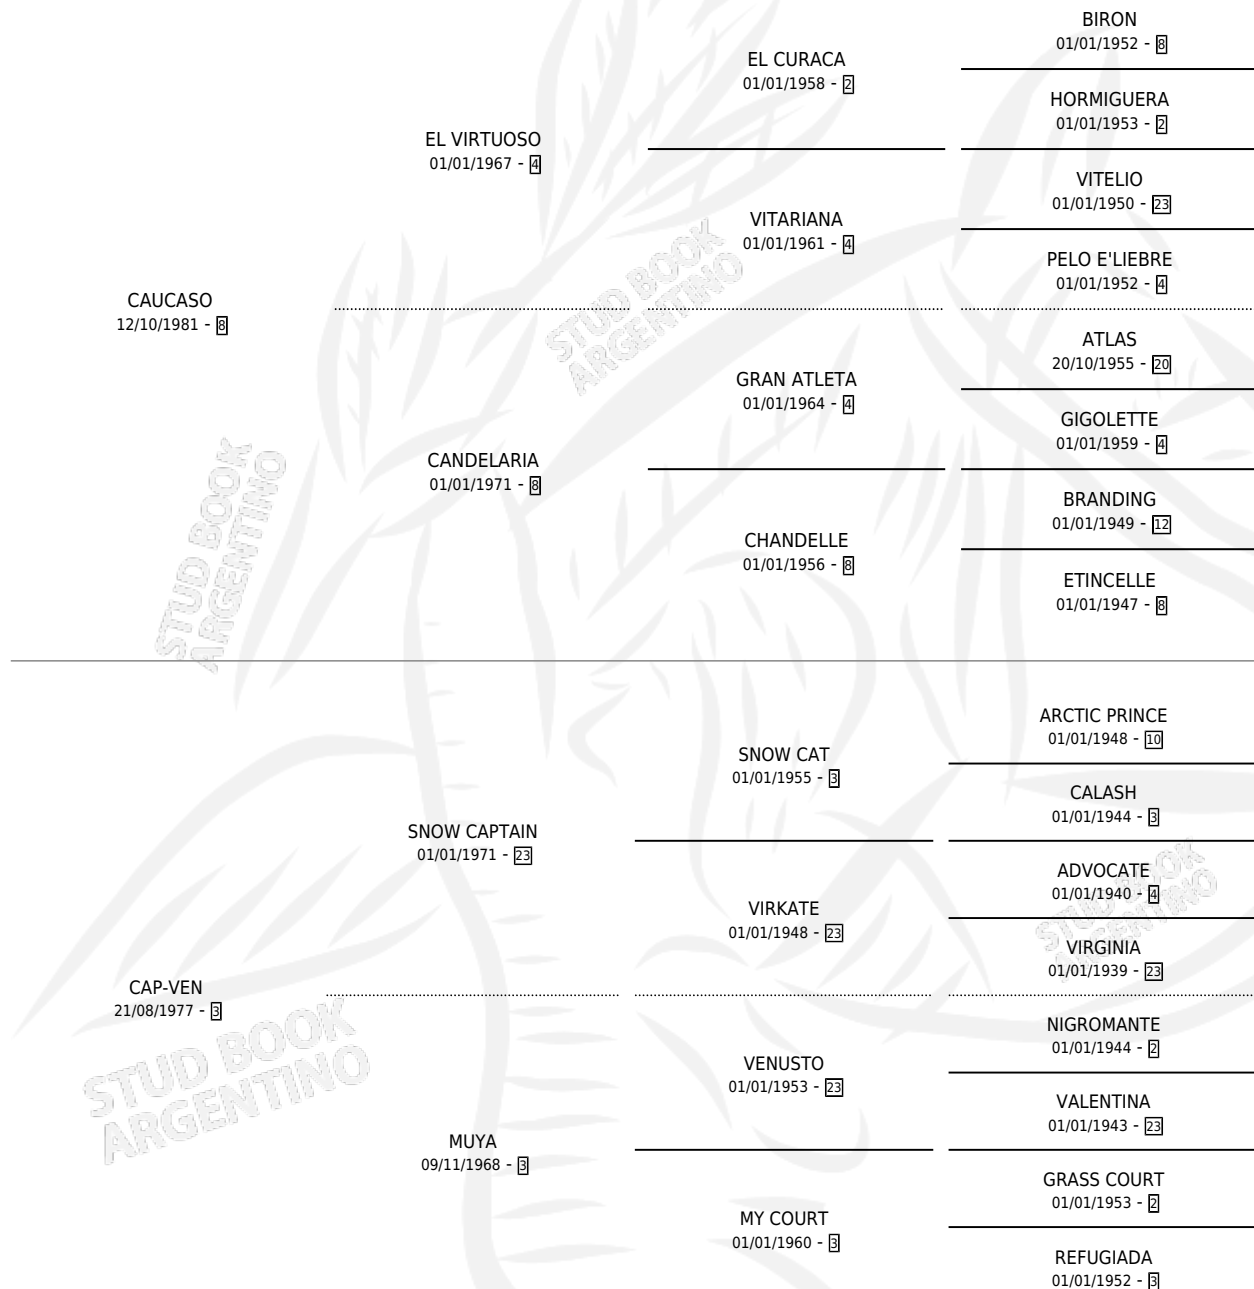

TOTALITARIA

por CAUCASO y CAP-VEN por SNOW CAPTAIN

Argentina · Hembra · Zaino · SP · 17/08/1991
Familia 3-e · Volumen 34

ESTADO

TIPIFICACIÓN SANGUÍNEA	✓
TIPIFICACIÓN POR ADN	✓
PASAPORTE	X
IDENTIFICACIÓN POR MICROCHIP	X
REPRODUCTOR	✓

Lugar de nacimiento: La Brisa

Criador: Sin dato

~

HIJOS

	MACHOS	HEMBRAS
4 NACIERON	4	0
SIN ACTUACIONES		

PEDIGREE

S

cimientos 4 / Efectividad 40.00%

PADRILLO	PRODUCTO	CRIADOR	1ER SERVICIO	ÚLTIMO SERVICIO
OLYMPIC TOSS	∅		09/09/2005	11/09/2005
TOTALITARIA	HERMINIO TOSS (M Z, 04/09/2005)	SIN DATO	22/08/2004	22/09/2004
Datos oficiales del Stud Book Argentino			08/11/2002	11/11/2002
Documentó generado el 01/05/2026			22/12/2001	29/12/2001
OLYMPIC TOSS	∅		11/11/2000	13/11/2000
OLYMPIC TOSS	∅		11/11/2000	13/11/2000
OLYMPIC TOSS	AGUILAR TOSS (M Z, 09/09/2000)	SIN DATO	07/09/1999	11/09/1999
OLYMPIC TOSS	BARTOLO TOSS (M Z, 08/08/1999)	SIN DATO	13/08/1998	14/08/1998
OLYMPIC TOSS	∅		27/12/1997	30/12/1997
OLYMPIC TOSS	ANTONIO TOSS (M Z, 18/12/1997)	SIN DATO	11/09/1996	30/12/1996
OLYMPIC TOSS	∅		11/11/1995	13/11/1995