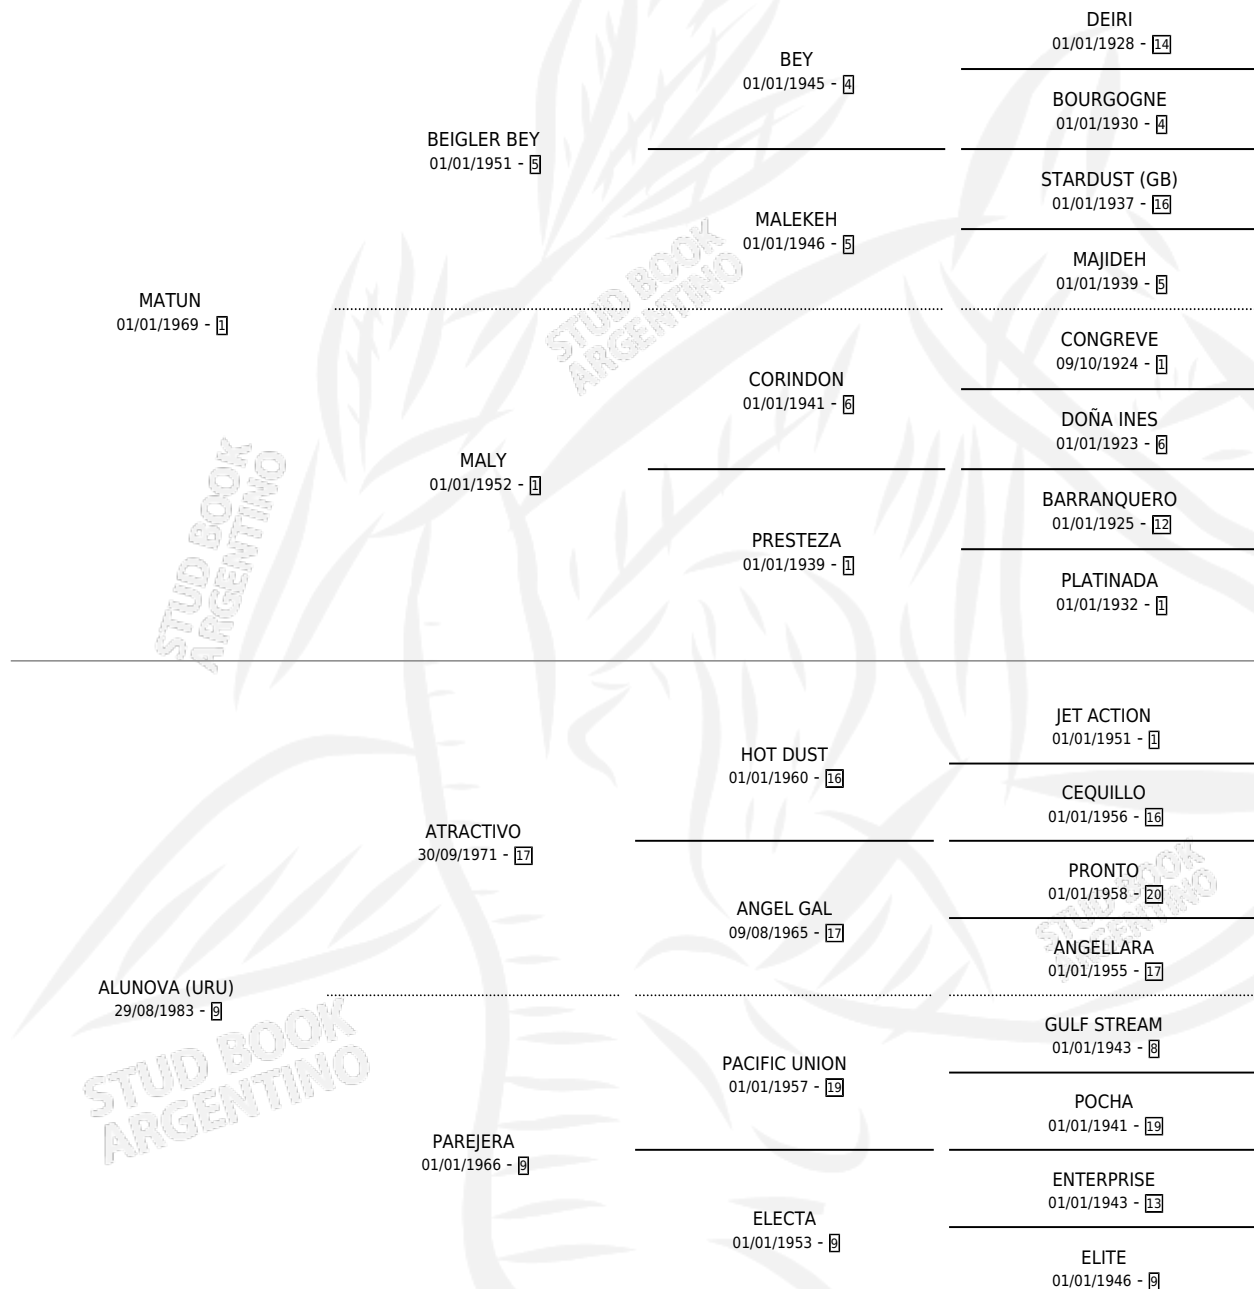

MILORD LUIS

por MATUN y ALUNOVA (URU) por ATRACTIVO

Argentina · Macho · Zaino · SP · 07/08/1991
Familia 9 · Volumen 34

ESTADO

TIPIFICACIÓN SANGUÍNEA	X
TIPIFICACIÓN POR ADN	X
PASAPORTE	X
IDENTIFICACIÓN POR MICROCHIP	X
REPRODUCTOR	X

Lugar de nacimiento: Alto Grande

Criador: Sin dato

PEDIGREE

MILORD LUIS

Datos oficiales del Stud Book Argentino

Documento generado el 12/05/2026

studbook.org.ar