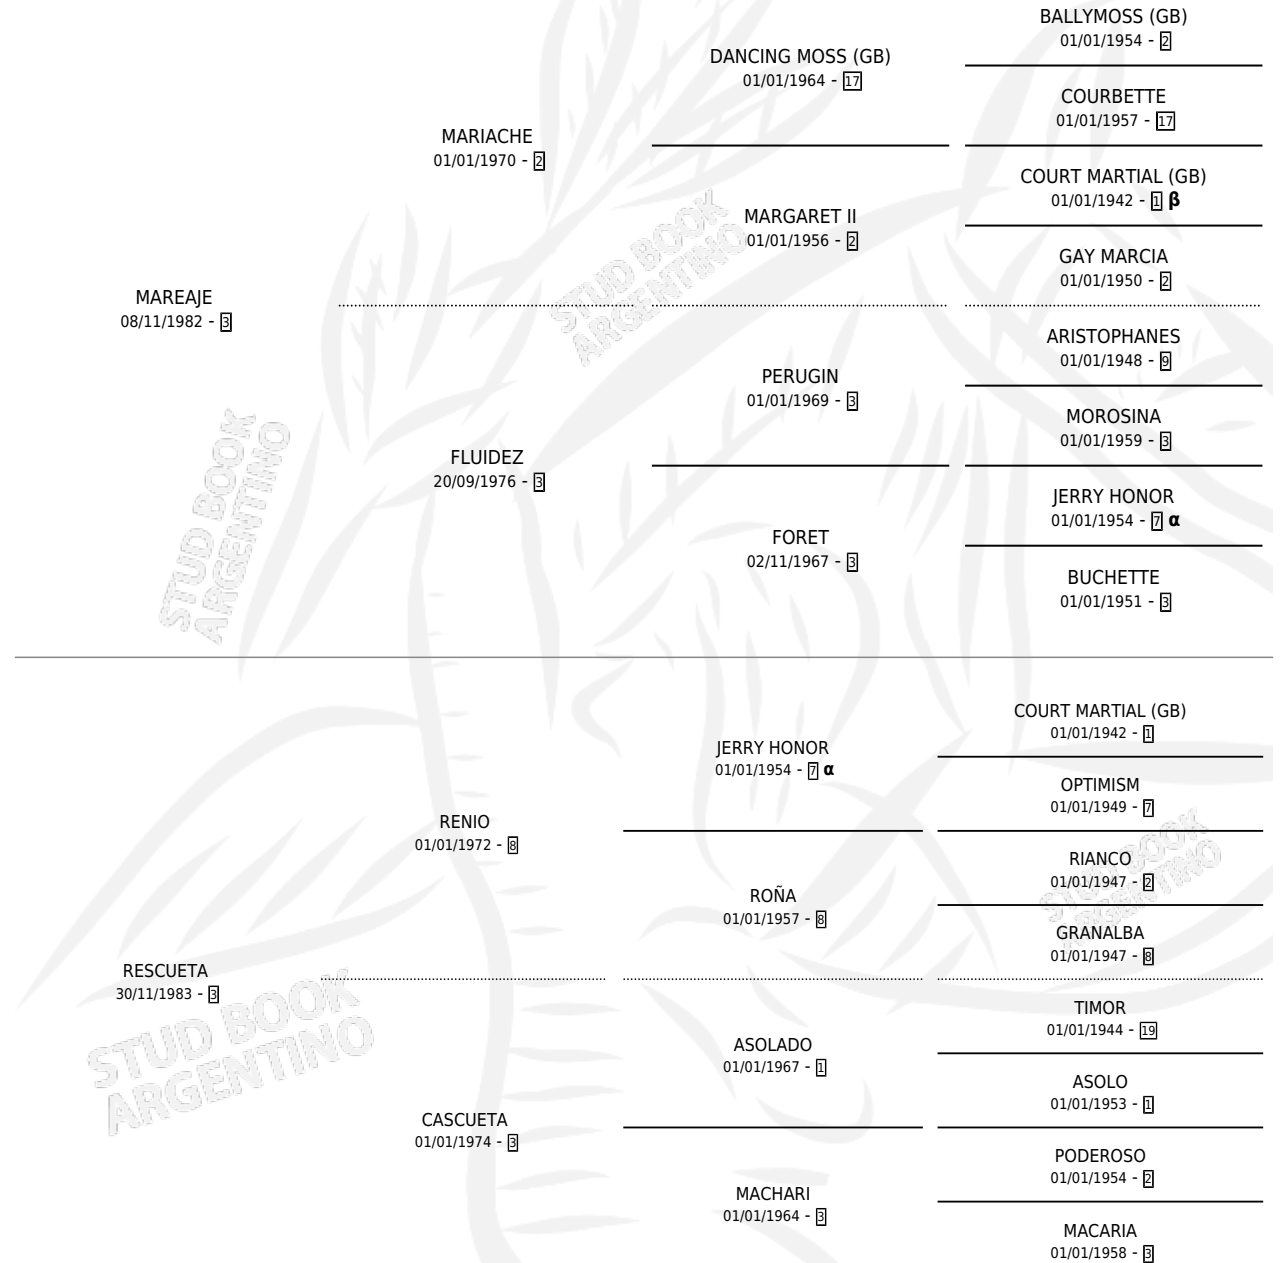

HACHE RETO

por MAREAJE y RESCUETA por RENIO

Argentina · Macho · Zaino · SP · 31/07/1991
Familia 3-h · Volumen 34

ESTADO

TIPIFICACIÓN SANGUÍNEA	X
TIPIFICACIÓN POR ADN	X
PASAPORTE	X
IDENTIFICACIÓN POR MICROCHIP	X
REPRODUCTOR	X

Lugar de nacimiento: Reviresco

Criador: Sin dato

PEDIGREE

INBREEDING : α, β

HACHE RETO

Datos oficiales del Stud Book Argentino

Documento generado el 08/05/2026

studbook.org.ar