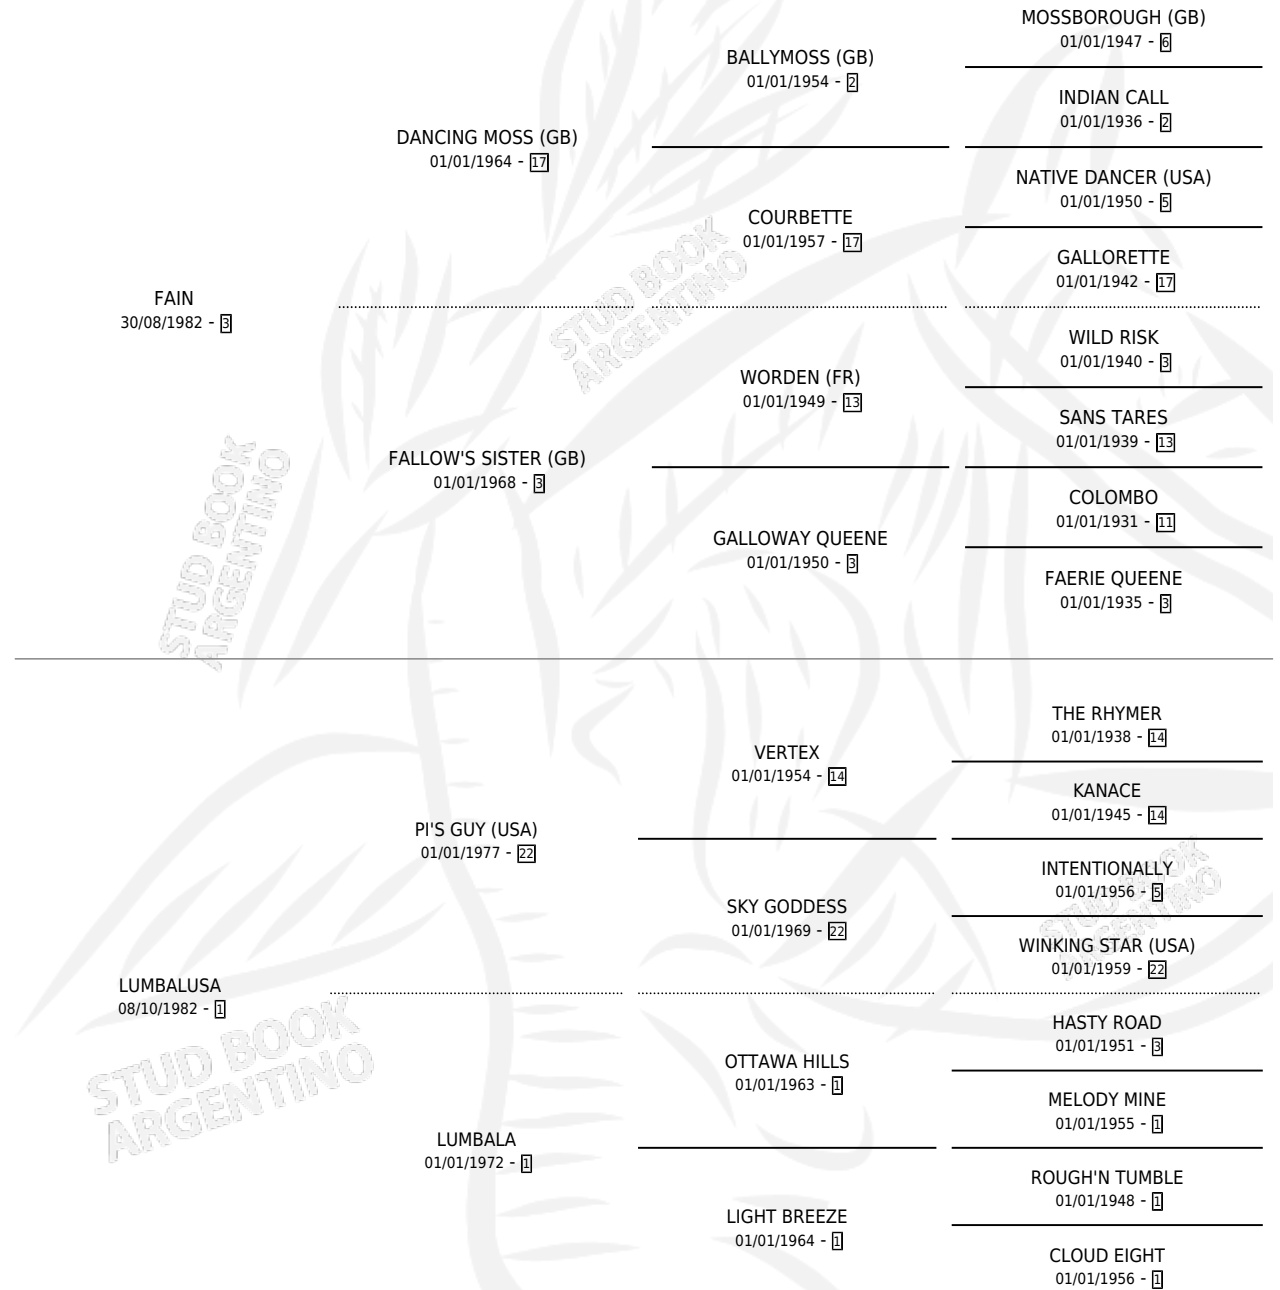

LUMBAYLA

por FAIN y LUMBALUSA por PI'S GUY (USA)

Argentina · Hembra · Alazan · SP · 21/07/1991
Familia 1-o · Volumen 34

ESTADO

TIPIFICACIÓN SANGUÍNEA	X
TIPIFICACIÓN POR ADN	X
PASAPORTE	X
IDENTIFICACIÓN POR MICROCHIP	X
REPRODUCTOR	X

Lugar de nacimiento: Santa Maria De Araras
Criador: Santa Maria De Araras

PEDIGREE

LUMBAYLA

Datos oficiales del Stud Book Argentino

Documento generado el 09/05/2026

studbook.org.ar