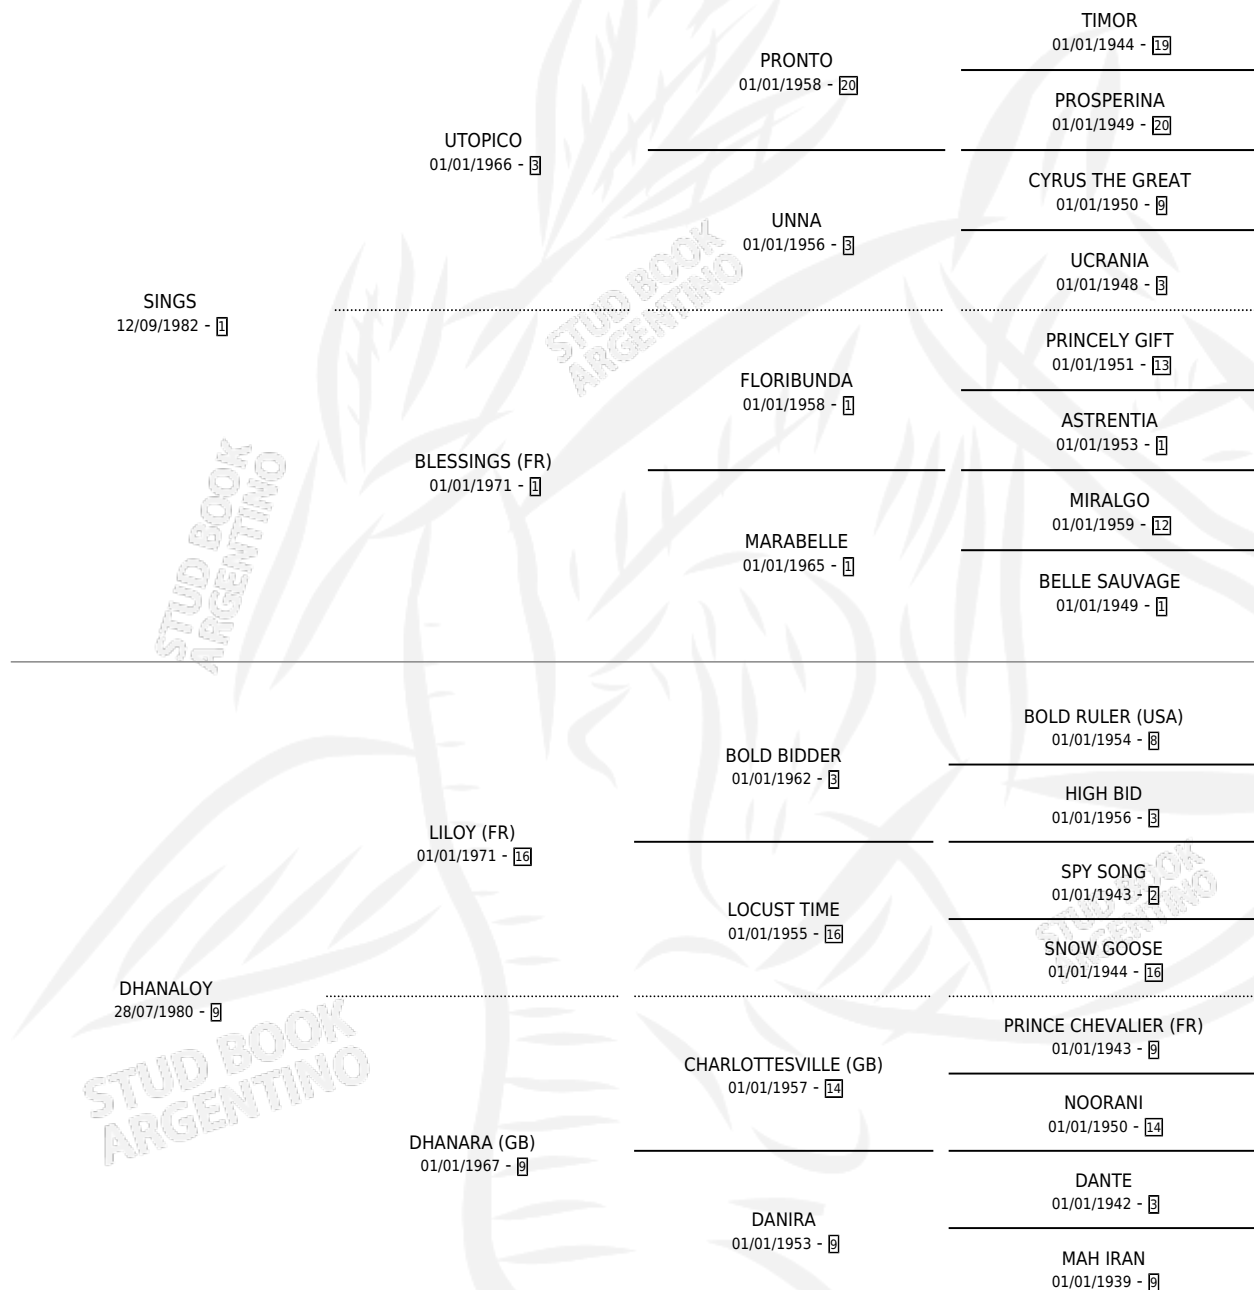

Lugar de nacimiento: Santa Maria De Araras

Criador: Santa Maria De Araras

~

HIJOS

	MACHOS	HEMBRAS
8 NACIERON	4	4
6 CORRIERON	2	4
3 GANARON	0	3
0 GANADORES CL	0 GANADORES GR	0 GANADORES G1

PEDIGREE

CAMPAÑA

Solo carreras oficiales de Argentina