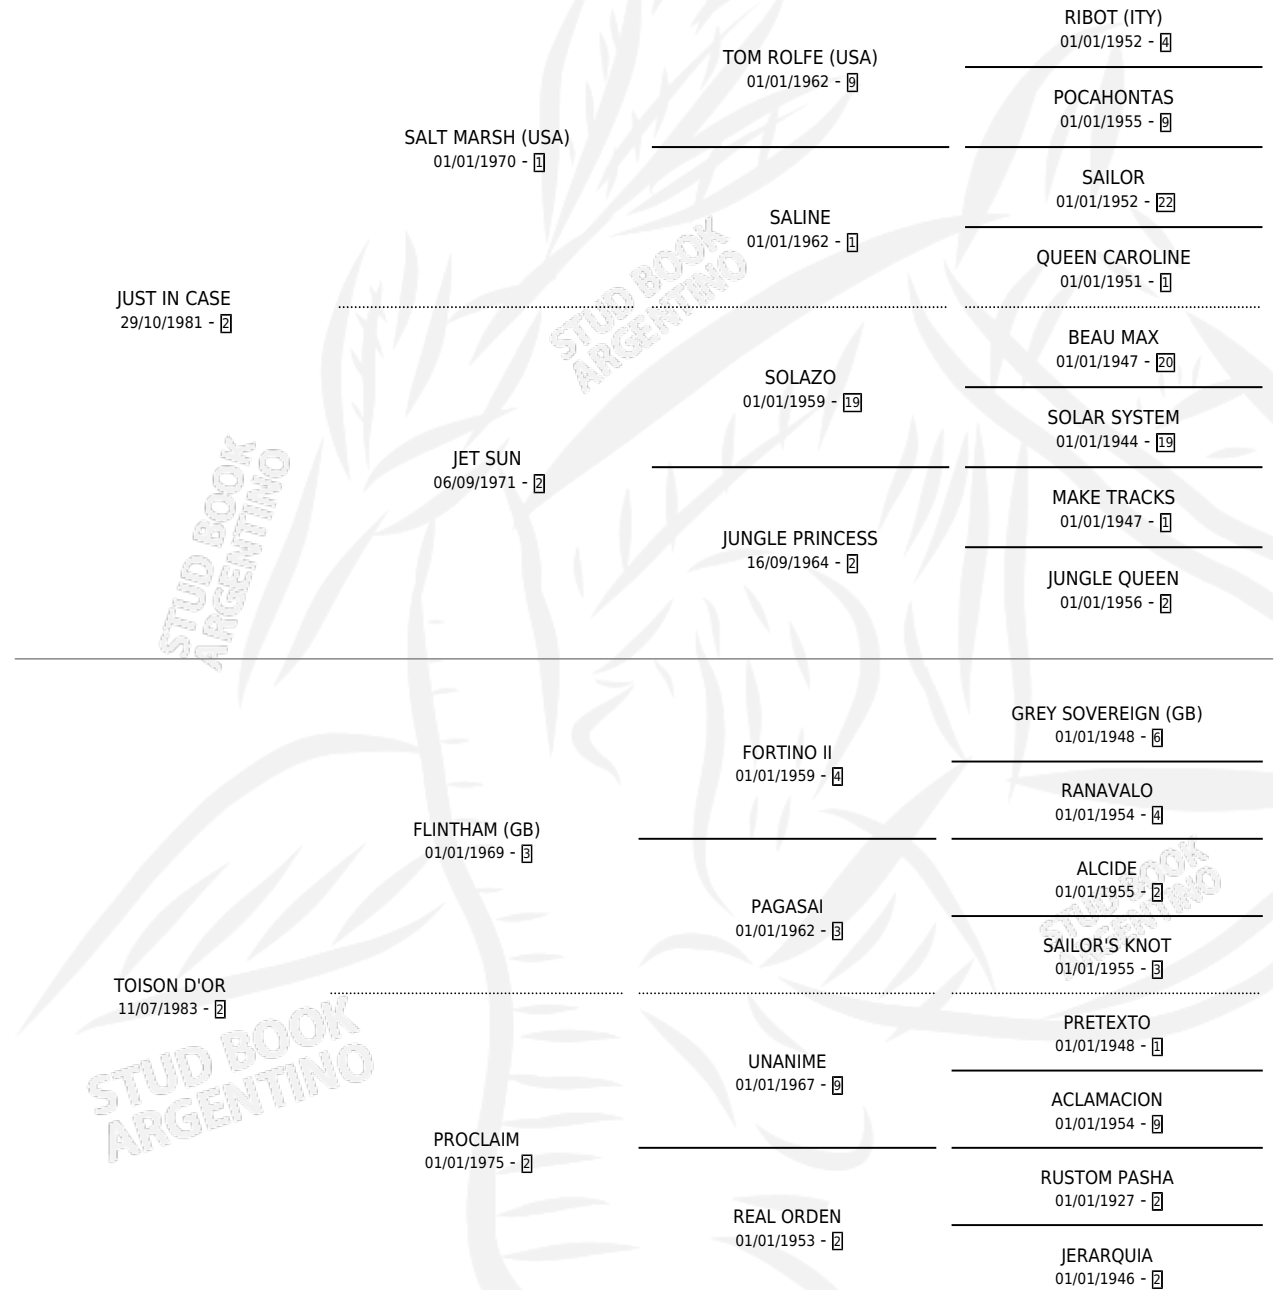

EL EMBLEMA

por **JUST IN CASE** y **TOISON D'OR** por **FLINTHAM (GB)**

Argentina · Macho · Alazan Tostado · SP · 28/07/1991
Familia 2-u · Volumen 34

ESTADO

TIPIFICACIÓN SANGUÍNEA	X
TIPIFICACIÓN POR ADN	X
PASAPORTE	X
IDENTIFICACIÓN POR MICROCHIP	X
REPRODUCTOR	X

Lugar de nacimiento: Comalal

Criador: Comalal

PEDIGREE