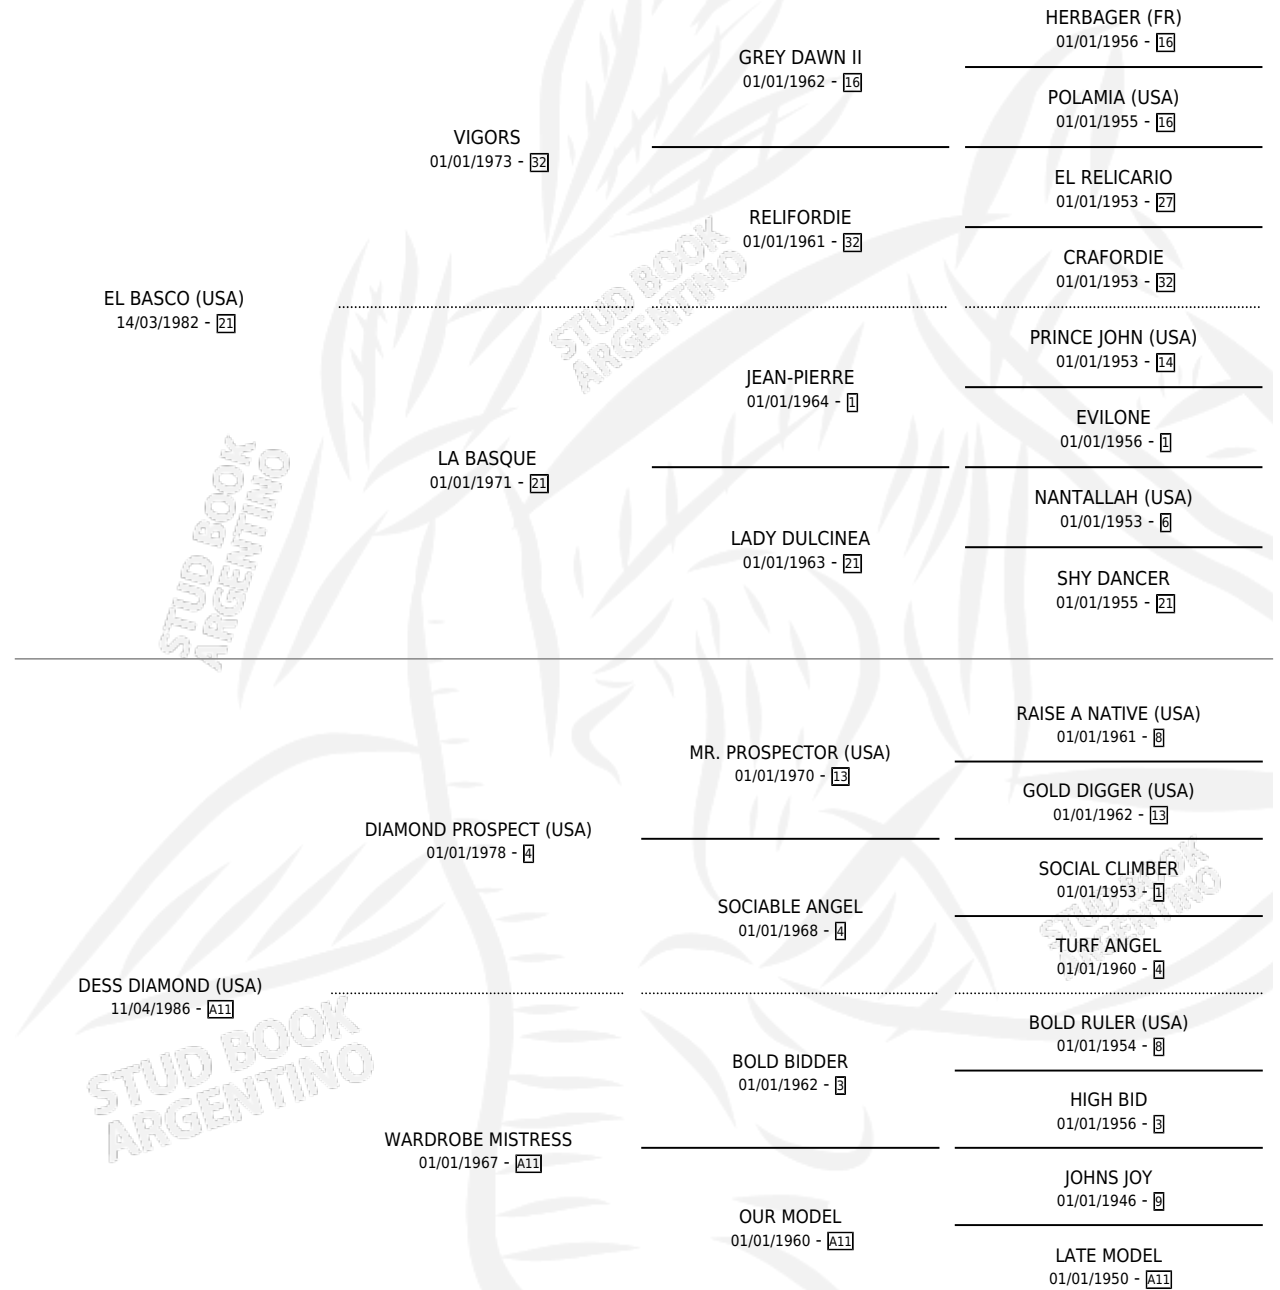

# PICTIONARI

por **EL BASCO (USA)** y **DESS DIAMOND (USA)** por  
**DIAMOND PROSPECT (USA)**

Argentina · Macho · Alazan Tostado · SP · 17/08/1991  
Familia A11 · Volumen 34

## ESTADO

TIPIFICACIÓN SANGUÍNEA	✓
TIPIFICACIÓN POR ADN	X
PASAPORTE	X
IDENTIFICACIÓN POR MICROCHIP	X
REPRODUCTOR	X

**Lugar de nacimiento:** De La Pomme

**Criador:** De La Pomme

## EXPORTACIÓN / IMPORTACIÓN

FECHA	MOVIMIENTO	PAÍS
01/11/1993	EXPORTADO	PARAGUAY