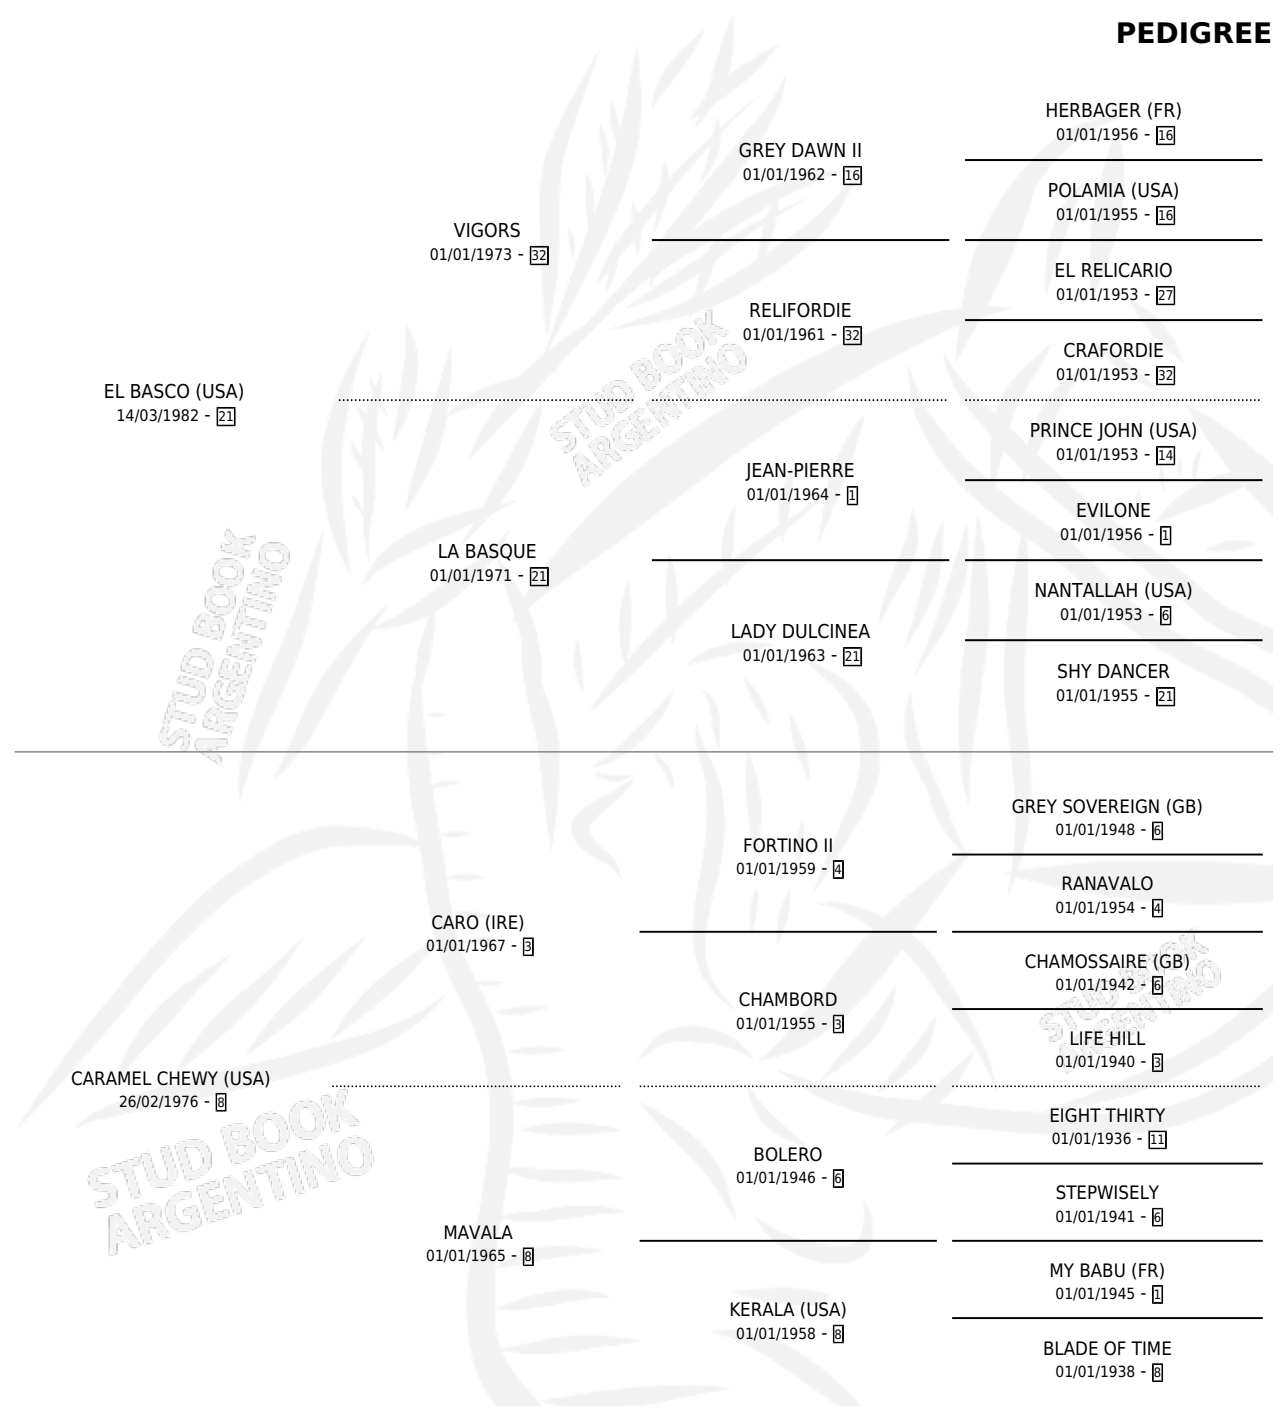

SWEET MINT

por **EL BASCO (USA)** y **CARAMEL CHEWY (USA)** por **CARO (IRE)**

Argentina · Hembra · Tordillo · SP · 15/08/1991
Familia 8-h · Volumen 34

ESTADO

TIPIFICACIÓN SANGUÍNEA	✓
TIPIFICACIÓN POR ADN	X
PASAPORTE	X
IDENTIFICACIÓN POR MICROCHIP	X
REPRODUCTOR	✓

Lugar de nacimiento: De La Pomme
Criador: De La Pomme

~

HIJOS

	MACHOS	HEMBRAS
4 NACIERON	0	4
SIN ACTUACIONES		

PEDIGREE

CAMPAÑA

Solo carreras oficiales de Argentina

POR EDAD