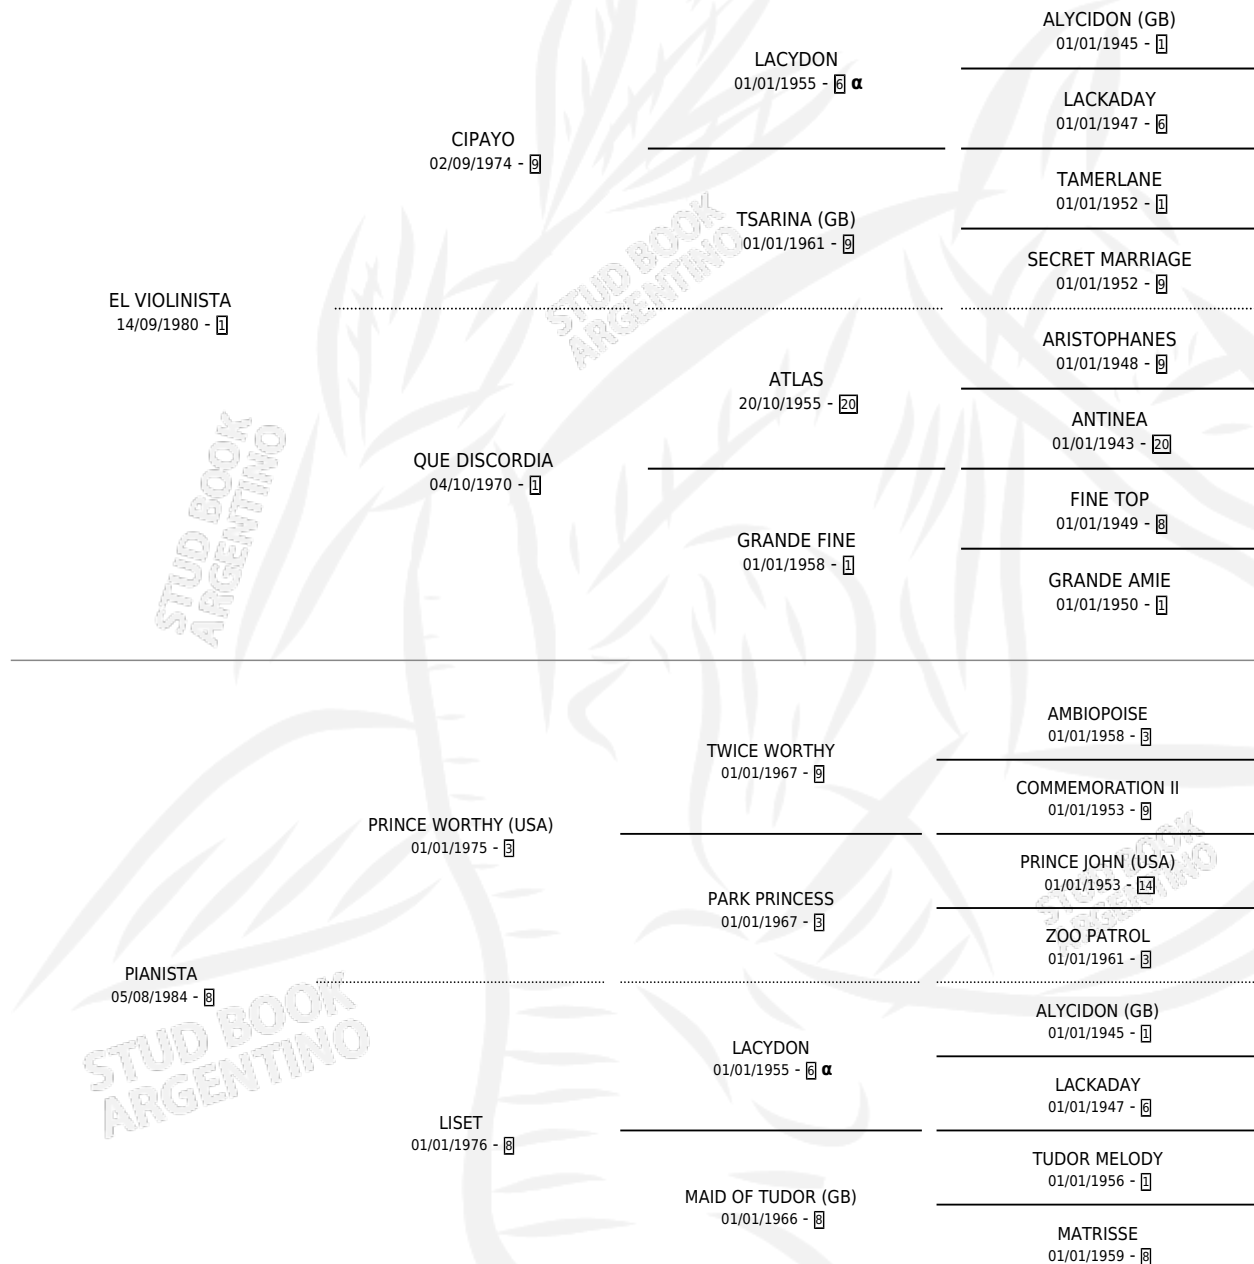

SRTA. JULIANA

por EL VIOLINISTA y PIANISTA por PRINCE WORTHY (USA)

Argentina · Hembra · Zaino · SP · 27/07/1991
Familia 8-f · Volumen 34

ESTADO

TIPIFICACIÓN SANGUÍNEA	✓
TIPIFICACIÓN POR ADN	X
PASAPORTE	X
IDENTIFICACIÓN POR MICROCHIP	X
REPRODUCTOR	✓

Lugar de nacimiento: San Jeronimo Sur
Criador: Sin dato

~

HIJOS

	MACHOS	HEMBRAS
2 NACIERON	1	1
SIN ACTUACIONES		

PEDIGREE

INBREEDING : α

S

mientos 2 / Efectividad 40.00%

PADRILLO	PRODUCTO	CRIADOR	1ER SERVICIO	ÚLTIMO SERVICIO
ABDUL EL KIN	∅		18/10/2000	18/10/2000
ABDUL EL KIN	BLACK KIN (M Z, 06/10/2000)	SIN DATO	16/10/1999	03/11/1999
ABDUL EL KIN	∅		28/10/1998	29/10/1998
ABDUL EL KIN	∅		30/11/1997	02/12/1997
ABDUL EL KIN	JULIET KIN (H Z, 22/11/1997)	SIN DATO	27/12/1996	29/12/1996