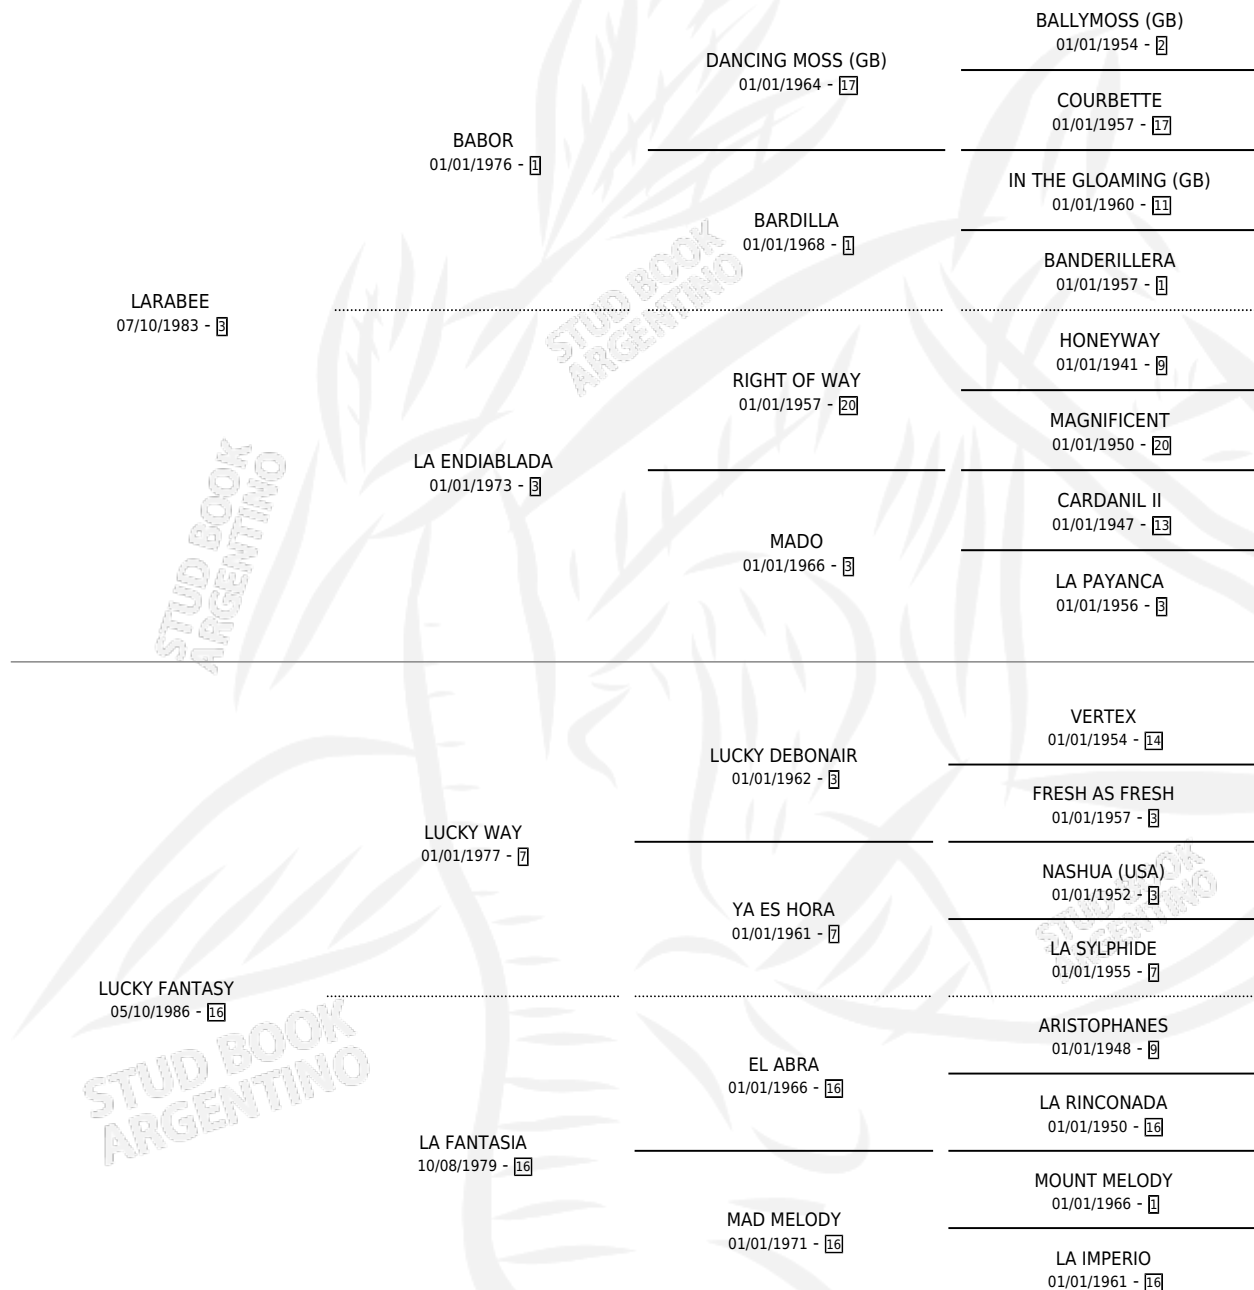

MARINE BEE

por LARABEE y LUCKY FANTASY por LUCKY WAY

Argentina · Hembra · Zaino · SP · 22/08/1991
Familia 16 · Volumen 34

ESTADO

TIPIFICACIÓN SANGUÍNEA	X
TIPIFICACIÓN POR ADN	X
PASAPORTE	X
IDENTIFICACIÓN POR MICROCHIP	X
REPRODUCTOR	X

Lugar de nacimiento: Don Santiago

Criador: Don Santiago

PEDIGREE

MARINE BEE

Datos oficiales del Stud Book Argentino

Documento generado el 12/05/2026

studbook.org.ar