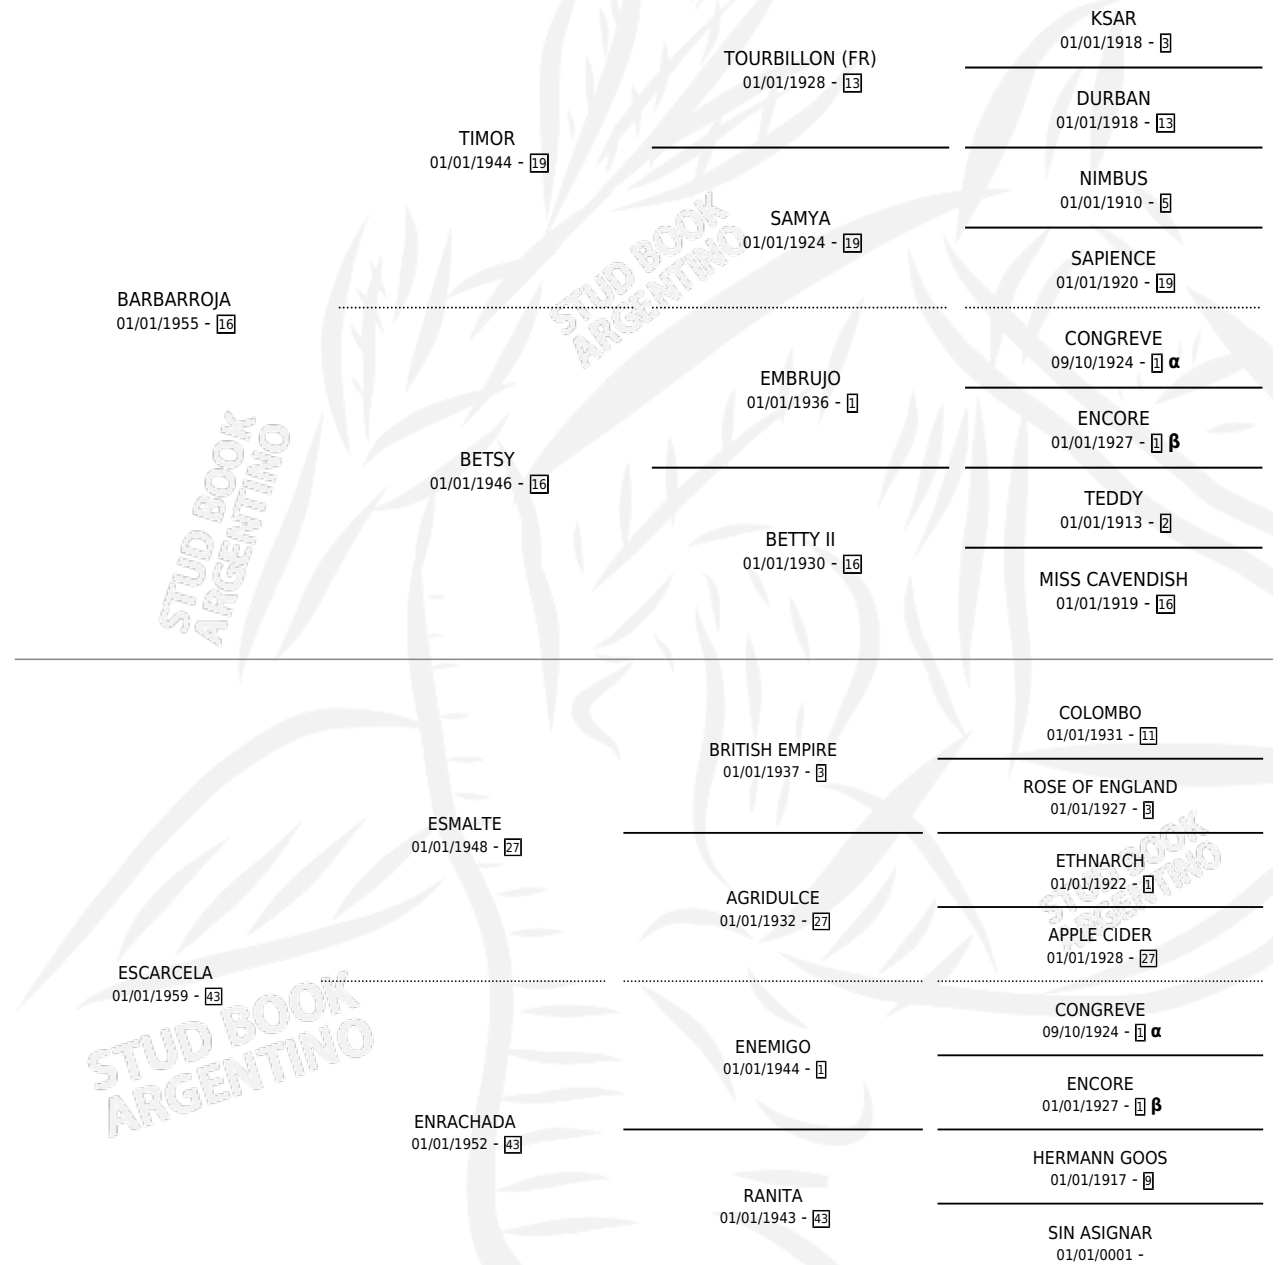

ESLAND

por **BARBARROJA** y **ESCARCELA** por **ESMALTE**

Argentina · Hembra · Alazan · SP · 25/08/1971
Familia 43 · Volumen 27

ESTADO

TIPIFICACIÓN SANGUÍNEA	X
TIPIFICACIÓN POR ADN	X
PASAPORTE	X
IDENTIFICACIÓN POR MICROCHIP	X
REPRODUCTOR	✓

Lugar de nacimiento: Campo particular

Criador: Zoraida

~

HIJOS

	MACHOS	HEMBRAS
7 NACIERON	1	6
6 CORRIERON	1	5
6 GANARON	1	5
0 GANADORES CL	0 GANADORES GR	0 GANADORES G1

PEDIGREE

INBREEDING : **α,β**

S

mientos 4 / Efectividad 44.44%

PADRILLO	PRODUCTO	CRIADOR	1ER SERVICIO	ÚLTIMO SERVICIO
LABORIOSO ESLAND	LA BAYADERA (H A, 09/10/1992) •MURIÓ EL 17/04/2009•	ZORAIDA	19/11/1991	19/11/1991
LABORIOSO Datos oficiales del Stud Book Argentino	LA CUMBRE (H A, 16/10/1991)	ZORAIDA	28/10/1990	04/12/1990
ADVENT Documento generado el 02/05/2026	Ø		26/08/1989	18/12/1989
MAINERO.org.ar	Ø		06/09/1988	08/09/1988
MAINERO	Ø		28/09/1987	19/11/1987
ORNATO	Ø		29/09/1986	02/10/1986
MAINERO	MY ESLAND (H A, 22/08/1986)	ZORAIDA	10/09/1985	12/09/1985
ANGEL BRAVO	Ø			
ORNATO	ORQUIDEA (H ZD, 01/09/1985)	SIN DATO		