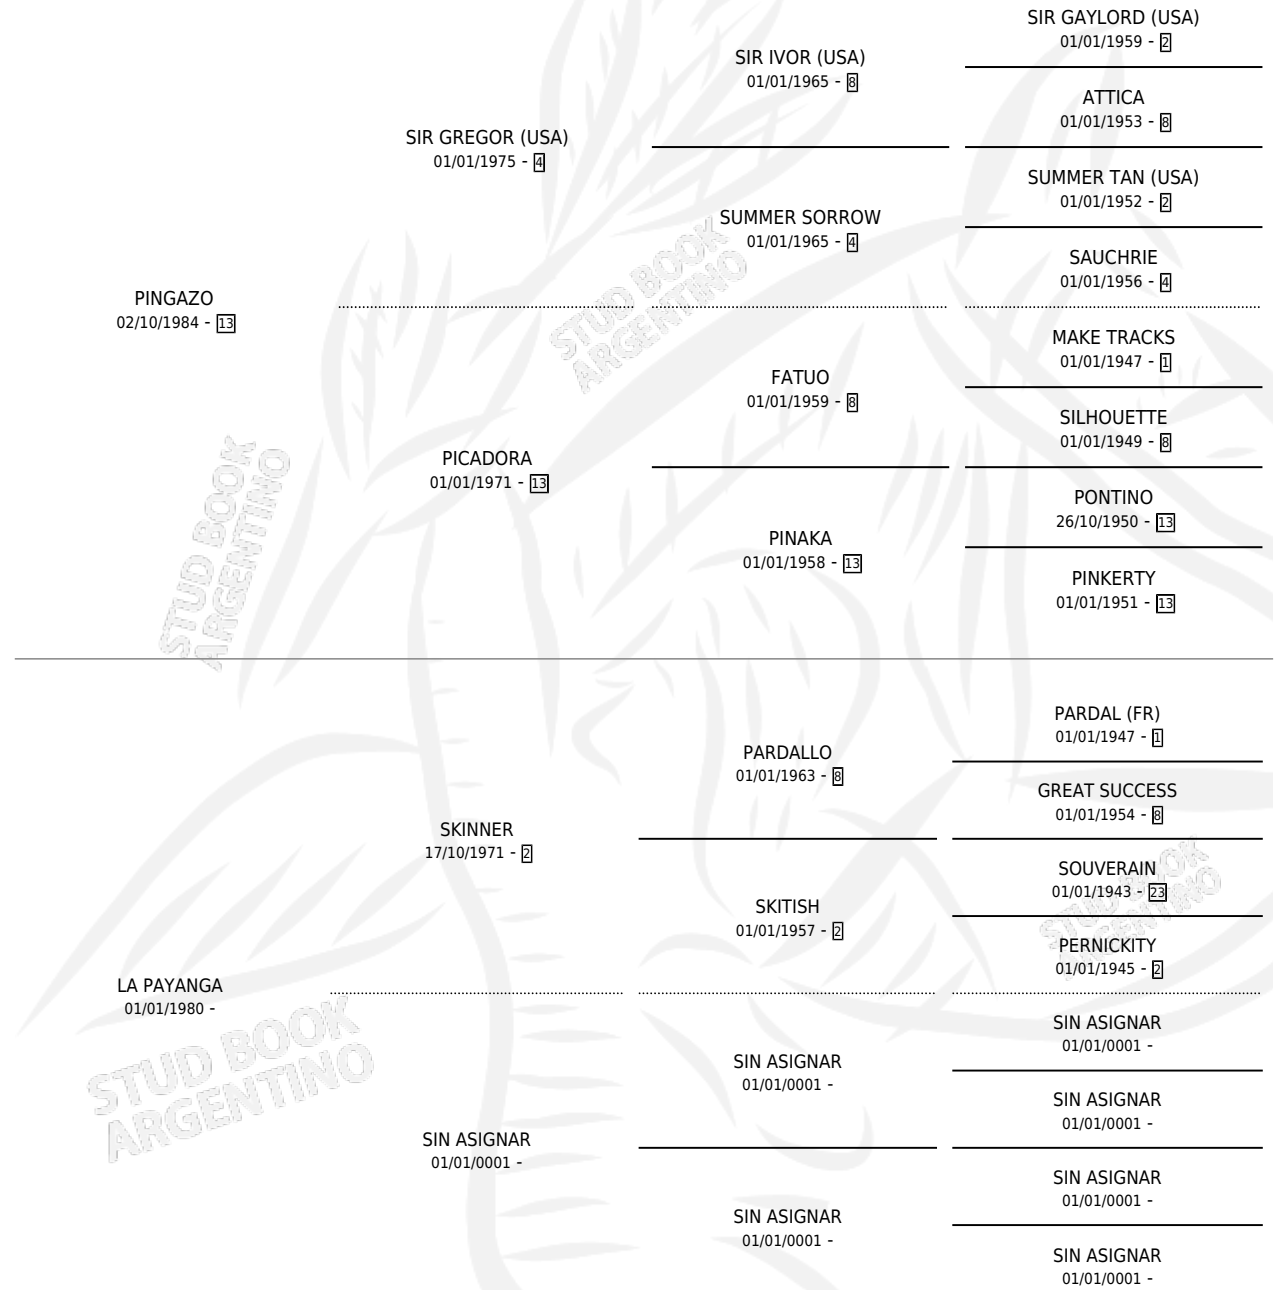

LAFINUR

por **PINGAZO** y **LA PAYANGA** por **SKINNER**

Argentina · Macho · Zaino Doradillo · SP · 26/07/1991
Familia · Volumen 34

ESTADO

TIPIFICACIÓN SANGUÍNEA	X
TIPIFICACIÓN POR ADN	X
PASAPORTE	X
IDENTIFICACIÓN POR MICROCHIP	X
REPRODUCTOR	X

Lugar de nacimiento: El Chañar

Criador: El Chañar

PEDIGREE

LAFINUR

Datos oficiales del Stud Book Argentino

Documento generado el 04/05/2026

studbook.org.ar