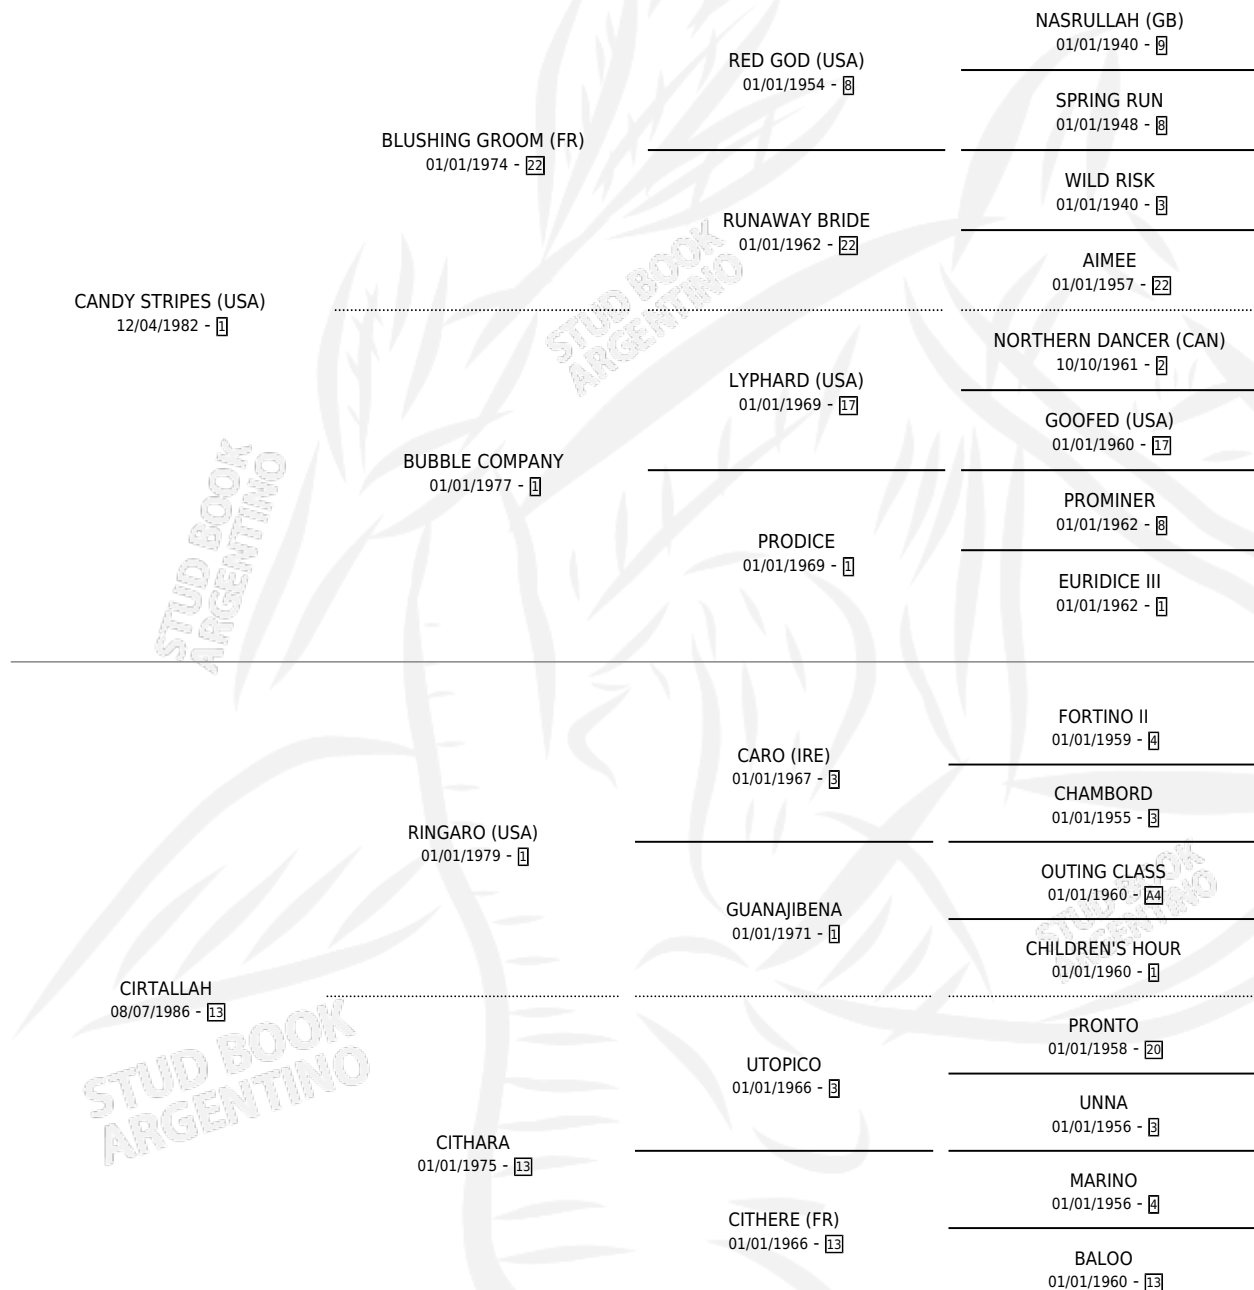

RING STRIPES

por **CANDY STRIPES (USA)** y **CIRTALLAH** por **RINGARO (USA)**

Argentina · Macho · Alazan · SP · 01/08/1991
Familia 13-c · Volumen 34

ESTADO

TIPIFICACIÓN SANGUÍNEA	X
TIPIFICACIÓN POR ADN	X
PASAPORTE	X
IDENTIFICACIÓN POR MICROCHIP	X
REPRODUCTOR	X

Lugar de nacimiento: El Turf

Criador: El Turf

PEDIGREE