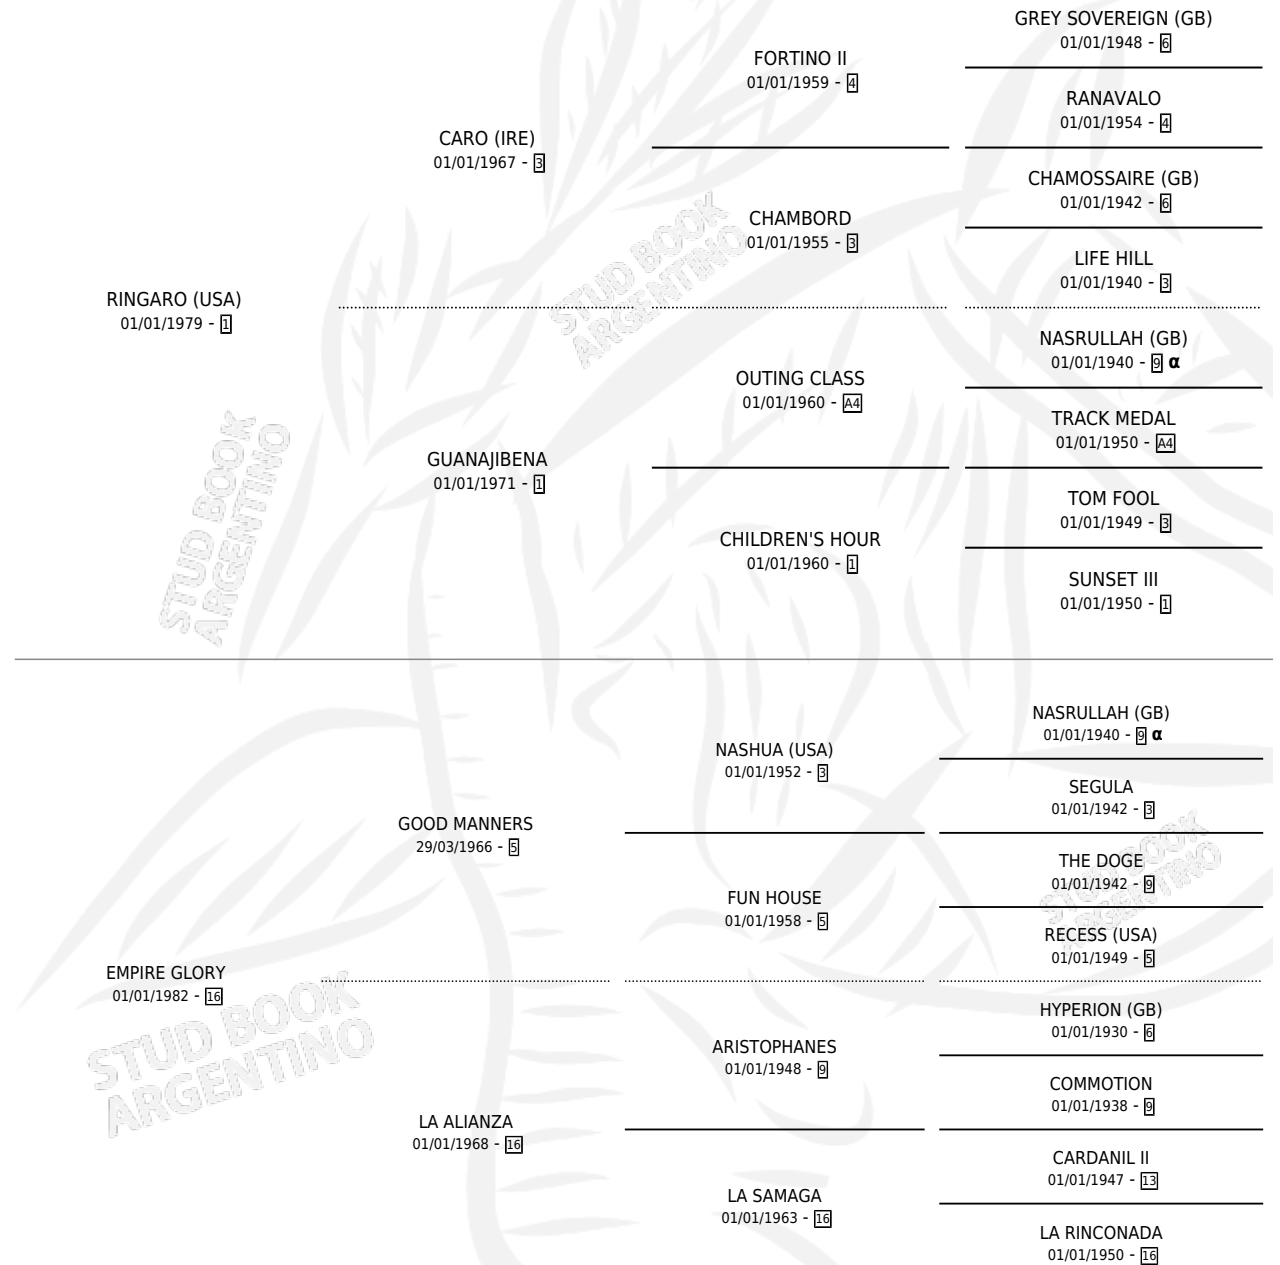

RINGLORY

por RINGARO (USA) y EMPIRE GLORY por GOOD MANNERS

Argentina · Macho · Tordillo · SP · 25/07/1991
Familia 16-e · Volumen 34

ESTADO

TIPIFICACIÓN SANGUÍNEA	X
TIPIFICACIÓN POR ADN	X
PASAPORTE	X
IDENTIFICACIÓN POR MICROCHIP	X
REPRODUCTOR	X

Lugar de nacimiento: El Turf

Criador: El Turf

PEDIGREE

INBREEDING : α

RINGLORY

Datos oficiales del Stud Book Argentino

Documento generado el 06/05/2026

studbook.org.ar