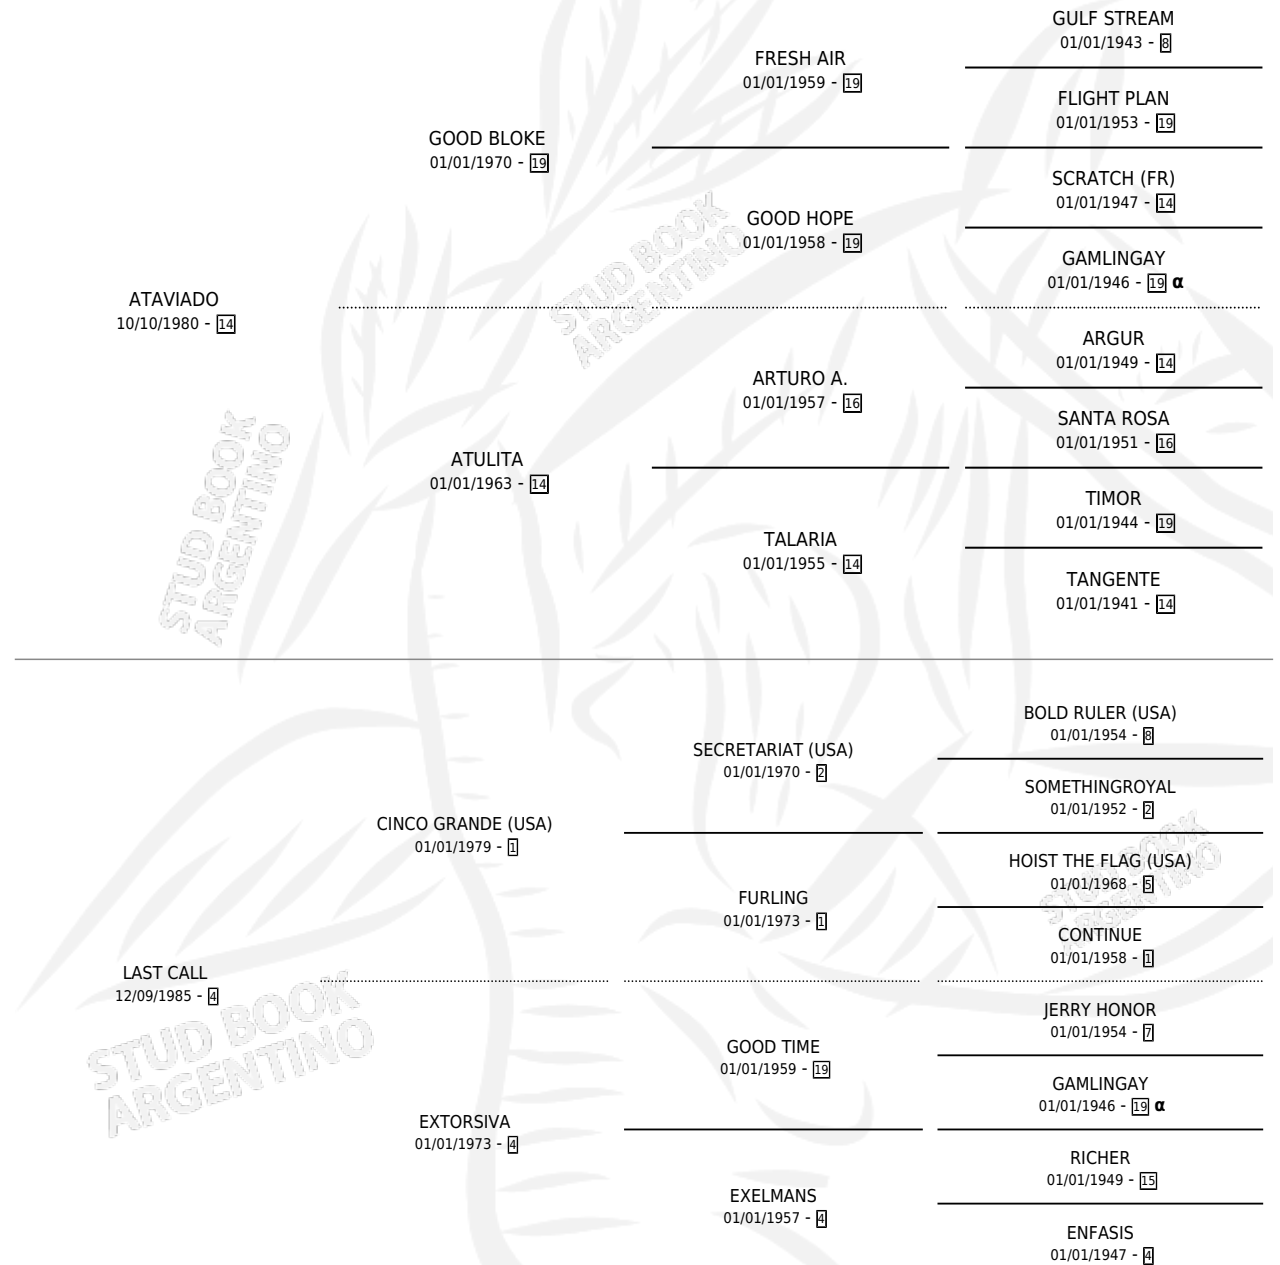

COSPEL

por ATAVIADO y LAST CALL por CINCO GRANDE (USA)

Argentina · Macho · Tordillo · SP · 22/07/1991
Familia 4-k · Volumen 34

ESTADO

TIPIFICACIÓN SANGUÍNEA	X
TIPIFICACIÓN POR ADN	X
PASAPORTE	X
IDENTIFICACIÓN POR MICROCHIP	X
REPRODUCTOR	X

Lugar de nacimiento: Don Yayo

Criador: Sin dato

PEDIGREE

INBREEDING : α

CAMPAÑA

Solo carreras oficiales de Argentina

POR EDAD

EDAD	CC	1°	2°	3°	4°	5°	NP	CLC	CLG	CLCG1	CLGG1	IMPORTE	GANANCIA / CC
3 AÑOS	3	0	0	0	0	0	3	0	0	0	0	\$0	\$0
TOTALES	3	0	0	0	0	0	3	0	0	0	0	\$0	\$0
%		0.0%	0.0%	0.0%	0.0%	0.0%	100%	0.0%	0.0%	0.0%	0.0%		