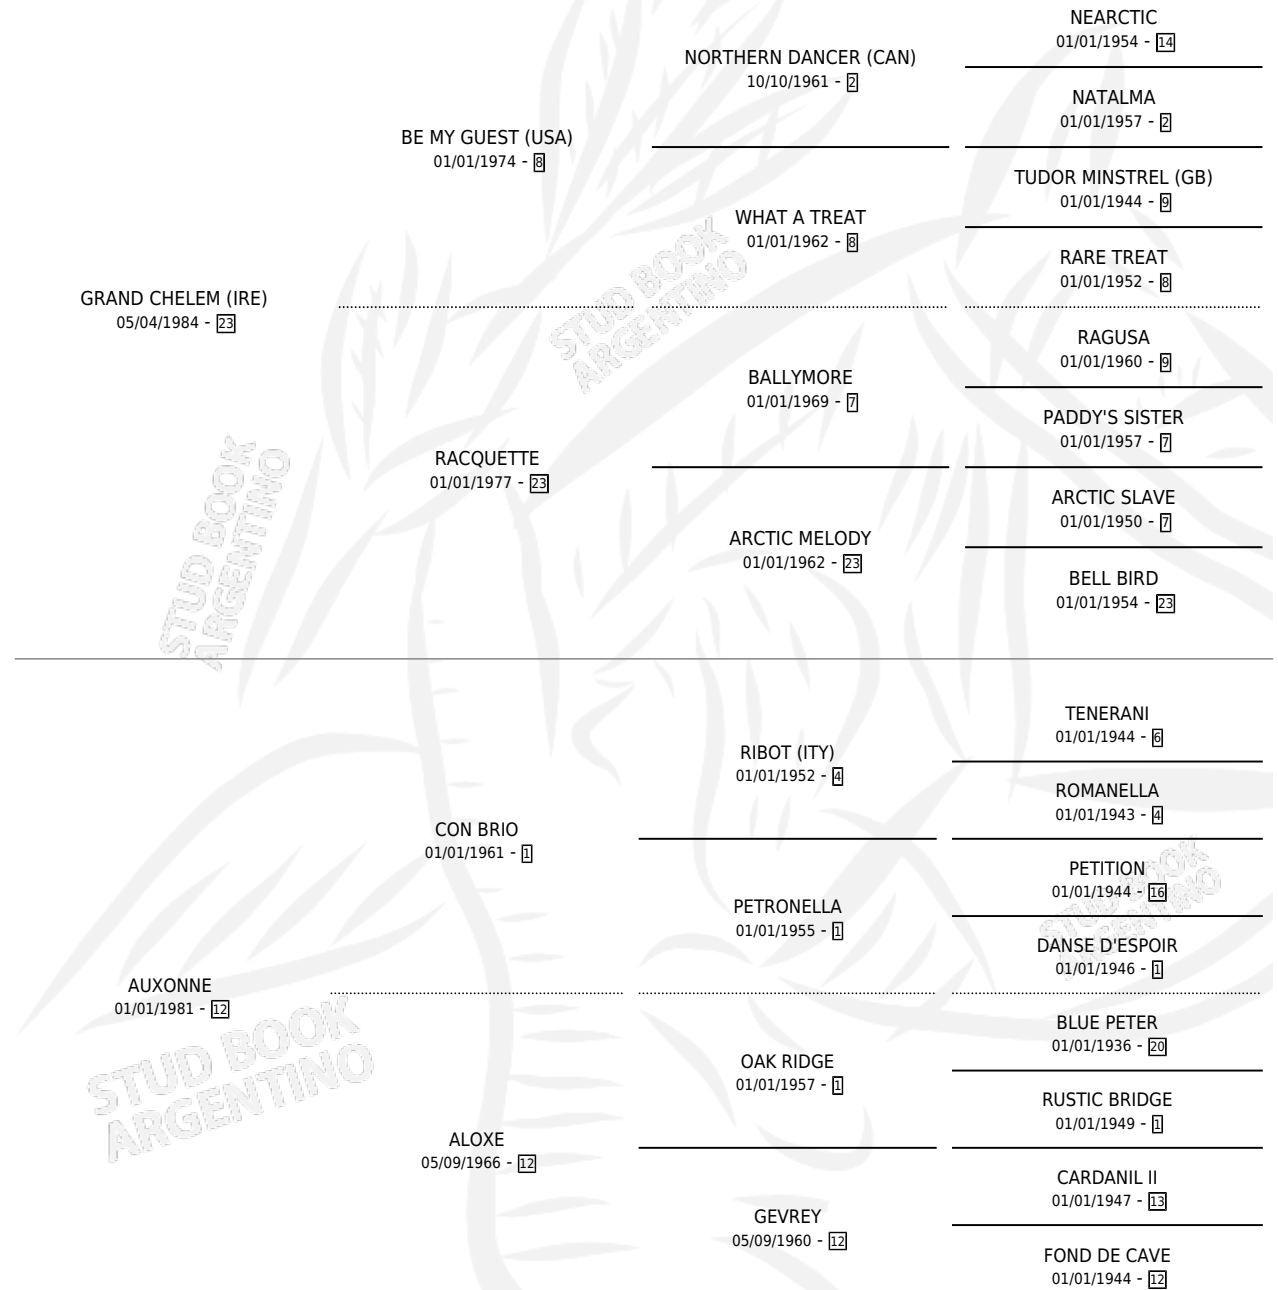

# GRAND CAVE

por **GRAND CHELEM (IRE)** y **AUXONNE** por **CON BRIO**

Argentina · Hembra · Zaino · SP · 31/07/1991  
Familia 12-d · Volumen 34

## ESTADO

TIPIFICACIÓN SANGUÍNEA	✓
TIPIFICACIÓN POR ADN	X
PASAPORTE	X
IDENTIFICACIÓN POR MICROCHIP	X
REPRODUCTOR	X

**Lugar de nacimiento:** Don Yayo

**Criador:** Sin dato

## EXPORTACIÓN / IMPORTACIÓN

FECHA	MOVIMIENTO	PAÍS
01/01/1994	EXPORTADO	CHILE