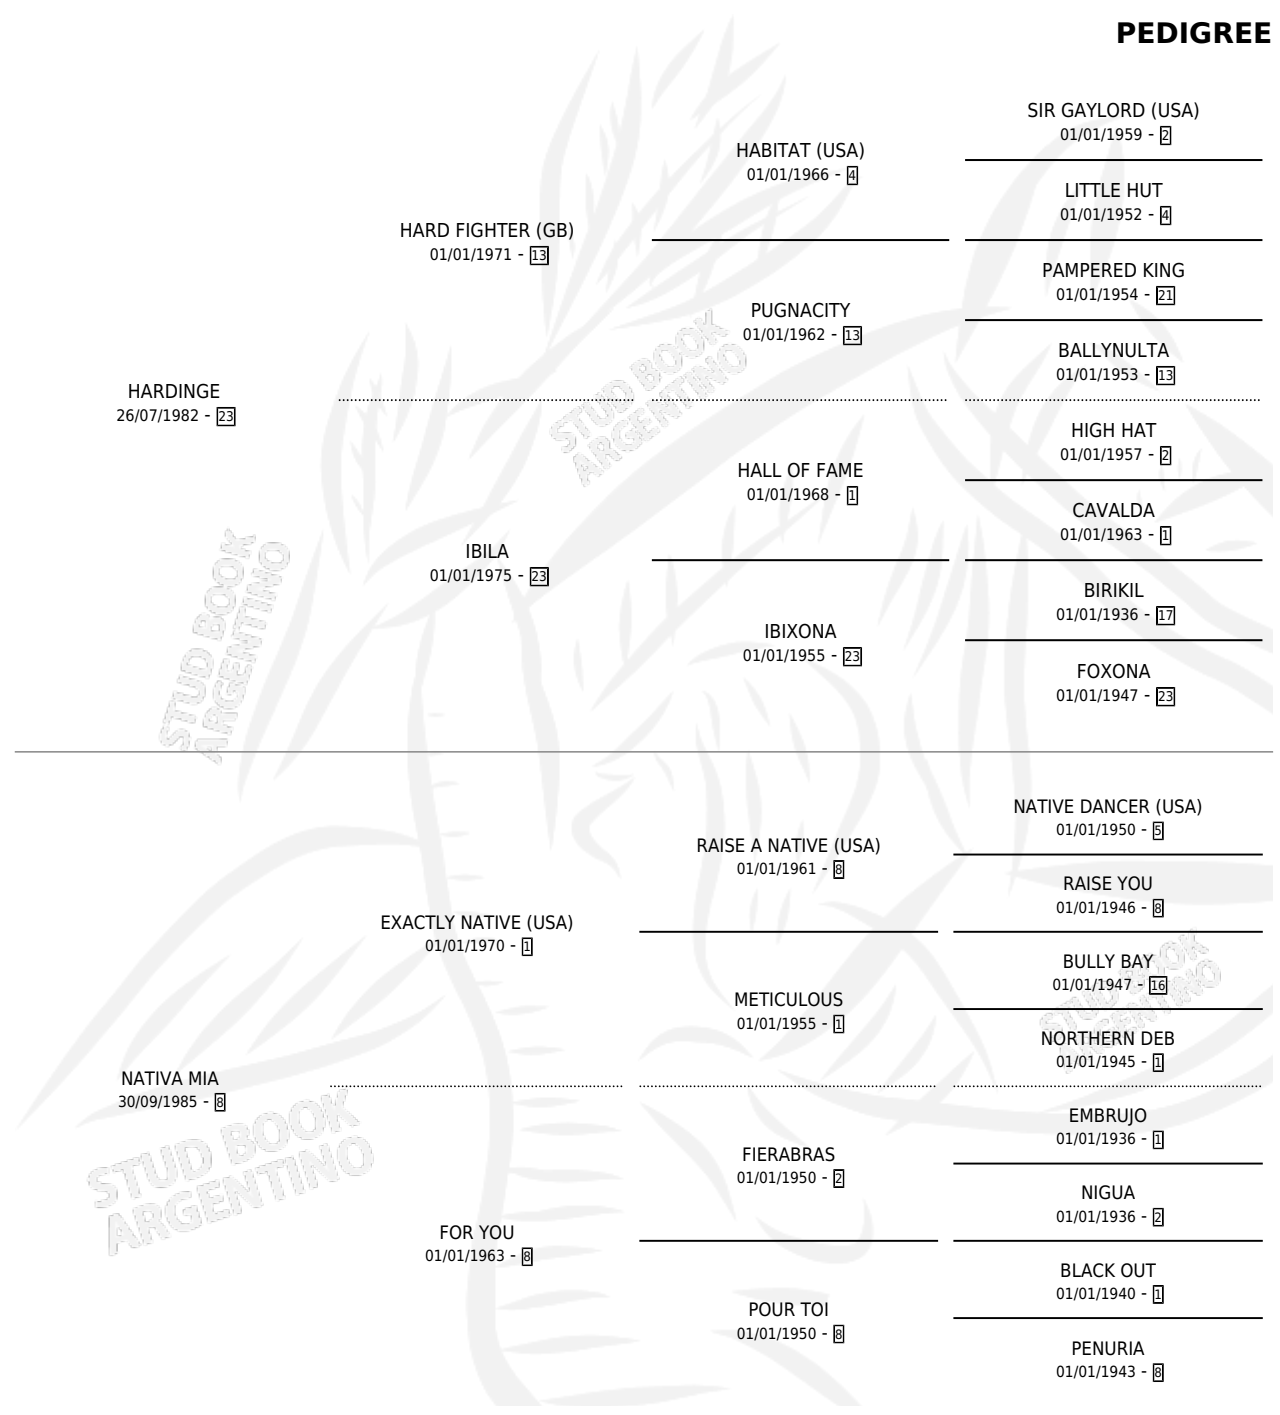

ALBI SUR

por **HARDINGE** y **NATIVA MIA** por **EXACTLY NATIVE (USA)**

Argentina · Macho · Alazan · SP · 20/08/1991
Familia 8-c · Volumen 34

ESTADO

TIPIFICACIÓN SANGUÍNEA	X
TIPIFICACIÓN POR ADN	X
PASAPORTE	X
IDENTIFICACIÓN POR MICROCHIP	X
REPRODUCTOR	X

Lugar de nacimiento: Santa Maria del Sur
Criador: Mateos Raul Osvaldo

PEDIGREE

ALBI SUR

Datos oficiales del Stud Book Argentino

Documento generado el 14/05/2026

studbook.org.ar