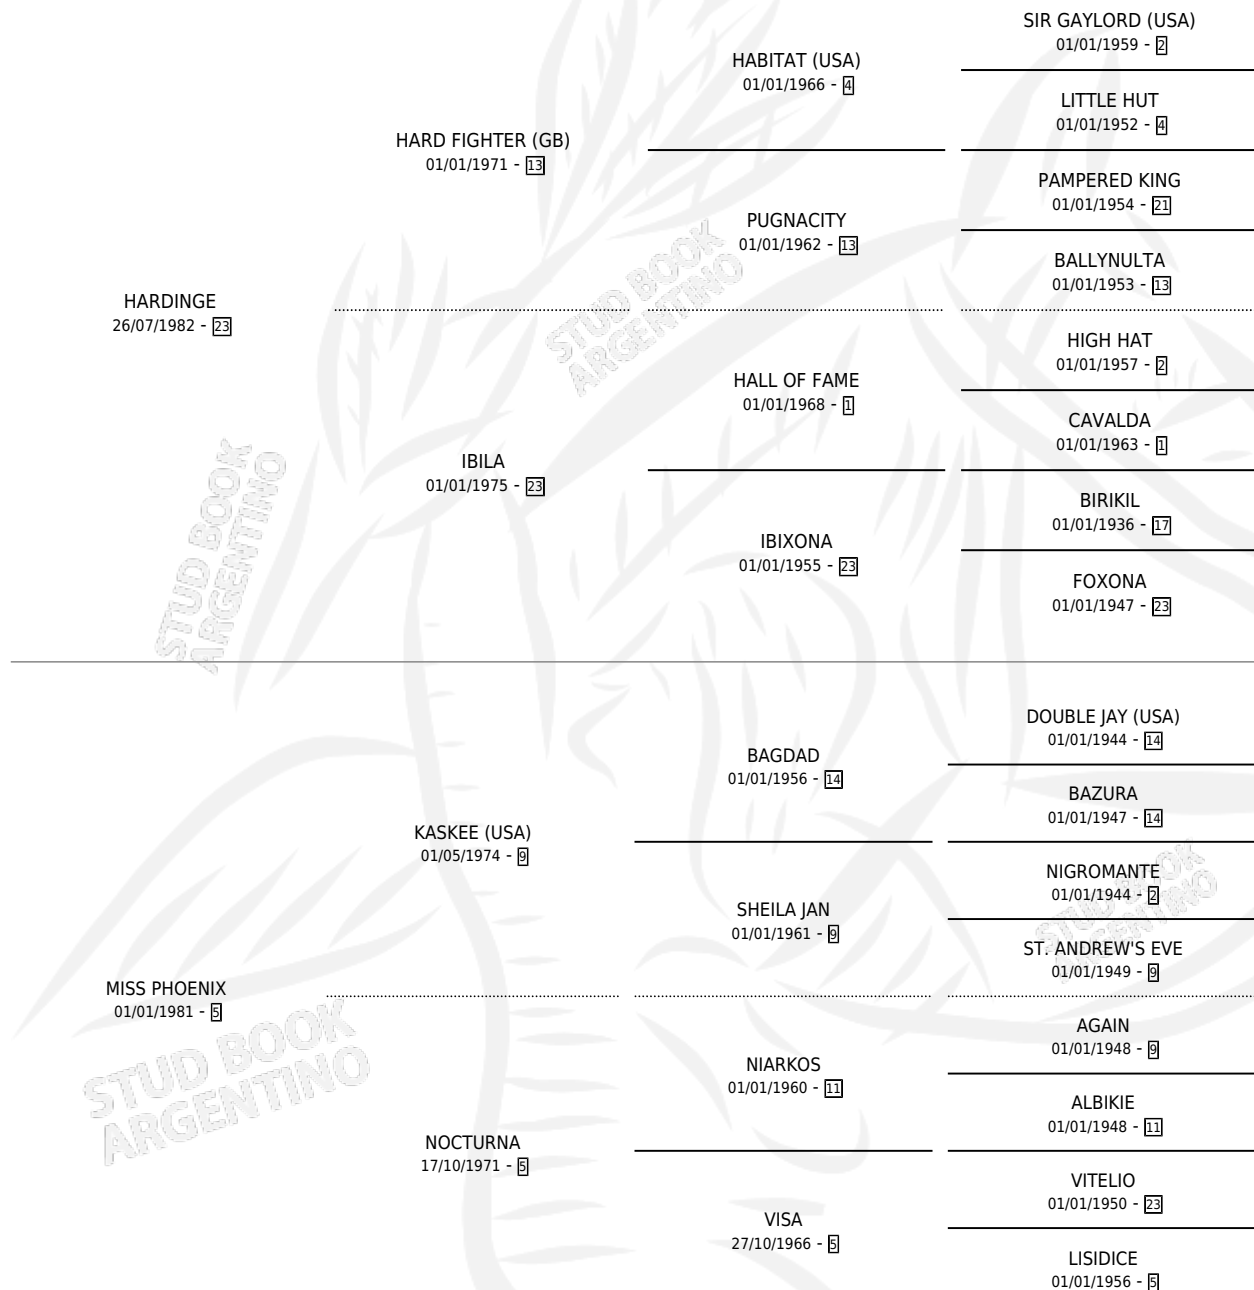

PHOENIX SUR

por **HARDINGE** y **MISS PHOENIX** por **KASKEE (USA)**

Argentina · Hembra · Alazan Tostado · SP · 20/08/1991
Familia 5-e · Volumen 34

ESTADO

TIPIFICACIÓN SANGUÍNEA	X
TIPIFICACIÓN POR ADN	X
PASAPORTE	X
IDENTIFICACIÓN POR MICROCHIP	X
REPRODUCTOR	X

Lugar de nacimiento: Santa Maria del Sur

Criador: Sin dato

PEDIGREE

CAMPAÑA

Solo carreras oficiales de Argentina

POR EDAD

EDAD	CC	1°	2°	3°	4°	5°	NP	CLC	CLG	CLCG1	CLGG1	IMPORTE	GANANCIA / CC
3 AÑOS	4	0	0	0	0	0	4	0	0	0	0	\$0	\$0
4 AÑOS	6	0	0	0	0	0	6	0	0	0	0	\$0	\$0
TOTALES	10	0	0	0	0	0	10	0	0	0	0	\$0	\$0
%		0.0%	0.0%	0.0%	0.0%	0.0%	100%	0.0%	0.0%	0.0%	0.0%		