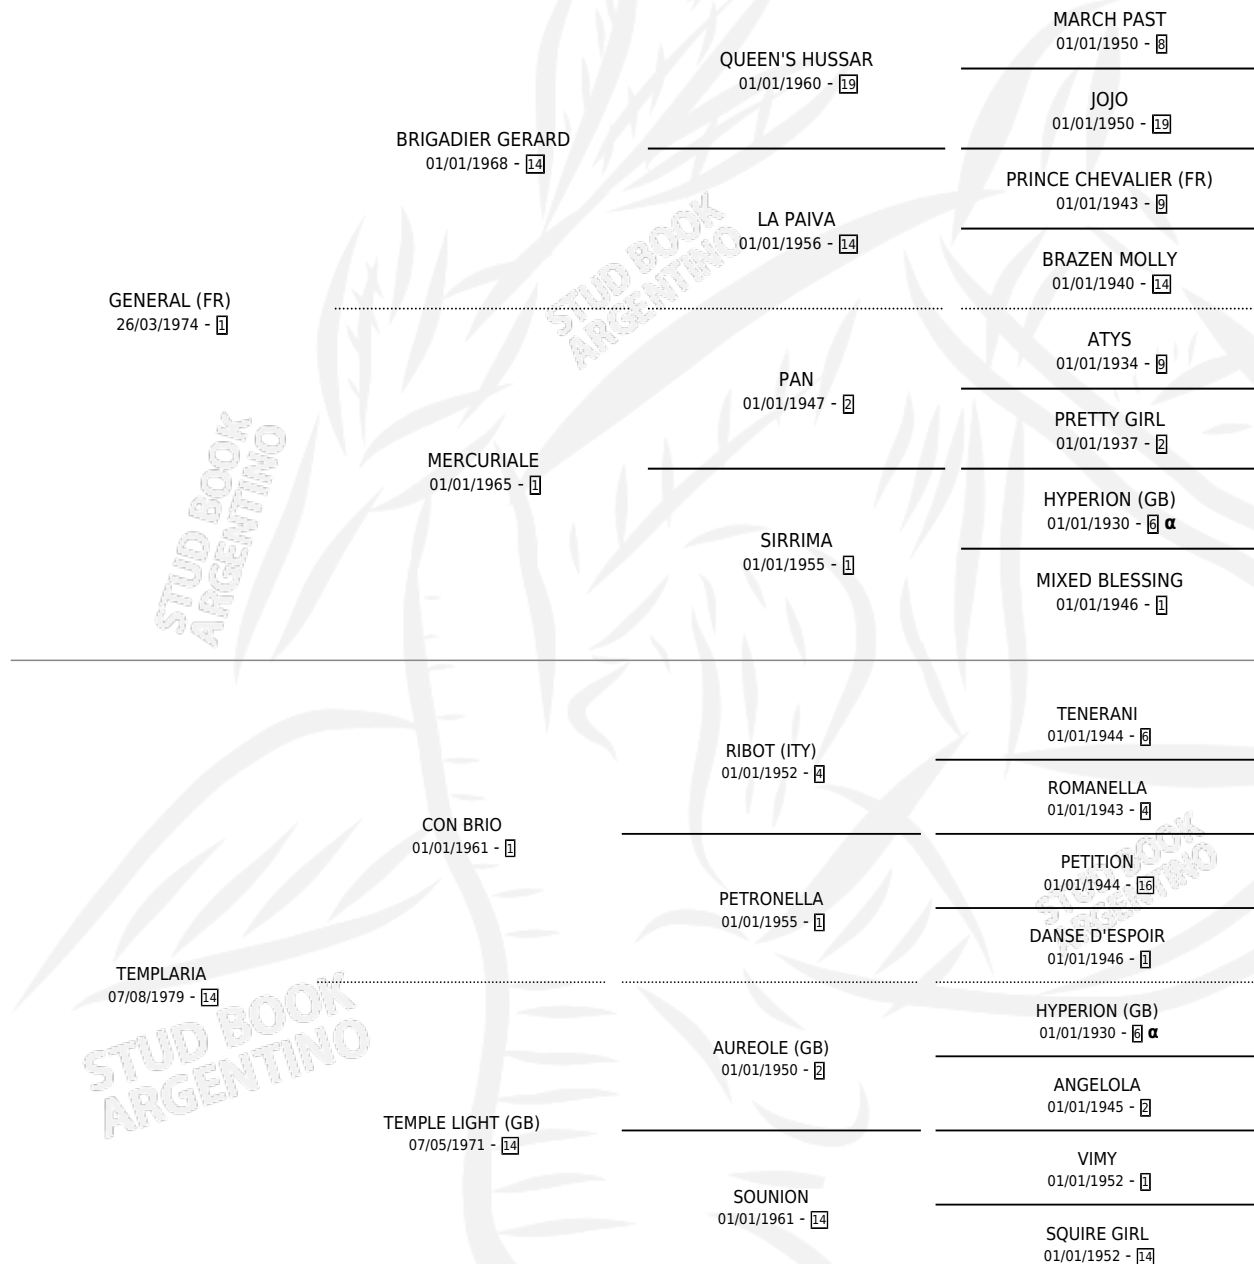

TEMPLE WAR

por **GENERAL (FR)** y **TEMLARIA** por **CON BRIO**

Argentina · Hembra · Alazan · SP · 11/08/1991
Familia 14-c · Volumen 34

ESTADO

TIPIFICACIÓN SANGUÍNEA	X
TIPIFICACIÓN POR ADN	X
PASAPORTE	X
IDENTIFICACIÓN POR MICROCHIP	X
REPRODUCTOR	X

Lugar de nacimiento: San Francisco De Pilar

Criador: San Francisco De Pilar

PEDIGREE

INBREEDING : α

CAMPAÑA

Solo carreras oficiales de Argentina

POR EDAD

EDAD	CC	1°	2°	3°	4°	5°	NP	CLC	CLG	CLCG1	CLGG1	IMPORTE	GANANCIA / CC
2 AÑOS	1	0	0	0	0	0	1	0	0	0	0	\$0	\$0
3 AÑOS	5	0	0	0	0	0	5	0	0	0	0	\$0	\$0
4 AÑOS	2	0	0	0	0	1	1	0	0	0	0	\$0	\$0
TOTALES	8	0	0	0	0	1	7	0	0	0	0	\$0	\$0
%		0.0%	0.0%	0.0%	0.0%	12.5%	87.5%	0.0%	0.0%	0.0%	0.0%		