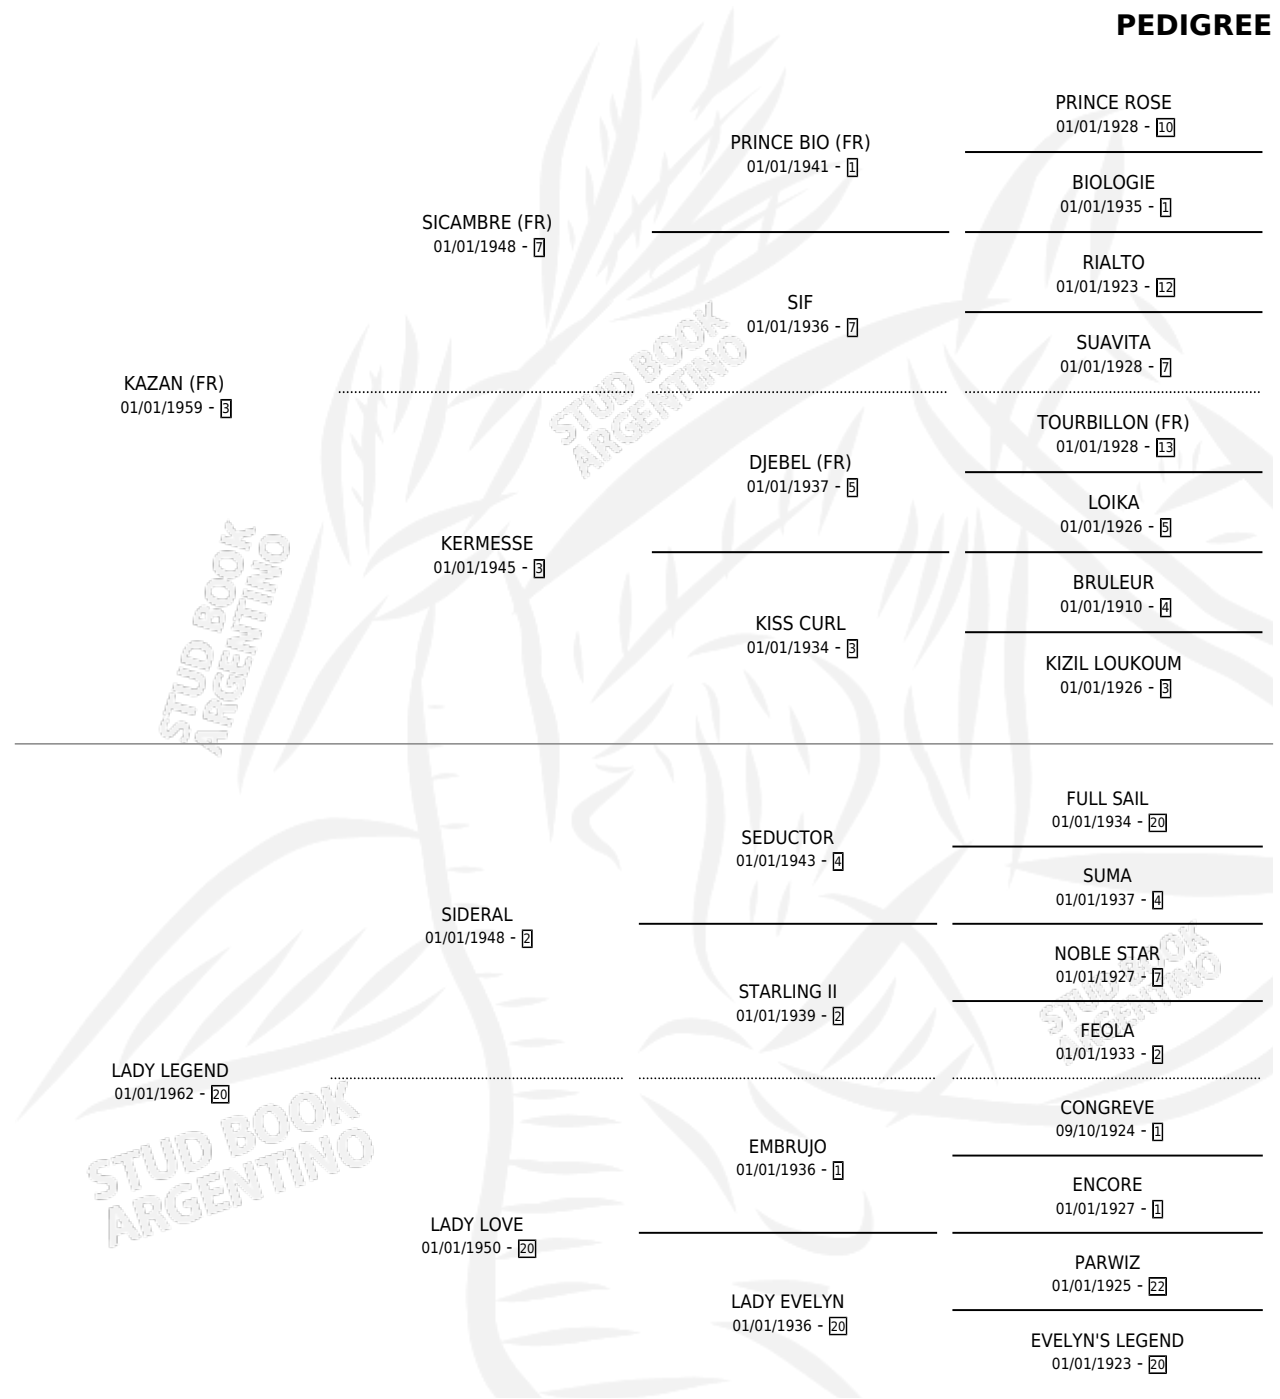

LADY KAZAN

PEDIGREE

por **KAZAN (FR)** y **LADY LEGEND** por **SIDERAL**

Argentina · Hembra · Zaino · SP · 01/01/1971
Familia 20-d · Volumen 27

ESTADO

TIPIFICACIÓN SANGUÍNEA	X
TIPIFICACIÓN POR ADN	X
PASAPORTE	X
IDENTIFICACIÓN POR MICROCHIP	X
REPRODUCTOR	✓

Lugar de nacimiento: Campo particular

Criador: Sin dato

~

HIJOS

	MACHOS	HEMBRAS
1 NACIERON	0	1

SIN ACTUACIONES