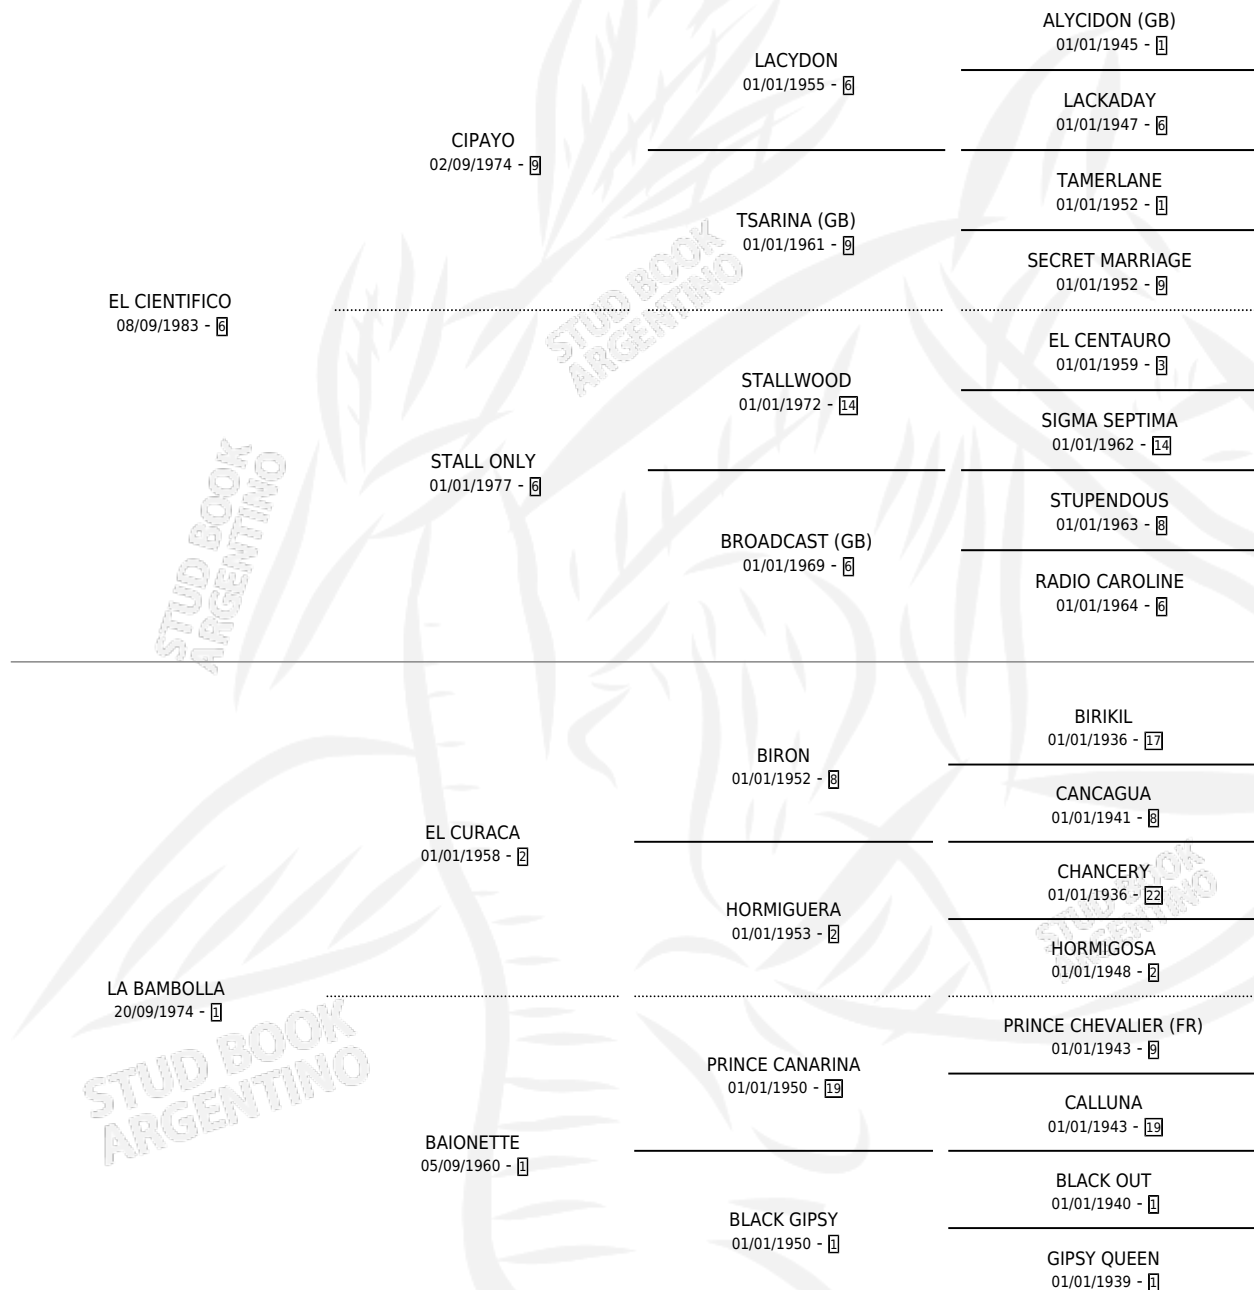

LA CHOLULA

por EL CIENTIFICO y LA BAMBOLLA por EL CURACA

Argentina · Hembra · Zaino · SP · 13/08/1991
Familia 1-w · Volumen 34

ESTADO

TIPIFICACIÓN SANGUÍNEA	✓
TIPIFICACIÓN POR ADN	✓
PASAPORTE	X
IDENTIFICACIÓN POR MICROCHIP	X
REPRODUCTOR	✓

Lugar de nacimiento: Laguna Larga
Criador: Laguna Larga

~

HIJOS

	MACHOS	HEMBRAS
5 NACIERON	3	2
2 CORRIERON	2	0
2 GANARON	2	0
0 GANADORES CL	0 GANADORES GR	0 GANADORES G1

PEDIGREE

S

cimientos 5 / Efectividad 50.00%

PADRILLO	PRODUCTO	CRIADOR	1ER SERVICIO	ÚLTIMO SERVICIO
LUCKY ROBERTO (USA)	LAS TACUARAS (H Z, 27/09/2011)	CORREIA DOMINGO FRANCISCO	25/09/2010	25/09/2010
LA CHOLULA				
ART MASTER (USA)			16/11/2009	16/11/2009
SLEW GIN FIZZ (USA)	CHOLULO FIZZ (M Z, 26/10/2009)	SIN DATO	24/10/2008	11/11/2008
SLEW GIN FIZZ (USA)	LICHAFIZZ (H T, 29/09/2008)	SIN DATO	01/10/2007	01/10/2007
BASIL HAYDEN (USA)	∅		25/12/2006	27/12/2006
BASIL HAYDEN (USA)	BASIL YAGUARETE (M A, 06/11/2006)	CORREIA DOMINGO FRANCISCO	16/11/2005	18/11/2005
EL FERROL	∅		07/10/2004	10/10/2004
EL FERROL	∅		30/09/2003	30/09/2003
EL FERROL	GRAN FERROL (M Z, 18/09/2003)	SIN DATO	18/09/2002	18/09/2002
EL FERROL	∅		21/08/2000	27/11/2000